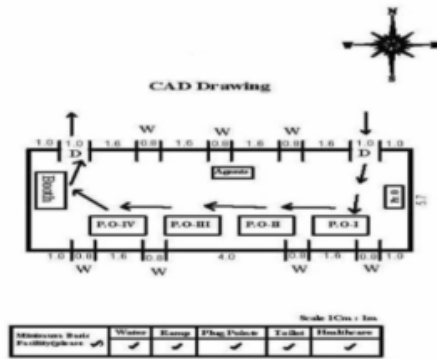

Google Map View

Polling Station Building Front View

Polling Station Front View

Cad View

Key MAP View

1	WOU2166056	பெயர் : மோகன்குமார் தந்தை பெயர்: ராமசாமி வீட்டு எண் : 1 வயது : 21 பாலினம் : ஆண்	Photo is available	2	WOU1265271	பெயர் : அசோகன் தந்தை பெயர்: ஆறுமுகம் வீட்டு எண் : 2 வயது : 49 பாலினம் : ஆண்	Photo is available	3	WOU2166833	பெயர் : அர்சின் ஆதித்யா சா வெ தந்தை பெயர்: வெங்கடாசலம் ப வீட்டு எண் : 2/64 வயது : 22 பாலினம் : ஆண்	Photo is available
4	WOU2013498	பெயர் : விங்கேஸ்வரன் தந்தை பெயர்: பாலகிருஷ்ணன் வீட்டு எண் : 2/104 வயது : 28 பாலினம் : ஆண்	Photo is available	5	WOU2013480	பெயர் : மோனிஷா கணவர் பெயர்: விங்கேஸ்வரன் வீட்டு எண் : 2/104 வயது : 26 பாலினம் : பெண்	Photo is available	6	WOU1265289	பெயர் : சுப்பிரமணி தந்தை பெயர்: நாச்சிமுத்துகவுண்டர் வீட்டு எண் : 2-185 வயது : 75 பாலினம் : ஆண்	Photo is available
7	WOU1265297	பெயர் : ராஜ்மாள் கணவர் பெயர்: சுப்பிரமணி வீட்டு எண் : 2-185 வயது : 70 பாலினம் : பெண்	Photo is available	8	WOU1265305	பெயர் : ராமசாமி தந்தை பெயர்: சுப்பிரமணி வீட்டு எண் : 2-185A வயது : 50 பாலினம் : ஆண்	Photo is available	9	WOU1061894	பெயர் : வரதராஜன் தந்தை பெயர்: கருப்பண கவுண்டர் வீட்டு எண் : 2-194பி வயது : 62 பாலினம் : ஆண்	Photo is available
10	WOU1061886	பெயர் : வளர்மதி கணவர் பெயர்: வரதராஜன் வீட்டு எண் : 2-194பி வயது : 43 பாலினம் : பெண்	Photo is available	11	WOU1087410	பெயர் : கிருஷ்ணவேணி தந்தை பெயர்: வரதராஜன் வீட்டு எண் : 2 194 பி வயது : 25 பாலினம் : பெண்	Photo is available	12	WOU2254027	பெயர் : திவாகர் அ கு தந்தை பெயர்: குப்புசாமி குப்புசாமி வீட்டு எண் : 2/1 154 வயது : 19 பாலினம் : ஆண்	Photo is available
13	WOU1143841	பெயர் : சரண்யா கணவர் பெயர்: பூவேந்த்ரன் வீட்டு எண் : 3/6 வயது : 32 பாலினம் : பெண்	Photo is available	14	WOU1087451	பெயர் : தரணி தரன் ந பொ தந்தை பெயர்: பொன்னுசாமி வீட்டு எண் : 3-41 வயது : 26 பாலினம் : ஆண்	Photo is available	15	WOU1912765	பெயர் : நடராஜன் தந்தை பெயர்: பொங்கியண்ணன் வீட்டு எண் : 3/47A வயது : 47 பாலினம் : ஆண்	Photo is available
16	WOU1265313	பெயர் : மகேந்திரன் கணவர் பெயர்: அய்யாவு வீட்டு எண் : 3-56A வயது : 50 பாலினம் : பெண்	Photo is available	17	WOU1001932	பெயர் : மரகதம் கணவர் பெயர்: நவந்தகிருஷ்ணன் வீட்டு எண் : 3-60 வயது : 36 பாலினம் : பெண்	Photo is available	18	WOU1912773	பெயர் : கலைசெல்வி கணவர் பெயர்: நடராஜன் வீட்டு எண் : 3/147A வயது : 35 பாலினம் : பெண்	Photo is available
19	WOU2012003	பெயர் : ஜெகன் குமார் தந்தை பெயர்: சுந்தரமூர்த்தி வீட்டு எண் : 3/154 வயது : 24 பாலினம் : ஆண்	Photo is available	20	WOU2204410	பெயர் : செ கருப்புசாமி தந்தை பெயர்: சென்னியப்பன் வீட்டு எண் : 3/161 வயது : 62 பாலினம் : ஆண்	Photo is available	21	WOU2164184	பெயர் : சௌந்தர்யா தந்தை பெயர்: கருப்புசாமி வீட்டு எண் : 3/161, வயது : 21 பாலினம் : பெண்	Photo is available
22	WOU1270347	பெயர் : சோமசுந்தரம் தந்தை பெயர்: அம்மாசைகவுண்டர் வீட்டு எண் : 3/161ஏ வயது : 69 பாலினம் : ஆண்	Photo is available	23	FQT4152831	பெயர் : சத்தியசுந்தரி கணவர் பெயர்: சோமசுந்தரம் வீட்டு எண் : 3/161ஏ வயது : 57 பாலினம் : பெண்	Photo is available	24	FQT4142634	பெயர் : நவீன்குமார் தந்தை பெயர்: சோமசுந்தரம் வீட்டு எண் : 3/161 வயது : 36 பாலினம் : ஆண்	Photo is available
25	WOU2280253	பெயர் : தாரணி. சு கணவர் பெயர்: கிரண்ராஜ் வெ வீட்டு எண் : 3/193 B வயது : 24 பாலினம் : பெண்	Photo is available	26	WOU2298297	பெயர் : விவேகானந்தன் ப தந்தை பெயர்: பழனிசாமி பழனிசாமி வீட்டு எண் : 3/194 வயது : 45 பாலினம் : ஆண்	Photo is available	27	WOU1001957	பெயர் : கோகிலாவாணி தந்தை பெயர்: சின்னச்சாமி வீட்டு எண் : 3-206a வயது : 27 பாலினம் : பெண்	Photo is available
28	WOU0774778	பெயர் : நிலேதிதா தந்தை பெயர்: பாலகிருஷ்ணன் வீட்டு எண் : 3-209 வயது : 29 பாலினம் : பெண்	Photo is available	29	WOU1979061	பெயர் : குணஜோட கணவர் பெயர்: செந்தில்குமார் வீட்டு எண் : 3/212ஏ வயது : 41 பாலினம் : பெண்	Photo is available	30	WOU1001908	பெயர் : சாந்தி கணவர் பெயர்: சென்னியப்பன் வீட்டு எண் : 3-244 வயது : 46 பாலினம் : பெண்	Photo is available