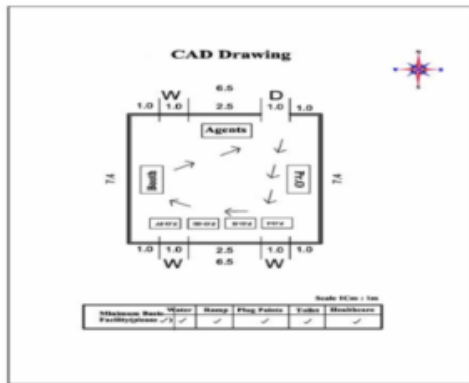

Google Map View

Polling Station Building Front View

Polling Station Front View

Cad View

Key MAP View

1 பெயர் : ராஜூ தந்தை பெயர் : சென்னியப்பன் வீட்டு எண் : 1 வயது : 54 பாலினம் : ஆண் Photo is available	FQT3073202	2 பெயர் : குருசாமி தந்தை பெயர் : சென்னியப்பன் வீட்டு எண் : 1 வயது : 51 பாலினம் : ஆண் Photo is available	FQT3072733	3 பெயர் : ஈஸ்வரி கணவர் பெயர் : ராஜா வீட்டு எண் : 1 வயது : 47 பாலினம் : பெண் Photo is available	FQT3073194
4 பெயர் : பாலு தந்தை பெயர் : ராஜா வீட்டு எண் : 1/10A வயது : 24 பாலினம் : ஆண் Photo is available	WOU1913284	5 பெயர் : மாதையன் தந்தை பெயர் : அங்கமுத்து வீட்டு எண் : 1A வயது : 65 பாலினம் : ஆண் Photo is available	WOU0106757	6 பெயர் : மாரியம்மாள் கணவர் பெயர் : மாதையன் வீட்டு எண் : 1A வயது : 58 பாலினம் : பெண் Photo is available	WOU0106765
7 பெயர் : சிவகாமி கணவர் பெயர் : ராசு வீட்டு எண் : 1E வயது : 45 பாலினம் : பெண் Photo is available	WOU0581868	8 பெயர் : கணேசமூர்த்தி கிரி தந்தை பெயர் : கிருஷ்ணசாமி வீட்டு எண் : 1 இச்சி கொட்டை தோட்டம் வயது : 57 பாலினம் : ஆண் Photo is available	FQT1422526	9 பெயர் : தீபா லட்சுமி க கணவர் பெயர் : கணேசமூர்த்தி கிரி வீட்டு எண் : 1 இச்சி கொட்டை தோட்டம் வயது : 48 பாலினம் : பெண் Photo is available	WOU0149807
10 பெயர் : அர்விந் ஜீ கிருஷ்ணா தந்தை பெயர் : கணேசமூர்த்தி கிரி வீட்டு எண் : 1, இச்சி கொட்டை தோட்டம் வயது : 22 பாலினம் : ஆண் Photo is available	WOU2080406	11 பெயர் : சீதப்பன் தந்தை பெயர் : ராசாக்கவுண்டர் வீட்டு எண் : 2 வயது : 69 பாலினம் : ஆண் Photo is available	FQT3072741	12 பெயர் : மைனாவதி கணவர் பெயர் : சீதப்பன் வீட்டு எண் : 2 வயது : 63 பாலினம் : பெண் Photo is available	FQT3072683
13 பெயர் : முருகேசன் தந்தை பெயர் : சீதப்பன் வீட்டு எண் : 2 வயது : 44 பாலினம் : ஆண் Photo is available	FQT3072758	14 பெயர் : ராஜலக்ஷ்மி செல்லகண்ணு கணவர் பெயர் : முருகேசன் வீட்டு எண் : 2 வயது : 31 பாலினம் : பெண் Photo is available	WOU2216422	15 பெயர் : நவீன் குமார் தந்தை பெயர் : ராஜ் வீட்டு எண் : 2-1 வயது : 26 பாலினம் : ஆண் Photo is available	WOU1088046
16 பெயர் : நடராசன் தந்தை பெயர் : முத்துசாமிகவுண்டர் வீட்டு எண் : 3 வயது : 69 பாலினம் : ஆண் Photo is available	WOU1292531	17 பெயர் : வளர்மதி கணவர் பெயர் : நடராசன் வீட்டு எண் : 3 வயது : 59 பாலினம் : பெண் Photo is available	WOU1292549	18 பெயர் : யுவராஜ் தந்தை பெயர் : நடராஜன் வீட்டு எண் : 3 வயது : 44 பாலினம் : ஆண் Photo is available	FQT3072790
19 பெயர் : நிபாஷினி தந்தை பெயர் : மாரப்பன் வீட்டு எண் : 3/6 வயது : 25 பாலினம் : பெண் Photo is available	WOU1913243	20 பெயர் : செந்தில் தந்தை பெயர் : சுப்பிரமணியன் வீட்டு எண் : 3/492 வயது : 48 பாலினம் : ஆண் Photo is available	WOU0775346	21 பெயர் : பூங்கொடி கணவர் பெயர் : செந்தில் வீட்டு எண் : 3/492 வயது : 48 பாலினம் : பெண் Photo is available	WOU0775361
22 பெயர் : கிருஷ்ணவேணி கணவர் பெயர் : சுரேஷ்குமார் வீட்டு எண் : 4 வயது : 36 பாலினம் : பெண் Photo is available	WOU0214056	23 பெயர் : தினேஷ்குமார் தந்தை பெயர் : பழனிச்சாமி வீட்டு எண் : 4/158 வயது : 35 பாலினம் : ஆண் Photo is available	WOU0446849	24 பெயர் : தனசேகர் பி தந்தை பெயர் : பழனிச்சாமி வீட்டு எண் : 4எபி வயது : 23 பாலினம் : ஆண் Photo is available	WOU2216471
25 பெயர் : சக்திவேல் முன்னுசாமி தந்தை பெயர் : முன்னுசாமி வீட்டு எண் : 4எஸி வயது : 29 பாலினம் : ஆண் Photo is available	WOU2216455	26 பெயர் : சரவணன் முன்னுசாமி தந்தை பெயர் : முன்னுசாமி வீட்டு எண் : 4எஸி வயது : 28 பாலினம் : ஆண் Photo is available	WOU2216489	27 பெயர் : ஆனந்தன் தந்தை பெயர் : சடையன் வீட்டு எண் : 5 வயது : 77 பாலினம் : ஆண் Photo is available	WOU0447094
28 பெயர் : தெய்வானை கணவர் பெயர் : முத்துசாமி வீட்டு எண் : 5 வயது : 62 பாலினம் : பெண் Photo is available	WOU1002518	29 பெயர் : ராஜூ தந்தை பெயர் : தொப்பனகவுண்டர் வீட்டு எண் : 5 வயது : 60 பாலினம் : ஆண் Photo is available	WOU0008540	30 பெயர் : செல்வராஜ் தந்தை பெயர் : சென்னியப்பன் வீட்டு எண் : 5 வயது : 53 பாலினம் : ஆண் Photo is available	WOU1292564