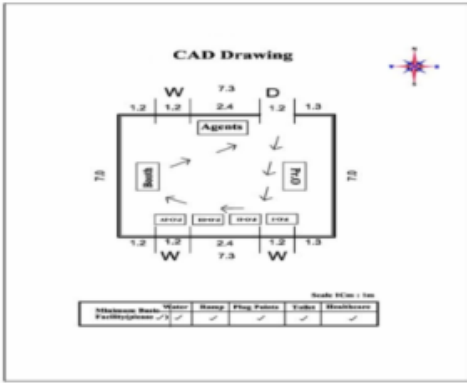

Google Map View

Polling Station Building Front View

Polling Station Front View

Cad View

Key MAP View

1 பெயர் : சின்னராஜ் தந்தை பெயர்: திம்மநாயக்கர் வீட்டு எண் : 1 வயது : 57 பாலினம் : ஆண் Photo is available	FQT3094760	2 பெயர் : தெய்வானை கணவர் பெயர்: சின்னராஜ் வீட்டு எண் : 1 வயது : 51 பாலினம் : பெண் Photo is available	FQT3092541	3 பெயர் : அரவிந்த் தந்தை பெயர்: சின்னராஜ் வீட்டு எண் : 1 வயது : 29 பாலினம் : ஆண் Photo is available	WOU0885731
4 பெயர் : விங்கேஸ்வரி கணவர் பெயர்: அரவிந்த் வீட்டு எண் : 1 வயது : 26 பாலினம் : பெண் Photo is available	WOU1979780	5 பெயர் : நாகராஜ் தந்தை பெயர்: பழனிச்சாமி வீட்டு எண் : 2 வயது : 32 பாலினம் : ஆண் Photo is available	WOU0582338	6 பெயர் : ரத்தினசாமி தந்தை பெயர்: பழனிச்சாமி வீட்டு எண் : 2 வயது : 29 பாலினம் : ஆண் Photo is available	WOU0885756
#2 7 பெயர் : முருகானந்தன் பழனிசாமி தந்தை பெயர்: பழனிசாமி வீட்டு எண் : 2/2 வயது : 27 பாலினம் : ஆண் Photo is available	WOU1002930	8 பெயர் : காசம்மாள் கணவர் பெயர்: சென்னியப்பன் வீட்டு எண் : 2-26 வயது : 45 பாலினம் : பெண் Photo is available	FQT3691102	9 பெயர் : பழனிசாமி தந்தை பெயர்: மல்லநாயக்கர் வீட்டு எண் : 4 வயது : 57 பாலினம் : ஆண் Photo is available	WOU1299379
10 பெயர் : ராதாமணி கணவர் பெயர்: பழனிசாமி வீட்டு எண் : 4 வயது : 51 பாலினம் : பெண் Photo is available	FQT3091881	11 பெயர் : சண்முகம் தந்தை பெயர்: மல்லநாயக்கர் வீட்டு எண் : 4 வயது : 49 பாலினம் : ஆண் Photo is available	WOU1299387	12 பெயர் : பூங்கொடி கணவர் பெயர்: சண்முகம் வீட்டு எண் : 4 வயது : 42 பாலினம் : பெண் Photo is available	FQT3971447
13 பெயர் : பவித்ரா தந்தை பெயர்: கோபாலகிருஷ்ணன் வீட்டு எண் : 4 வயது : 20 பாலினம் : பெண் Photo is available	WOU2183556	14 பெயர் : செல்வராஜ் தந்தை பெயர்: மாரநாயக்கர் வீட்டு எண் : 5 வயது : 59 பாலினம் : ஆண் Photo is available	WOU0657726	15 பெயர் : வரதராசு தந்தை பெயர்: சென்னிநாயக்கர் வீட்டு எண் : 5 வயது : 51 பாலினம் : ஆண் Photo is available	WOU1299403
16 பெயர் : செல்வராணி கணவர் பெயர்: வரதராஜ் வீட்டு எண் : 5 வயது : 46 பாலினம் : பெண் Photo is available	FQT3092459	17 பெயர் : ருக்மணி கணவர் பெயர்: மாரப்பன் வீட்டு எண் : 6 வயது : 50 பாலினம் : பெண் Photo is available	WOU1299429	18 பெயர் : பழனியம்மாள் கணவர் பெயர்: சின்னசென்னிநாயக்கர் வீட்டு எண் : 7 வயது : 85 பாலினம் : பெண் Photo is available	FQT3096062
19 பெயர் : பழனிசாமி தந்தை பெயர்: சின்னசென்னிநாயக்கர் வீட்டு எண் : 7 வயது : 64 பாலினம் : ஆண் Photo is available	WOU1299445	20 பெயர் : சென்னியப்பன் தந்தை பெயர்: சின்னசென்னிநாயக்கர் வீட்டு எண் : 7 வயது : 62 பாலினம் : ஆண் Photo is available	WOU1299452	21 பெயர் : ராதாமணி கணவர் பெயர்: பழனிசாமி வீட்டு எண் : 7 வயது : 53 பாலினம் : பெண் Photo is available	FQT3094158
22 பெயர் : மோகன்ராஜ் தந்தை பெயர்: பழனிசாமி வீட்டு எண் : 7 வயது : 33 பாலினம் : ஆண் Photo is available	WOU0308635	23 பெயர் : கோவிந்தசாமி தந்தை பெயர்: சென்னியப்பன் வீட்டு எண் : 7 வயது : 30 பாலினம் : ஆண் Photo is available	WOU0657718	24 பெயர் : கௌசல்யா கணவர் பெயர்: மோகன்ராஜ் வீட்டு எண் : 7 வயது : 27 பாலினம் : பெண் Photo is available	WOU2031144
25 பெயர் : அமுல்ராசு தந்தை பெயர்: பெரியசென்னிநாயக்கர் வீட்டு எண் : 8 வயது : 63 பாலினம் : ஆண் Photo is available	WOU1299478	26 பெயர் : வேதநாயகி தந்தை பெயர்: ஈஸ்வரமூர்த்தி வீட்டு எண் : 8/19 வயது : 20 பாலினம் : பெண் Photo is available	WOU2228831	27 பெயர் : திம்மநாயக்கர் தந்தை பெயர்: ஏரநாயக்கர் வீட்டு எண் : 9-10 வயது : 68 பாலினம் : ஆண் Photo is available	WOU0008763
28 பெயர் : முத்தம்மாள் கணவர் பெயர்: திம்மநாயக்கர் வீட்டு எண் : 10 வயது : 62 பாலினம் : பெண் Photo is available	FQT3095494	29 பெயர் : சென்னியம்மாள் கணவர் பெயர்: சின்னபொம்மநாயக்கர் வீட்டு எண் : 11 வயது : 71 பாலினம் : பெண் Photo is available	FQT3092582	30 பெயர் : லட்சுமணன் தந்தை பெயர்: சின்னபொம்மநாயக்கர் வீட்டு எண் : 11 வயது : 55 பாலினம் : ஆண் Photo is available	WOU1299486