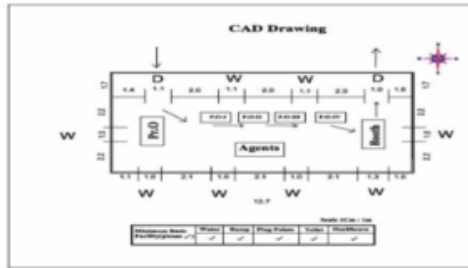

Google Map View

Polling Station Building Front View

Polling Station Front View

Cad View

Key MAP View

1 பெயர் : முருகசாமி தந்தை பெயர் : அவனாசிக்கவுண்டர் வீட்டு எண் : 1 வயது : 73 பாலினம் : ஆண்	WOU1190388 Photo is available	2 பெயர் : அங்கம்மாள் கணவர் பெயர் : முருகசாமி வீட்டு எண் : 1 வயது : 66 பாலினம் : பெண்	WOU1190396 Photo is available	3 பெயர் : பழனிச்சாமி தந்தை பெயர் : ராமசாமிக்கவுண்டர் வீட்டு எண் : 1 வயது : 62 பாலினம் : ஆண்	WOU0649277 Photo is available
4 பெயர் : அருக்குமணி கணவர் பெயர் : திருமூர்த்தி வீட்டு எண் : 1 வயது : 53 பாலினம் : பெண்	WOU0649327 Photo is available	5 பெயர் : விமலா கணவர் பெயர் : பழனிச்சாமி வீட்டு எண் : 1 வயது : 51 பாலினம் : பெண்	WOU0649285 Photo is available	6 பெயர் : ஸ்ரீஜோதி கணவர் பெயர் : மூர்த்தி வீட்டு எண் : 1 வயது : 40 பாலினம் : பெண்	FQT4097416 Photo is available
7 பெயர் : மாணிக்கமூர்த்தி தந்தை பெயர் : முருகசாமி வீட்டு எண் : 1 வயது : 39 பாலினம் : ஆண்	WOU0431486 Photo is available	8 பெயர் : கோபாலாகிருஷ்ணன் தந்தை பெயர் : முருகாமி வீட்டு எண் : 1 வயது : 38 பாலினம் : ஆண்	WOU0431817 Photo is available	9 பெயர் : சாந்தாமணி தந்தை பெயர் : பொன்னுச்சாமி வீட்டு எண் : 1/1 வயது : 34 பாலினம் : பெண்	WOU0317768 Photo is available
10 பெயர் : சந்திரன் மா தந்தை பெயர் : மாரியப்பன் வீட்டு எண் : 1/14டி வயது : 36 பாலினம் : ஆண்	WOU2242857 Photo is available	11 பெயர் : மோகனாதேவி தந்தை பெயர் : முத்துசாமி வீட்டு எண் : 1/17அ வயது : 26 பாலினம் : பெண்	WOU1147404 Photo is available	12 பெயர் : இந்து கு பா தந்தை பெயர் : பாட்டையப்பன் வீட்டு எண் : 1/22 வயது : 21 பாலினம் : பெண்	WOU2193829 Photo is available
13 பெயர் : ரமேஷ்குமார் தந்தை பெயர் : கந்தசாமி வீட்டு எண் : 1/37 வயது : 40 பாலினம் : ஆண்	WOU2144335 Photo is available	14 பெயர் : கலைச்செல்வி கணவர் பெயர் : ரமேஷ் குமார் வீட்டு எண் : 1/37 வயது : 38 பாலினம் : பெண்	WOU2175552 Photo is available	15 பெயர் : ஆனந்தகிருஷ்ணன் தந்தை பெயர் : ஆறுமுகம் வீட்டு எண் : 1-41 வயது : 47 பாலினம் : ஆண்	FQT3503562 Photo is available
16 பெயர் : லதா கணவர் பெயர் : ஆனந்த கிருஷ்ணன் வீட்டு எண் : 1-41 வயது : 43 பாலினம் : பெண்	WOU0573956 Photo is available	17 பெயர் : சதீஸ்குமார் தந்தை பெயர் : கோவிந்தசாமி வீட்டு எண் : 1-42 வயது : 27 பாலினம் : ஆண்	WOU1047026 Photo is available	18 பெயர் : நிரமலா தேவி கணவர் பெயர் : வெங்கடேசன் வீட்டு எண் : 1-43 வயது : 34 பாலினம் : பெண்	WOU0573964 Photo is available
19 பெயர் : அம்மாசையம்மாள் கணவர் பெயர் : ஈஸ்வரமூர்த்தி வீட்டு எண் : 1-44 வயது : 68 பாலினம் : பெண்	WOU0431536 Photo is available	20 பெயர் : கோவிந்தசாமி தந்தை பெயர் : ஈஸ்வரமூர்த்தி வீட்டு எண் : 1-44 வயது : 54 பாலினம் : ஆண்	WOU0431478 Photo is available	21 பெயர் : சத்திய சுந்தரி கணவர் பெயர் : கோவிந்தசாமி வீட்டு எண் : 1-44 வயது : 48 பாலினம் : பெண்	WOU0431809 Photo is available
# 22 பெயர் : வேலுச்சாமி தந்தை பெயர் : ஆறுமுகம் வீட்டு எண் : 1/51 வயது : 54 பாலினம் : ஆண்	WOU0204990 Photo is available	23 பெயர் : காந்திமதி கணவர் பெயர் : வேலுச்சாமி வீட்டு எண் : 1/51 வயது : 43 பாலினம் : பெண்	WOU0204982 Photo is available	24 பெயர் : கண்ணன் தந்தை பெயர் : வேலுசாமி வீட்டு எண் : 1/51 வயது : 26 பாலினம் : ஆண்	WOU1147388 Photo is available
25 பெயர் : யுவராஜ் தந்தை பெயர் : வேலுசாமி வீட்டு எண் : 1/51 வயது : 25 பாலினம் : ஆண்	WOU1147396 Photo is available	26 பெயர் : ஜானகி கணவர் பெயர் : கண்ணன் வீட்டு எண் : 1/51 வயது : 25 பாலினம் : பெண்	WOU2193811 Photo is available	27 பெயர் : தட்சிண தந்தை பெயர் : நடராஜ் வீட்டு எண் : 1/52 வயது : 22 பாலினம் : ஆண்	WOU2125268 Photo is available
28 பெயர் : சுப்பிரமணியம் தந்தை பெயர் : ஆறுமுகம் வீட்டு எண் : 1E வயது : 67 பாலினம் : ஆண்	WOU0205864 Photo is available	29 பெயர் : சரஸ்வதி கணவர் பெயர் : சுப்பிரமணியம் வீட்டு எண் : 1E வயது : 61 பாலினம் : பெண்	WOU0205872 Photo is available	30 பெயர் : கவிதா கணவர் பெயர் : பொன்னுச்சாமி வீட்டு எண் : 1E வயது : 34 பாலினம் : பெண்	WOU0649343 Photo is available