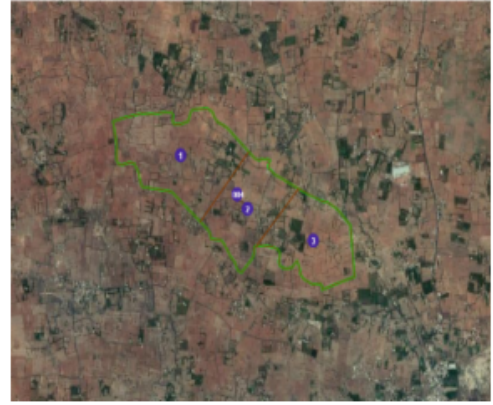

Google Map View