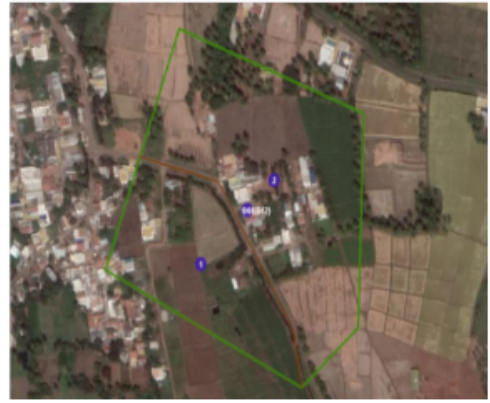

Google Map View