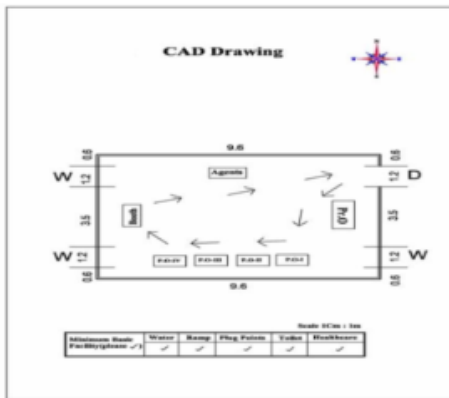

Google Map View

Polling Station Building Front View

Polling Station Front View

Cad View

Key MAP View

1 பெயர் : ருக்மணி கணவர் பெயர் : கந்தசாமி வீட்டு எண் : 1 வயது : 66 பாலினம் : பெண்	WOU2204329 Photo is available	2 பெயர் : சிகாமணி தந்தை பெயர் : செம்பான் வீட்டு எண் : 1 வயது : 60 பாலினம் : ஆண்	FQT3691409 Photo is available	3 பெயர் : வெள்ளியங்கிரி தந்தை பெயர் : பொன்னுசாமி வீட்டு எண் : 1 வயது : 60 பாலினம் : ஆண்	WOU2175297 Photo is available
4 பெயர் : தங்கம்மாள் கணவர் பெயர் : சிகாமணி வீட்டு எண் : 1 வயது : 55 பாலினம் : பெண்	FQT3691417 Photo is available	5 பெயர் : சாமிநாதன் தந்தை பெயர் : கந்தசாமி வீட்டு எண் : 1 வயது : 54 பாலினம் : ஆண்	WOU2204337 Photo is available	6 பெயர் : தமிழரசி கணவர் பெயர் : வெள்ளியங்கிரி வீட்டு எண் : 1 வயது : 51 பாலினம் : பெண்	WOU2175339 Photo is available
7 பெயர் : பிரேமலதா கணவர் பெயர் : சாமிநாதன் வீட்டு எண் : 1 வயது : 40 பாலினம் : பெண்	WOU2204295 Photo is available	8 பெயர் : சுந்தரமூர்த்தி தந்தை பெயர் : சின்னச்சாமி வீட்டு எண் : 1 வயது : 36 பாலினம் : ஆண்	WOU0218735 Photo is available	9 பெயர் : தமிழ்வாணன் தந்தை பெயர் : வெள்ளியங்கிரி வீட்டு எண் : 1 வயது : 31 பாலினம் : ஆண்	WOU2175313 Photo is available
10 பெயர் : ஹேமலதா தந்தை பெயர் : வடிவேல் வீட்டு எண் : 1-பி வயது : 27 பாலினம் : பெண்	WOU1062587 Photo is available	11 பெயர் : தமிழரசி தந்தை பெயர் : குப்புசாமி வீட்டு எண் : 1E வயது : 38 பாலினம் : பெண்	WOU0218651 Photo is available	12 பெயர் : அம்சலேகா தந்தை பெயர் : குப்புசாமி வீட்டு எண் : 1E வயது : 36 பாலினம் : பெண்	WOU0218784 Photo is available
13 பெயர் : கந்தசாமி தந்தை பெயர் : பழனியப்பன் வீட்டு எண் : 2 வயது : 63 பாலினம் : ஆண்	FQT3689312 Photo is available	14 பெயர் : ரங்கநாயகி கணவர் பெயர் : கந்தசாமி வீட்டு எண் : 2 வயது : 55 பாலினம் : பெண்	FQT3687977 Photo is available	15 பெயர் : செல்லமுத்து தந்தை பெயர் : விஸ்வநாதன் வீட்டு எண் : 2 வயது : 34 பாலினம் : ஆண்	WOU0151274 Photo is available
16 பெயர் : சின்னச்சாமி தந்தை பெயர் : செங்கோடு வீட்டு எண் : 2A வயது : 53 பாலினம் : ஆண்	FQT3687555 Photo is available	17 பெயர் : செல்லத்துரை தந்தை பெயர் : செங்கோடு வீட்டு எண் : 2A வயது : 44 பாலினம் : ஆண்	FQT3688165 Photo is available	18 பெயர் : மூர்த்தி தந்தை பெயர் : சென்னியப்பன் வீட்டு எண் : 3 வயது : 58 பாலினம் : ஆண்	WOU1329101 Photo is available
19 பெயர் : காந்திமதி கணவர் பெயர் : மூர்த்தி வீட்டு எண் : 3 வயது : 55 பாலினம் : பெண்	WOU1329119 Photo is available	20 பெயர் : அருண்குமார் தந்தை பெயர் : சுப்பிரமணி வீட்டு எண் : 3 வயது : 32 பாலினம் : ஆண்	WOU0776948 Photo is available	21 பெயர் : நர்மதா கணவர் பெயர் : அருண்குமார் வீட்டு எண் : 3 வயது : 31 பாலினம் : பெண்	WOU0776955 Photo is available
22 பெயர் : தியானேஸ்வரன் தந்தை பெயர் : பாலமுருகன் வீட்டு எண் : 3 வயது : 25 பாலினம் : ஆண்	WOU1914944 Photo is available	23 பெயர் : மேகலா தந்தை பெயர் : மூர்த்தி வீட்டு எண் : 3-1A வயது : 39 பாலினம் : பெண்	WOU0107318 Photo is available	24 பெயர் : சுகன்யா தந்தை பெயர் : மூர்த்தி வீட்டு எண் : 3-1A வயது : 36 பாலினம் : பெண்	WOU0368969 Photo is available
25 பெயர் : செளபாக்யவதி தந்தை பெயர் : மூர்த்தி வீட்டு எண் : 3-1A வயது : 33 பாலினம் : பெண்	WOU0369249 Photo is available	26 பெயர் : ராதாமணி கணவர் பெயர் : பாலமுருகன் வீட்டு எண் : 4 வயது : 50 பாலினம் : பெண்	WOU1329135 Photo is available	27 பெயர் : தாரணி தந்தை பெயர் : வடிவேல் வீட்டு எண் : 4 வயது : 23 பாலினம் : பெண்	WOU2204428 Photo is available
28 பெயர் : பச்சியம்மாள் கணவர் பெயர் : பழனிசாமி வீட்டு எண் : 5 வயது : 63 பாலினம் : பெண்	WOU1329150 Photo is available	29 பெயர் : பாலசுந்தரம் தந்தை பெயர் : பழனிச்சாமி வீட்டு எண் : 5 வயது : 50 பாலினம் : ஆண்	WOU1329168 Photo is available	30 பெயர் : ரத்தினாள் தந்தை பெயர் : ஆண்டவன் வீட்டு எண் : 6 வயது : 60 பாலினம் : பெண்	WOU1914951 Photo is available