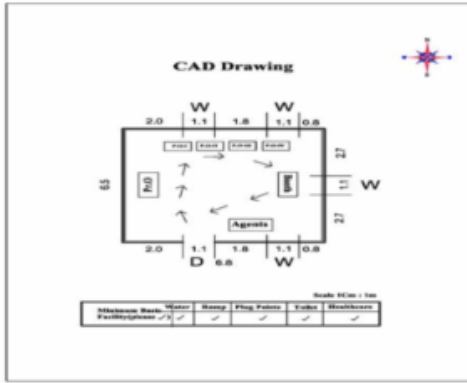

Google Map View

Polling Station Building Front View

Polling Station Front View

Cad View

Key MAP View

1 பெயர் : தேவி தந்தை பெயர் : கருப்பண பண்டாரம் வீட்டு எண் : 1 வயது : 44 பாலினம் : பெண் Photo is available	WOU0369462	2 பெயர் : சக்திவேல் தந்தை பெயர் : தமிழழகன் வீட்டு எண் : 1 வயது : 30 பாலினம் : ஆண் Photo is available	WOU0888909	3 பெயர் : சிவக்குமரன் தந்தை பெயர் : தமிழழகன் வீட்டு எண் : 1 வயது : 28 பாலினம் : ஆண் Photo is available	WOU0888891
4 பெயர் : தமிழழகன் தந்தை பெயர் : இராமசாமி வீட்டு எண் : 1-1 வயது : 52 பாலினம் : ஆண் Photo is available	WOU0219311	5 பெயர் : உமா கணவர் பெயர் : தமிழழகன் வீட்டு எண் : 1-1 வயது : 50 பாலினம் : பெண் Photo is available	WOU0219329	6 பெயர் : கிருத்திகா கணவர் பெயர் : சிவக்குமரன் வீட்டு எண் : 1/1 வயது : 20 பாலினம் : பெண் Photo is available	WOU2205573
7 பெயர் : அருண் குமார் தந்தை பெயர் : முத்துசாமி வீட்டு எண் : 2 வயது : 22 பாலினம் : ஆண் Photo is available	WOU2080927	8 பெயர் : முத்துச்சாமி தந்தை பெயர் : அவினாசிக்கவுண்டர் வீட்டு எண் : 2/4 வயது : 74 பாலினம் : ஆண் Photo is available	WOU1369776	9 பெயர் : குமாரசாமி தாயின் பெயர் : கிருசுணமுதலியார் வீட்டு எண் : 4 வயது : 72 பாலினம் : ஆண் Photo is available	WOU1363795
10 பெயர் : வைஜெயந்திமாலா கணவர் பெயர் : குமாரசாமி வீட்டு எண் : 4 வயது : 70 பாலினம் : பெண் Photo is available	WOU1363803	11 பெயர் : கௌரிசங்கர் தந்தை பெயர் : குமாரசாமி வீட்டு எண் : 4 வயது : 39 பாலினம் : ஆண் Photo is available	WOU0151571	12 பெயர் : சுப்புலக்ஷ்மி கணவர் பெயர் : பழனிச்சாமி வீட்டு எண் : 5 வயது : 75 பாலினம் : பெண் Photo is available	WOU0151431
13 பெயர் : கோபாலகிருசுணன் தந்தை பெயர் : பழனிச்சாமி வீட்டு எண் : 5 வயது : 66 பாலினம் : ஆண் Photo is available	WOU1363811	14 பெயர் : கிருஷ்ணமூர்த்தி தந்தை பெயர் : பழனிச்சாமி வீட்டு எண் : 5 வயது : 63 பாலினம் : ஆண் Photo is available	WOU1363829	15 பெயர் : விஜயலட்சுமி கணவர் பெயர் : கோபாலகிருசுணன் வீட்டு எண் : 5 வயது : 53 பாலினம் : பெண் Photo is available	WOU1365741
16 பெயர் : சுமித்ரா கணவர் பெயர் : கிருஷ்ணமூர்த்தி வீட்டு எண் : 5 வயது : 47 பாலினம் : பெண் Photo is available	FQT3117603	17 பெயர் : மனோஜ்குமார் தந்தை பெயர் : கோபாலகிருஷ்ணன் வீட்டு எண் : 5 வயது : 32 பாலினம் : ஆண் Photo is available	WOU0451849	18 பெயர் : காயத்ரி தந்தை பெயர் : கிருஷ்ணமூர்த்தி வீட்டு எண் : 05 வயது : 23 பாலினம் : பெண் Photo is available	WOU2022739
19 பெயர் : தீபக் கி தந்தை பெயர் : கிருஷ்ணமூர்த்தி வீட்டு எண் : 5 வயது : 21 பாலினம் : ஆண் Photo is available	WOU2212595	20 பெயர் : பிரியதர்ஷினி தந்தை பெயர் : கோபாலகிருஷ்ணன் வீட்டு எண் : 5/1 வயது : 23 பாலினம் : பெண் Photo is available	WOU2022788	21 பெயர் : கவின் தந்தை பெயர் : ஸ்ரீதர் வீட்டு எண் : 5-6 வயது : 30 பாலினம் : ஆண் Photo is available	WOU0660035
22 பெயர் : பாலசுப்ரமணியம் தந்தை பெயர் : கிருஷ்ணன் வீட்டு எண் : 6 வயது : 66 பாலினம் : ஆண் Photo is available	WOU0151753	23 பெயர் : விசாலாட்சி கணவர் பெயர் : பாலசுப்பிரமணியம் வீட்டு எண் : 6 வயது : 65 பாலினம் : பெண் Photo is available	WOU1365774	24 பெயர் : மாணிக்கம் தந்தை பெயர் : ராமசாமி வீட்டு எண் : 6 வயது : 61 பாலினம் : ஆண் Photo is available	WOU1365782
25 பெயர் : கனகராஜ் தந்தை பெயர் : இராமசாமி வீட்டு எண் : 6 வயது : 58 பாலினம் : ஆண் Photo is available	WOU1365790	26 பெயர் : சுப்பிரமணி தந்தை பெயர் : இராமசாமி வீட்டு எண் : 6 வயது : 54 பாலினம் : ஆண் Photo is available	WOU1365808	27 பெயர் : மாலதி கணவர் பெயர் : கனகராஜ் வீட்டு எண் : 6 வயது : 53 பாலினம் : பெண் Photo is available	WOU0012062
28 பெயர் : ரமேஷ் தந்தை பெயர் : மாணிக்கம் வீட்டு எண் : 6 வயது : 47 பாலினம் : ஆண் Photo is available	FQT3107950	29 பெயர் : கலாராணி கணவர் பெயர் : மாணிக்கம் வீட்டு எண் : 6 வயது : 43 பாலினம் : பெண் Photo is available	FQT1406412	30 பெயர் : துளசிமணி கணவர் பெயர் : சுப்பிரமணியம் வீட்டு எண் : 6 வயது : 42 பாலினம் : பெண் Photo is available	FQT4080115