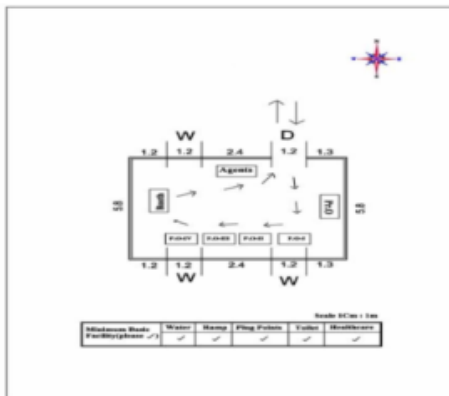

Google Map View

Polling Station Building Front View

Polling Station Front View

Cad View

Key MAP View

1 பெயர் : ஷாலினி தந்தை பெயர்: குமாரசாமி வீட்டு எண் : 3/1 வயது : 23 பாலினம் : பெண் Photo is available	WOU2033801	2 பெயர் : குமாரசாமி தந்தை பெயர்: ஆறுச்சாமி வீட்டு எண் : 4 வயது : 51 பாலினம் : ஆண் Photo is available	WOU1397728	3 பெயர் : புஷ்பா கணவர் பெயர்: குமாரசாமி வீட்டு எண் : 4 வயது : 47 பாலினம் : பெண் Photo is available	WOU1397736
4 பெயர் : புனிதா கணவர் பெயர்: பூபதிராஜா வீட்டு எண் : 7/1 வயது : 28 பாலினம் : பெண் Photo is available	WOU2114635	5 பெயர் : தேவி கணவர் பெயர்: வடிவேல் வீட்டு எண் : 7-7 வயது : 30 பாலினம் : பெண் Photo is available	WOU1090067	6 பெயர் : அனுசுயா கணவர் பெயர்: நந்தகுமார் வீட்டு எண் : 8/9 வயது : 31 பாலினம் : பெண் Photo is available	WOU1982644
7 பெயர் : ஜோதி தந்தை பெயர்: சின்னமூப்பன் வீட்டு எண் : 9 வயது : 66 பாலினம் : ஆண் Photo is available	WOU1397801	8 பெயர் : கருப்பசாமி தந்தை பெயர்: ஆறுமுகம் வீட்டு எண் : 9 வயது : 43 பாலினம் : ஆண் Photo is available	FQT3108982	9 பெயர் : கோகிலவாணி தந்தை பெயர்: குமாரசாமி வீட்டு எண் : 12 வயது : 29 பாலினம் : பெண் Photo is available	WOU0889394
10 பெயர் : அபிநேஷ் தந்தை பெயர்: வெங்கடாஜலம் வீட்டு எண் : 12 வயது : 24 பாலினம் : ஆண் Photo is available	WOU1982651	11 பெயர் : திலகவதி கணவர் பெயர்: கோபாலகிருஷ்ணன் வீட்டு எண் : 12-104 வயது : 32 பாலினம் : பெண் Photo is available	WOU0741579	12 பெயர் : கவியரசு தந்தை பெயர்: ஜோதிமணி வீட்டு எண் : 13/14 வயது : 23 பாலினம் : ஆண் Photo is available	WOU1982628
13 பெயர் : சரஸ்வதி கணவர் பெயர்: மாணிக்கம் வீட்டு எண் : 13B வயது : 63 பாலினம் : பெண் Photo is available	WOU0013839	14 பெயர் : கோபால் தந்தை பெயர்: முத்துசாமி வீட்டு எண் : 14 வயது : 46 பாலினம் : ஆண் Photo is available	FQT3105749	15 பெயர் : கற்பகம் கணவர் பெயர்: கோபால் வீட்டு எண் : 14 வயது : 39 பாலினம் : பெண் Photo is available	WOU0220087
16 பெயர் : பெரியசாமி தந்தை பெயர்: பழனிசாமி வீட்டு எண் : 15 வயது : 80 பாலினம் : ஆண் Photo is available	WOU1397843	17 பெயர் : பஞ்சவர்ணம் கணவர் பெயர்: பெரியசாமி வீட்டு எண் : 15 வயது : 59 பாலினம் : பெண் Photo is available	WOU1397850	18 பெயர் : சர்மிளாதேவி தந்தை பெயர்: பெரியசாமி வீட்டு எண் : 15 வயது : 32 பாலினம் : பெண் Photo is available	WOU0456160
19 பெயர் : மகாலட்சுமி கணவர் பெயர்: குமார் வீட்டு எண் : 16 வயது : 51 பாலினம் : பெண் Photo is available	WOU1397884	20 பெயர் : ரகுநாத் தந்தை பெயர்: குமார் வீட்டு எண் : 16A வயது : 28 பாலினம் : ஆண் Photo is available	WOU0957118	21 பெயர் : இந்திராணி கணவர் பெயர்: கந்தசாமி வீட்டு எண் : 17 வயது : 52 பாலினம் : பெண் Photo is available	WOU1397892
22 பெயர் : விஜயகுமார் தந்தை பெயர்: கந்தசாமி வீட்டு எண் : 17 வயது : 51 பாலினம் : ஆண் Photo is available	WOU1397900	23 பெயர் : சித்ரா கணவர் பெயர்: விஜயகுமார் வீட்டு எண் : 17 வயது : 47 பாலினம் : பெண் Photo is available	WOU0220103	24 பெயர் : தரணிஷ் தந்தை பெயர்: விஜயகுமார் வீட்டு எண் : 17 வயது : 20 பாலினம் : ஆண் Photo is available	WOU2177202
25 பெயர் : மோனிஷா தந்தை பெயர்: கந்தசாமி வீட்டு எண் : 17/1 வயது : 25 பாலினம் : பெண் Photo is available	WOU1982461	26 பெயர் : பழனியம்மாள் கணவர் பெயர்: செங்கோடன் வீட்டு எண் : 18 வயது : 73 பாலினம் : பெண் Photo is available	WOU1397918	27 பெயர் : திலகராஜன் தந்தை பெயர்: அய்யாவு வீட்டு எண் : 19 வயது : 61 பாலினம் : ஆண் Photo is available	WOU1397926
28 பெயர் : சந்திரா கணவர் பெயர்: செல்வராஜ் வீட்டு எண் : 19 வயது : 61 பாலினம் : பெண் Photo is available	FQT3108073	29 பெயர் : ஜெயந்தி கணவர் பெயர்: திலகராஜன் வீட்டு எண் : 19 வயது : 56 பாலினம் : பெண் Photo is available	WOU1397934	30 பெயர் : மணிகண்டன் தந்தை பெயர்: செல்வராஜ் வீட்டு எண் : 19 வயது : 40 பாலினம் : ஆண் Photo is available	WOU1915693