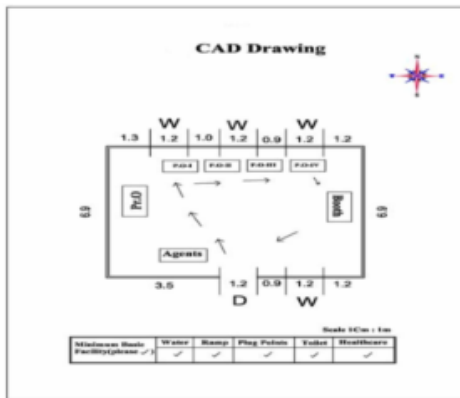

Google Map View

Polling Station Building Front View

Polling Station Front View

Cad View

Key MAP View

1 பெயர் : செந்தில்நாதன் தந்தை பெயர் : சின்னசாமிகவுண்டர் வீட்டு எண் : 1 வயது : 60 பாலினம் : ஆண் Photo is available	WOU1720119	2 பெயர் : லோகநாயகி கணவர் பெயர் : செந்தில்நாதன் வீட்டு எண் : 1 வயது : 52 பாலினம் : பெண் Photo is available	WOU1720127	3 பெயர் : ரேவதி கணவர் பெயர் : ராமமூர்த்தி வீட்டு எண் : 1 வயது : 35 பாலினம் : பெண் Photo is available	WOU0838615
4 பெயர் : சித்தார்த் தந்தை பெயர் : செந்தில்நாதன் வீட்டு எண் : 1 வயது : 30 பாலினம் : ஆண் Photo is available	WOU0890038	5 பெயர் : கார்த்திக்ராஜா தந்தை பெயர் : அண்ணாமலை வீட்டு எண் : 01 வயது : 26 பாலினம் : ஆண் Photo is available	WOU2120830	6 பெயர் : ஜமுனா கணவர் பெயர் : கார்த்திக்ராஜா வீட்டு எண் : 01 வயது : 25 பாலினம் : பெண் Photo is available	WOU2120483
7 பெயர் : லட்சுமி தந்தை பெயர் : பரமசிவம் வீட்டு எண் : 01 வயது : 22 பாலினம் : பெண் Photo is available	WOU2116333	8 பெயர் : ஹேமலதா கணவர் பெயர் : சதாசிவம் வீட்டு எண் : 3 வயது : 53 பாலினம் : பெண் Photo is available	WOU1720168	9 பெயர் : ராகவ் தரணி தந்தை பெயர் : சதாசிவம் வீட்டு எண் : 3 வயது : 32 பாலினம் : ஆண் Photo is available	WOU0585497
10 பெயர் : பத்மினி கணவர் பெயர் : பழனிசாமி வீட்டு எண் : 4 வயது : 54 பாலினம் : பெண் Photo is available	WOU1720176	11 பெயர் : வளர்மதி கணவர் பெயர் : சாமியப்பன் வீட்டு எண் : 5 வயது : 61 பாலினம் : பெண் Photo is available	WOU1720192	12 பெயர் : செளந்திரம் கணவர் பெயர் : தங்கமுத்து வீட்டு எண் : 6 வயது : 72 பாலினம் : பெண் Photo is available	WOU1720200
13 பெயர் : ராவுத்தப்பன் தந்தை பெயர் : முத்துசாமிகவுண்டர் வீட்டு எண் : 7 வயது : 64 பாலினம் : ஆண் Photo is available	WOU1720218	14 பெயர் : சின்னசாமி தந்தை பெயர் : முத்துசாமிகவுண்டர் வீட்டு எண் : 8 வயது : 73 பாலினம் : ஆண் Photo is available	WOU1720226	15 பெயர் : லட்சுமி கணவர் பெயர் : சின்னசாமி வீட்டு எண் : 8 வயது : 68 பாலினம் : பெண் Photo is available	WOU1720234
16 பெயர் : கோபாலகிருஷ்ணன் தந்தை பெயர் : சின்னசாமி வீட்டு எண் : 8 வயது : 49 பாலினம் : ஆண் Photo is available	WOU1720242	17 பெயர் : வாணீஷ்வரி சுப்பிரமணி கணவர் பெயர் : கோபாலகிருஷ்ணன் சின்னசாமி வீட்டு எண் : 8 வயது : 43 பாலினம் : பெண் Photo is available	WOU2105773	18 பெயர் : தீபிகா தந்தை பெயர் : ஆறுமுகம் வீட்டு எண் : 8 வயது : 26 பாலினம் : பெண் Photo is available	WOU1983329
19 பெயர் : செளபாலினி ஜி வி தந்தை பெயர் : கோபாலகிருஷ்ணன் வீட்டு எண் : 8 வயது : 19 பாலினம் : பெண் Photo is available	WOU2306124	20 பெயர் : சாமியத்தாள் கணவர் பெயர் : ராவுத்தப்பன் வீட்டு எண் : 9 வயது : 69 பாலினம் : பெண் Photo is available	WOU1720259	21 பெயர் : விஜயகுமார் தந்தை பெயர் : ராவுத்தப்பன் வீட்டு எண் : 9 வயது : 44 பாலினம் : ஆண் Photo is available	WOU0889915
22 பெயர் : தமிழ்ச்செல்வி கணவர் பெயர் : விஜயகுமார் வீட்டு எண் : 9 வயது : 39 பாலினம் : பெண் Photo is available	WOU0777797	23 பெயர் : கலின் தந்தை பெயர் : கிருஷ்ணன் வீட்டு எண் : 9 வயது : 27 பாலினம் : ஆண் Photo is available	WOU1983261	24 பெயர் : கிருத்திகா தந்தை பெயர் : கிருஷ்ணன் வீட்டு எண் : 9 வயது : 25 பாலினம் : பெண் Photo is available	WOU1983253
25 பெயர் : ருக்மணி கணவர் பெயர் : கிருஷ்ணமூர்த்தி வீட்டு எண் : 10 வயது : 61 பாலினம் : பெண் Photo is available	WOU1720267	26 பெயர் : ரமேஸ்குமார் தந்தை பெயர் : கிருஷ்ணமூர்த்தி வீட்டு எண் : 10 வயது : 45 பாலினம் : ஆண் Photo is available	FQT3109816	27 பெயர் : தங்கமுத்து தந்தை பெயர் : முத்துசாமி வீட்டு எண் : 11 வயது : 60 பாலினம் : ஆண் Photo is available	WOU1720283
28 பெயர் : ருக்மணி கணவர் பெயர் : தங்கராஜ் வீட்டு எண் : 11 வயது : 48 பாலினம் : பெண் Photo is available	FQT1405430	29 பெயர் : சுப்புலட்சுமி கணவர் பெயர் : தங்கமுத்து வீட்டு எண் : 11 வயது : 47 பாலினம் : பெண் Photo is available	FQT1405273	30 பெயர் : நந்தினி கணவர் பெயர் : ராஜேஷ் வீட்டு எண் : 11 வயது : 34 பாலினம் : பெண் Photo is available	WOU1983097