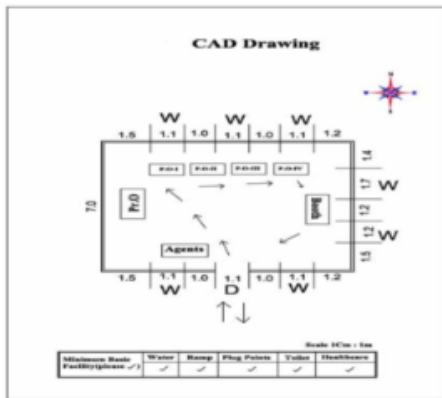

Google Map View

Polling Station Building Front View

Polling Station Front View

Cad View

Key MAP View

1 பெயர் : காளிமுத்து தந்தை பெயர் : மாரிமுத்துநாடார் வீட்டு எண் : 2 வயது : 67 பாலினம் : ஆண் Photo is available	WOU1307453	2 பெயர் : அங்காயம்மாள் கணவர் பெயர் : ராமசாமி வீட்டு எண் : 2 வயது : 64 பாலினம் : பெண் Photo is available	FQT3691367	3 பெயர் : அம்சவேணி கணவர் பெயர் : காளிமுத்து வீட்டு எண் : 2 வயது : 62 பாலினம் : பெண் Photo is available	WOU1307461
4 பெயர் : நந்தகுமார் தந்தை பெயர் : வெங்கிடாச்சலம் வீட்டு எண் : 2-3 வயது : 39 பாலினம் : ஆண் Photo is available	WOU0838987	5 பெயர் : உமாமகேஸ்வரி கணவர் பெயர் : நந்தகுமார் வீட்டு எண் : 2-3 வயது : 34 பாலினம் : பெண் Photo is available	WOU0838979	6 பெயர் : பத்மபிரியா தந்தை பெயர் : காளிமுத்து வீட்டு எண் : 4 வயது : 46 பாலினம் : பெண் Photo is available	FQT1721265
7 பெயர் : கலைவாணி தந்தை பெயர் : காளிமுத்து வீட்டு எண் : 4 வயது : 43 பாலினம் : பெண் Photo is available	FQT3105673	S 8 பெயர் : குமார் தந்தை பெயர் : முருகன் வீட்டு எண் : 5-6 வயது : 44 பாலினம் : ஆண் DELETED	WOU0221275	S 9 பெயர் : கவிதா கணவர் பெயர் : குமார் வீட்டு எண் : 5-6 வயது : 41 பாலினம் : பெண் DELETED	WOU0221507
10 பெயர் : அல்மாஸ் முத்துகனி கணவர் பெயர் : முஹம்மத் அன்சாரி அப்துல் காதிர் வீட்டு எண் : 5/7 வயது : 25 பாலினம் : பெண் Photo is available	WOU2309318	11 பெயர் : சகிலா பாணு கணவர் பெயர் : முத்துக்கனி வீட்டு எண் : 7 வயது : 60 பாலினம் : பெண் Photo is available	WOU0455568	12 பெயர் : ரத்தனம் கணவர் பெயர் : முத்துசாமி வீட்டு எண் : 9 வயது : 74 பாலினம் : பெண் Photo is available	WOU1307487
13 பெயர் : சபரிநாதன் தந்தை பெயர் : முத்துசாமி வீட்டு எண் : 9 வயது : 50 பாலினம் : ஆண் Photo is available	FQT1406107	14 பெயர் : இளங்கோவன் தந்தை பெயர் : நடராஜ் வீட்டு எண் : 9 வயது : 47 பாலினம் : ஆண் Photo is available	FQT4153110	15 பெயர் : பொங்கியம்மாள் கணவர் பெயர் : துரைசாமி வீட்டு எண் : 11 வயது : 73 பாலினம் : பெண் Photo is available	WOU1307503
16 பெயர் : அய்யாசாமி தந்தை பெயர் : துரைசாமி வீட்டு எண் : 11 வயது : 53 பாலினம் : ஆண் Photo is available	WOU1307511	17 பெயர் : ஜெயமாலதி கணவர் பெயர் : அய்யாசாமி வீட்டு எண் : 11 வயது : 46 பாலினம் : பெண் Photo is available	FQT3687399	18 பெயர் : தேவாபிரசாத் அ தாயின் பெயர் : ஜெயமாலதி வீட்டு எண் : 11 வயது : 20 பாலினம் : ஆண் Photo is available	WOU2230100
19 பெயர் : சரஸ்வதி கணவர் பெயர் : ராமலிங்கம் வீட்டு எண் : 12 வயது : 68 பாலினம் : பெண் Photo is available	WOU1307537	20 பெயர் : சிவக்குமார் தந்தை பெயர் : கண்ணையன் வீட்டு எண் : 12 வயது : 60 பாலினம் : ஆண் Photo is available	FQT3691458	21 பெயர் : கலைச்செல்வி கணவர் பெயர் : சிவக்குமார் வீட்டு எண் : 12 வயது : 50 பாலினம் : பெண் Photo is available	FQT3691466
22 பெயர் : திவாகர் தந்தை பெயர் : சிவக்குமார் வீட்டு எண் : 12 வயது : 28 பாலினம் : ஆண் Photo is available	WOU0957431	23 பெயர் : மாதேஸ்வரன் தந்தை பெயர் : வெள்ளியங்கிரி வீட்டு எண் : 12D வயது : 49 பாலினம் : ஆண் Photo is available	WOU0221127	24 பெயர் : மாதேஸ்வரி கணவர் பெயர் : துளசிமணி வீட்டு எண் : 15 வயது : 63 பாலினம் : பெண் Photo is available	FQT1721828
25 பெயர் : கதிர்வேல் தந்தை பெயர் : துளசிமணி வீட்டு எண் : 15 வயது : 47 பாலினம் : ஆண் Photo is available	FQT1720655	26 பெயர் : சொக்கலிங்கம் தந்தை பெயர் : காளியப்பன் வீட்டு எண் : 16 வயது : 67 பாலினம் : ஆண் Photo is available	WOU1307552	27 பெயர் : கோமதி கணவர் பெயர் : சொக்கலிங்கம் வீட்டு எண் : 16 வயது : 60 பாலினம் : பெண் Photo is available	WOU1307560
28 பெயர் : சுப்புலட்சுமி கணவர் பெயர் : சின்னச்சாமி வீட்டு எண் : 17 வயது : 73 பாலினம் : பெண் Photo is available	WOU1308634	29 பெயர் : முத்துக்கனி தந்தை பெயர் : ஷேக்சையர் வீட்டு எண் : 17/12 வயது : 53 பாலினம் : ஆண் Photo is available	FQT3106549	30 பெயர் : ரமேஷ் தந்தை பெயர் : சண்முகம் வீட்டு எண் : 17ஏ வயது : 26 பாலினம் : ஆண் Photo is available	WOU1136720