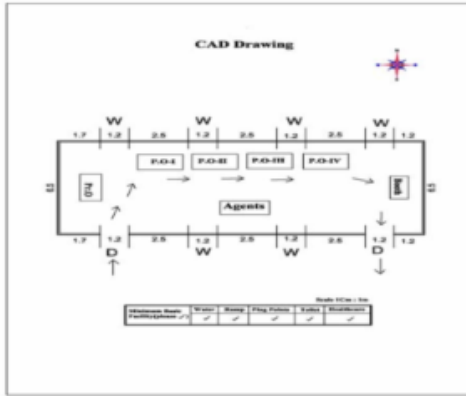

Google Map View

Polling Station Building Front View

Polling Station Front View

Cad View

Key MAP View

சட்டமன்றத் தொகுதியின் எண் மற்றும் பெயர் : 103-பெருந்துறை பிரிவு எண் மற்றும் பெயர் 1-காஞ்சிக்கோவில்(பே) வார்டு1, புலவர் பானையம்