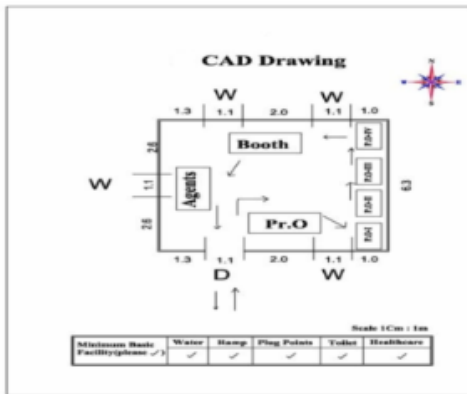

Nazri Naksha

Google Map View

Polling Station Building Front View

Polling Station Front View

Cad View

Key MAP View

1 பெயர் : ஆர்த்தி ச கணவர் பெயர் : சக்திவேல் வீட்டு எண் : 0 வயது : 30 பாலினம் : பெண் Photo is available	WOU2306702	2 பெயர் : பழனிசாமி தந்தை பெயர் : மாரப்பகவுண்டர் வீட்டு எண் : 1 வயது : 63 பாலினம் : ஆண் Photo is available	WOU1180199	3 பெயர் : செல்வராஜ் தந்தை பெயர் : மாரப்பகவுண்டர் வீட்டு எண் : 1 வயது : 62 பாலினம் : ஆண் Photo is available	WOU1180207
4 பெயர் : சுப்பிரமணியம் தந்தை பெயர் : பொங்கியண்ணகவுண்டர் வீட்டு எண் : 1 வயது : 62 பாலினம் : ஆண் Photo is available	WOU0432401	5 பெயர் : மாதேவ்வரி கணவர் பெயர் : ரங்கசாமி வீட்டு எண் : 1 வயது : 61 பாலினம் : பெண் Photo is available	WOU1968213	6 பெயர் : மல்லிகா கணவர் பெயர் : ராஜேந்திரன் வீட்டு எண் : 1 வயது : 57 பாலினம் : பெண் Photo is available	WOU1082288
7 பெயர் : காளிப்பன் தந்தை பெயர் : முத்துசாமி வீட்டு எண் : 1 வயது : 53 பாலினம் : ஆண் Photo is available	WOU0432583	8 பெயர் : சவிதா கணவர் பெயர் : பழனிசாமி வீட்டு எண் : 1 வயது : 53 பாலினம் : பெண் Photo is available	WOU1180215	9 பெயர் : லதா கணவர் பெயர் : செல்வராஜ் வீட்டு எண் : 1 வயது : 49 பாலினம் : பெண் Photo is available	FQT2854842
10 பெயர் : சமதி கணவர் பெயர் : காளியப்பன் வீட்டு எண் : 1 வயது : 49 பாலினம் : பெண் Photo is available	WOU0432724	11 பெயர் : கொமரவேல் -- தந்தை பெயர் : மாகாளிசாமி வீட்டு எண் : 1 வயது : 48 பாலினம் : ஆண் Photo is available	WOU0432294	12 பெயர் : கலாவதி தந்தை பெயர் : சக்திவேல் வீட்டு எண் : 1 வயது : 46 பாலினம் : பெண் Photo is available	WOU1082312
13 பெயர் : கிருஷ்ணவேணி கிரிஷ்ணவேணி இதரர் பெயர் : ஜோதிமணி ஜோதிமணி வீட்டு எண் : 1 வயது : 46 பாலினம் : பெண் Photo is available	WOU2117554	14 பெயர் : தங்கமணி கணவர் பெயர் : கொமரவேல் வீட்டு எண் : 1 வயது : 45 பாலினம் : பெண் Photo is available	WOU0432302	15 பெயர் : சத்யா கணவர் பெயர் : தமிழரசு வீட்டு எண் : 1 வயது : 40 பாலினம் : பெண் Photo is available	WOU1907575
16 பெயர் : பாலமுருகன் தந்தை பெயர் : ராஜேந்திரன் வீட்டு எண் : 1 வயது : 39 பாலினம் : ஆண் Photo is available	WOU1082163	17 பெயர் : சக்திவேல் தந்தை பெயர் : ராஜேந்திரன் வீட்டு எண் : 1 வயது : 36 பாலினம் : ஆண் Photo is available	WOU1082296	18 பெயர் : ஜெயப்பிரகாஷ் தந்தை பெயர் : மருத்தாச்சலமூர்த்தி வீட்டு எண் : 1 வயது : 32 பாலினம் : ஆண் Photo is available	WOU0433094
19 பெயர் : ஷகிலா கணவர் பெயர் : பாலமுருகன் வீட்டு எண் : 1 வயது : 32 பாலினம் : பெண் Photo is available	WOU1082148	20 பெயர் : தினேஷ் தந்தை பெயர் : பழனிச்சாமி வீட்டு எண் : 1 வயது : 29 பாலினம் : ஆண் Photo is available	WOU0769851	21 பெயர் : தாரணி த தந்தை பெயர் : தமிழரசு வீட்டு எண் : 1 வயது : 21 பாலினம் : பெண் Photo is available	WOU2260610
22 பெயர் : நீலாவதி கணவர் பெயர் : வெங்கடாசலம் வீட்டு எண் : 1-1 வயது : 42 பாலினம் : பெண் Photo is available	WOU0432757	23 பெயர் : ஸ்ரீ விஷ்ணு தந்தை பெயர் : செல்வராஜ் வீட்டு எண் : 1/1 வயது : 25 பாலினம் : ஆண் Photo is available	WOU1907393	24 பெயர் : தங்கமணி கணவர் பெயர் : சின்னச்சாமி வீட்டு எண் : 1-2 வயது : 39 பாலினம் : பெண் Photo is available	WOU0432872
25 பெயர் : ஆறுமுகம் தந்தை பெயர் : கருப்புசாமி வீட்டு எண் : 1-3 வயது : 65 பாலினம் : ஆண் Photo is available	WOU0432997	26 பெயர் : நாச்சம்மாள் கணவர் பெயர் : ஆறுமுகம் வீட்டு எண் : 1-3 வயது : 61 பாலினம் : பெண் Photo is available	WOU0574277	27 பெயர் : ரத்தினசாமி தந்தை பெயர் : ஆறுமுகம் வீட்டு எண் : 1-3 வயது : 38 பாலினம் : ஆண் Photo is available	WOU0432971
28 பெயர் : ஜோதிமணி தந்தை பெயர் : ரத்தினசாமி வீட்டு எண் : 1-3 வயது : 36 பாலினம் : பெண் Photo is available	WOU0432989	29 பெயர் : பழனியம்மாள் கணவர் பெயர் : ஆண்டவன் வீட்டு எண் : 1-4 வயது : 38 பாலினம் : பெண் Photo is available	WOU0432690	30 பெயர் : கவிதா கணவர் பெயர் : சென்னியப்பன் வீட்டு எண் : 1-5 வயது : 38 பாலினம் : பெண் Photo is available	WOU0432310