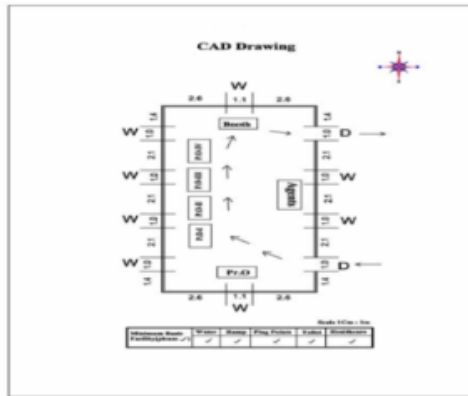

Google Map View

Polling Station Building Front View

Polling Station Front View

Cad View

Key MAP View

1 பெயர் : மாதேஸ்வரன் தந்தை பெயர்: ரங்கசாமி வீட்டு எண் : 1 வயது : 61 பாலினம் : ஆண் Photo is available	WOU0222406	2 பெயர் : ருக்குமணி கணவர் பெயர்: மாதேஸ்வரன் வீட்டு எண் : 1 வயது : 57 பாலினம் : பெண் Photo is available	WOU0222414	3 பெயர் : சண்முகம் தந்தை பெயர்: மாதேஸ்வரன் வீட்டு எண் : 1 வயது : 37 பாலினம் : ஆண் Photo is available	WOU0586685
4 பெயர் : பூங்கொடி கணவர் பெயர்: மோகனசுந்தரம் வீட்டு எண் : 1E வயது : 37 பாலினம் : பெண் Photo is available	WOU0311068	5 பெயர் : ராமாயி கணவர் பெயர்: பெருமாள் வீட்டு எண் : 2 வயது : 76 பாலினம் : பெண் Photo is available	WOU1319730	6 பெயர் : லலிதா கணவர் பெயர்: பழனிசாமி வீட்டு எண் : 2 வயது : 46 பாலினம் : பெண் Photo is available	FQT3117744
7 பெயர் : தீபிகா தந்தை பெயர்: பழனிசாமி வீட்டு எண் : 2/5 வயது : 26 பாலினம் : பெண் Photo is available	WOU2230894	8 பெயர் : தந்தை பெயர்: பழனிசாமி வீட்டு எண் : 2/5 வயது : 20 பாலினம் : பெண் Photo is available	WOU2230886	9 பெயர் : சரோஜா கணவர் பெயர்: குருசாமி வீட்டு எண் : 3 வயது : 67 பாலினம் : பெண் Photo is available	WOU1319755
10 பெயர் : சாந்தி தந்தை பெயர்: ரங்கன் வீட்டு எண் : 3 வயது : 56 பாலினம் : பெண் Photo is available	WOU1319763	11 பெயர் : வெண்ணிலா கணவர் பெயர்: ரமேஷ்குமார் வீட்டு எண் : 3 வயது : 32 பாலினம் : பெண் Photo is available	WOU0586651	12 பெயர் : கோபிநாத் தந்தை பெயர்: முத்து வீட்டு எண் : 3/25 வயது : 25 பாலினம் : ஆண் Photo is available	WOU2200319
13 பெயர் : பழனிசாமி தந்தை பெயர்: சாமிநாதன் வீட்டு எண் : 4 வயது : 61 பாலினம் : ஆண் Photo is available	WOU1319797	14 பெயர் : வள்ளியம்மாள் கணவர் பெயர்: பழனிசாமி வீட்டு எண் : 4 வயது : 54 பாலினம் : பெண் Photo is available	WOU1319805	15 பெயர் : சதிஸ் தந்தை பெயர்: அர்ச்சுனன் வீட்டு எண் : 4 வயது : 31 பாலினம் : ஆண் Photo is available	WOU0586669
16 பெயர் : இளமதி கணவர் பெயர்: சதீஸ்குமார் வீட்டு எண் : 4-3 வயது : 26 பாலினம் : பெண் Photo is available	WOU1090950	17 பெயர் : மாராள் கணவர் பெயர்: அர்ச்சுனன் வீட்டு எண் : 5 வயது : 66 பாலினம் : பெண் Photo is available	WOU1319813	18 பெயர் : செந்தில் தந்தை பெயர்: மாரன் வீட்டு எண் : 5A வயது : 45 பாலினம் : ஆண் Photo is available	FQT3117363
19 பெயர் : குமுதா கணவர் பெயர்: செந்தில் வீட்டு எண் : 5B வயது : 43 பாலினம் : பெண் Photo is available	FQT3117371	20 பெயர் : குஞ்சாள் கணவர் பெயர்: ராமன் வீட்டு எண் : 6 வயது : 69 பாலினம் : பெண் Photo is available	FQT4040580	21 பெயர் : சந்திராள் கணவர் பெயர்: முருகேசன் வீட்டு எண் : 6 வயது : 51 பாலினம் : பெண் Photo is available	WOU1319821
22 பெயர் : பாலாயி கணவர் பெயர்: கந்தசாமி வீட்டு எண் : 7 வயது : 65 பாலினம் : பெண் Photo is available	WOU1319847	23 பெயர் : விஸ்வநாதன் தந்தை பெயர்: கந்தசாமி வீட்டு எண் : 7 வயது : 50 பாலினம் : ஆண் Photo is available	FQT3119567	24 பெயர் : சித்ரா கணவர் பெயர்: கண்ணன் வீட்டு எண் : 7 வயது : 36 பாலினம் : பெண் Photo is available	WOU0311118
25 பெயர் : பூரணசந்திரன் தந்தை பெயர்: பழனி வீட்டு எண் : 7 வயது : 29 பாலினம் : ஆண் Photo is available	WOU2051332	26 பெயர் : அப்துல் ரசாக் ர தந்தை பெயர்: ரஃபிக் வீட்டு எண் : 7 வயது : 25 பாலினம் : ஆண் Photo is available	WOU2159770	27 பெயர் : பழனி தந்தை பெயர்: தூங்கன் வீட்டு எண் : 7A வயது : 59 பாலினம் : ஆண் Photo is available	FQT3117132
28 பெயர் : சரசுவதி கணவர் பெயர்: பழனி வீட்டு எண் : 7B வயது : 54 பாலினம் : பெண் Photo is available	FQT3117140	29 பெயர் : கண்ணன் தந்தை பெயர்: பழனி வீட்டு எண் : 7C வயது : 46 பாலினம் : ஆண் Photo is available	FQT3117579	30 பெயர் : பெருமாள் தந்தை பெயர்: வீரன் வீட்டு எண் : 9 வயது : 70 பாலினம் : ஆண் Photo is available	WOU0456921