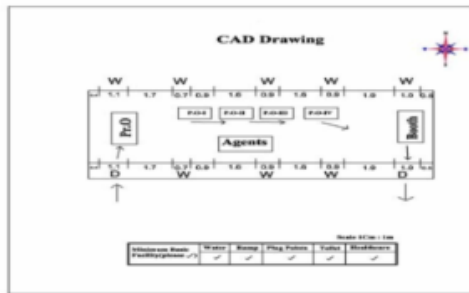

Google Map View

Polling Station Building Front View

Polling Station Front View

Cad View

Key MAP View

- (a) Landmarks
- (b) Road names
- (c) Traffic flow

1 பெயர் : காளியம்மாள் கணவர் பெயர்: ராமசாமிகவுண்டர் வீட்டு எண் : 1 வயது : 74 பாலினம் : பெண் Photo is available	WOU0982231	2 பெயர் : வட்சுமி கணவர் பெயர்: ஐமணி வீட்டு எண் : 1 வயது : 55 பாலினம் : பெண் Photo is available	WOU0434209	3 பெயர் : வெள்ளியங்கிரி தந்தை பெயர்: ராமசாமிகவுண்டர் வீட்டு எண் : 1 வயது : 52 பாலினம் : ஆண் Photo is available	WOU0982249
4 பெயர் : ஜாஸ்மீன் கணவர் பெயர்: குமார் வீட்டு எண் : 1 வயது : 48 பாலினம் : பெண் Photo is available	WOU1907880	5 பெயர் : ரஹிமான்ஷாப் தந்தை பெயர்: அப்துல்சுபஹான் வீட்டு எண் : 1 வயது : 40 பாலினம் : ஆண் Photo is available	WOU0877662	6 பெயர் : ஷமிதாதேவி ரா தந்தை பெயர்: ராஜா சேகர் வீட்டு எண் : 1 வயது : 34 பாலினம் : பெண் Photo is available	WOU0998252
7 பெயர் : ஜெமீனாபர்வீன் கணவர் பெயர்: ரஹிமான்ஷாப் வீட்டு எண் : 1 வயது : 32 பாலினம் : பெண் Photo is available	WOU0877720	8 பெயர் : வசந்தி கணவர் பெயர்: அய்யாசாமி வீட்டு எண் : 1 வயது : 28 பாலினம் : பெண் Photo is available	WOU1082478	9 பெயர் : கோமதி கணவர் பெயர்: மனோஜ் சந்திரன் வீட்டு எண் : 1 வயது : 27 பாலினம் : பெண் Photo is available	WOU2073757
10 பெயர் : ஷர்மிலா பாணு தந்தை பெயர்: அப்துல் சுபஹான் வீட்டு எண் : 1-1 வயது : 52 பாலினம் : பெண் Photo is available	WOU0998245	11 பெயர் : சுதன் தந்தை பெயர்: விக்ரமன் வீட்டு எண் : 1/1-A வயது : 53 பாலினம் : ஆண் Photo is available	WOU1907872	12 பெயர் : சபீஸன் தந்தை பெயர்: சுதன் வீட்டு எண் : 1/1-A வயது : 24 பாலினம் : ஆண் Photo is available	WOU1907864
13 பெயர் : கார்த்திக் தந்தை பெயர்: பழனிச்சாமி வீட்டு எண் : 1-6 வயது : 27 பாலினம் : ஆண் Photo is available	WOU0998401	14 பெயர் : வளர்மதி தந்தை பெயர்: கன்னியப்பன் வீட்டு எண் : 1-9 வயது : 23 பாலினம் : பெண் Photo is available	WOU1974328	15 பெயர் : மாகாளியப்பன் தந்தை பெயர்: சாமியப்பன் வீட்டு எண் : 1-18 வயது : 46 பாலினம் : ஆண் Photo is available	WOU0206250
16 பெயர் : சித்ரா கணவர் பெயர்: மாகாளியப்பன் வீட்டு எண் : 1-18 வயது : 40 பாலினம் : பெண் Photo is available	WOU0206268	17 பெயர் : நேரு தந்தை பெயர்: வெள்ளியங்கிரி வீட்டு எண் : 1-20 வயது : 25 பாலினம் : ஆண் Photo is available	WOU1082718	18 பெயர் : தாமோதரன் தந்தை பெயர்: ராமசாமி வீட்டு எண் : 1-26 வயது : 38 பாலினம் : ஆண் Photo is available	WOU0001461
19 பெயர் : ஜோதி மாதவன் தந்தை பெயர்: பழனிச்சாமி வீட்டு எண் : 1-29 வயது : 25 பாலினம் : ஆண் Photo is available	WOU1082957	20 பெயர் : கன்னியப்பன் தந்தை பெயர்: மாகாளி வீட்டு எண் : 1 30 வயது : 76 பாலினம் : ஆண் Photo is available	WOU1082544	21 பெயர் : சரண்யா கணவர் பெயர்: நித்யானந்தம் வீட்டு எண் : 1/31 வயது : 31 பாலினம் : பெண் Photo is available	WOU0649905
22 பெயர் : கீதாமணி தந்தை பெயர்: சென்னியப்பன் முத்துசாமி வீட்டு எண் : 1 33 வயது : 26 பாலினம் : பெண் Photo is available	WOU1082502	23 பெயர் : சதீஸ்குமார் தந்தை பெயர்: பழனிச்சாமி வீட்டு எண் : 1-35 வயது : 31 பாலினம் : ஆண் Photo is available	WOU0877951	24 பெயர் : வெள்ளியங்கிரி தந்தை பெயர்: பெரியபழனிமூப்பன் வீட்டு எண் : 1-41C வயது : 75 பாலினம் : ஆண் Photo is available	WOU0877696
25 பெயர் : வள்ளியம்மாள் கணவர் பெயர்: வெள்ளியங்கிரி வீட்டு எண் : 1-41C வயது : 70 பாலினம் : பெண் Photo is available	WOU0877670	26 பெயர் : ராஜேந்திரன் தந்தை பெயர்: வெள்ளியங்கிரி வீட்டு எண் : 1-41C வயது : 39 பாலினம் : ஆண் Photo is available	WOU0001156	27 பெயர் : நரசிம்மன் தந்தை பெயர்: சுப்பிரமணியம் வீட்டு எண் : 1-44 வயது : 46 பாலினம் : ஆண் Photo is available	WOU0001149
28 பெயர் : சிவகுமார் தந்தை பெயர்: நல்லசாமி வீட்டு எண் : 1 49 வயது : 29 பாலினம் : ஆண் Photo is available	WOU1082809	29 பெயர் : சிவானந்தம் தந்தை பெயர்: நல்லசாமி வீட்டு எண் : 1/49 வயது : 27 பாலினம் : ஆண் Photo is available	WOU1082528	30 பெயர் : கீதா கணவர் பெயர்: சதாகர் வீட்டு எண் : 1 50 வயது : 33 பாலினம் : பெண் Photo is available	WOU1082486