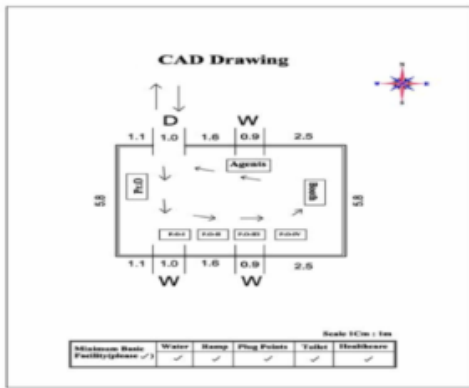

Google Map View

Polling Station Building Front View

Polling Station Front View

Cad View

Key MAP View

1	FQT3082344	பெயர் : லட்சுமி கணவர் பெயர் : தங்கமுத்து வீட்டு எண் : 1 வயது : 71 பாலினம் : பெண்	Photo is available	2	FQT3081791	பெயர் : கோபாலகிருஷ்ணன் தந்தை பெயர் : தங்கமுத்து வீட்டு எண் : 1 வயது : 50 பாலினம் : ஆண்	Photo is available	3	WOU2093649	பெயர் : கோகுலானந்த் தந்தை பெயர் : சுப்பிரமணியம் வீட்டு எண் : 1/45 வயது : 22 பாலினம் : ஆண்	Photo is available
4	WOU2262889	பெயர் : ச. தரணி ஸ்ரீ தந்தை பெயர் : ர. சுப்பிரமணியம் வீட்டு எண் : 1/45 வயது : 19 பாலினம் : பெண்	Photo is available	5	FQT4034542	பெயர் : சென்னியம்மாள் கணவர் பெயர் : ராவுத்தாகவுண்டர் வீட்டு எண் : 2 வயது : 71 பாலினம் : பெண்	Photo is available	6	WOU1390921	பெயர் : ராமசாமி தந்தை பெயர் : ராவுத்தாகவுண்டர் வீட்டு எண் : 2 வயது : 50 பாலினம் : ஆண்	Photo is available
7	WOU1390939	பெயர் : லட்சுமணன் தந்தை பெயர் : ராவுத்தாகவுண்டர் வீட்டு எண் : 2 வயது : 50 பாலினம் : ஆண்	Photo is available	8	WOU0019190	பெயர் : பழனிசாமி தந்தை பெயர் : தாண்டான் வீட்டு எண் : 2 வயது : 44 பாலினம் : ஆண்	Photo is available	9	WOU2262863	பெயர் : மனோரஞ்சிதம் கோ கணவர் பெயர் : விஜயகுமார் வீட்டு எண் : 2/1 வயது : 30 பாலினம் : பெண்	Photo is available
10	WOU1006881	பெயர் : செளந்தரி தந்தை பெயர் : சுப்பிரமணி வீட்டு எண் : 2/9 வயது : 27 பாலினம் : பெண்	Photo is available	11	WOU1390947	பெயர் : தேவி கணவர் பெயர் : சின்னத்தம்பி வீட்டு எண் : 3 வயது : 64 பாலினம் : பெண்	Photo is available	12	WOU0420562	பெயர் : சென்னியப்பன் தந்தை பெயர் : குப்பன் வீட்டு எண் : 3 வயது : 52 பாலினம் : ஆண்	Photo is available
13	WOU1050186	பெயர் : நவீன்குமார் தந்தை பெயர் : சென்னியப்பன் வீட்டு எண் : 3 வயது : 27 பாலினம் : ஆண்	Photo is available	14	WOU1390962	பெயர் : ராமசாமி தந்தை பெயர் : கொளந்தசாமி வீட்டு எண் : 4 வயது : 66 பாலினம் : ஆண்	Photo is available	15	FQT3081684	பெயர் : சுந்தரரம்பாள் கணவர் பெயர் : ராமசாமி வீட்டு எண் : 4 வயது : 61 பாலினம் : பெண்	Photo is available
16	FQT3081692	பெயர் : ரமயா தந்தை பெயர் : ராமசாமி வீட்டு எண் : 4 வயது : 42 பாலினம் : பெண்	Photo is available	17	WOU0958579	பெயர் : ரமேஷ் தந்தை பெயர் : மாதான் வீட்டு எண் : 4 வயது : 37 பாலினம் : ஆண்	Photo is available	18	WOU0894865	பெயர் : குமார் தந்தை பெயர் : காந்திமதி வீட்டு எண் : 4 வயது : 29 பாலினம் : ஆண்	Photo is available
19	WOU2246460	பெயர் : கோபிநாத் மு தந்தை பெயர் : முருகேஷ் ரா வீட்டு எண் : 4 வயது : 20 பாலினம் : ஆண்	Photo is available	20	FQT2013779	பெயர் : ராவுத்தப்பன் தந்தை பெயர் : சுப்பிரமணியம் வீட்டு எண் : 5 வயது : 42 பாலினம் : ஆண்	Photo is available	21	WOU1006808	பெயர் : பிரியா கணவர் பெயர் : ராவுத்தப்பன் வீட்டு எண் : 5 வயது : 35 பாலினம் : பெண்	Photo is available
22	WOU0780296	பெயர் : பாப்பாத்தி கணவர் பெயர் : கொண்டப்பகவுண்டர் வீட்டு எண் : 5-78 வயது : 81 பாலினம் : பெண்	Photo is available	23	WOU0019216	பெயர் : ரத்தினம் கணவர் பெயர் : சுப்பிரமணியம் வீட்டு எண் : 5-80 வயது : 68 பாலினம் : பெண்	Photo is available	24	WOU1390970	பெயர் : பாலசுப்பிரமணியம் தந்தை பெயர் : ராவுத்தகவுண்டர் வீட்டு எண் : 6 வயது : 60 பாலினம் : ஆண்	Photo is available
25	WOU1390988	பெயர் : நிரமலாதேவி கணவர் பெயர் : பாலசுப்பிரமணியம் வீட்டு எண் : 6 வயது : 52 பாலினம் : பெண்	Photo is available	26	WOU1050194	பெயர் : சுந்தரேசன் தந்தை பெயர் : பாலசுப்பிரமணியம் வீட்டு எண் : 6 வயது : 27 பாலினம் : ஆண்	Photo is available	27	WOU2093656	பெயர் : சந்தீப் கிருஷ்ணா தந்தை பெயர் : தமிழரசு வீட்டு எண் : 6 வயது : 22 பாலினம் : ஆண்	Photo is available
28	WOU0461178	பெயர் : ரத்தினம் கணவர் பெயர் : கந்தசாமி வீட்டு எண் : 6-2 வயது : 65 பாலினம் : பெண்	Photo is available	29	WOU2065027	பெயர் : கோகிலா கணவர் பெயர் : சரேஷ் வீட்டு எண் : 6/32 வயது : 30 பாலினம் : பெண்	Photo is available	30	WOU2122620	பெயர் : மோகன்ராஜ் தந்தை பெயர் : செல்லமுத்து வீட்டு எண் : 6/32 வயது : 28 பாலினம் : ஆண்	Photo is available