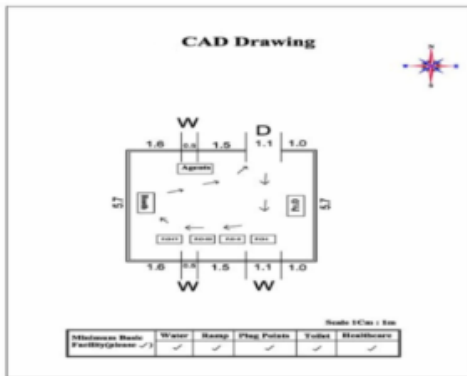

Google Map View

Polling Station Building Front View

Polling Station Front View

Cad View

Key MAP View

1	WOU0958678	பெயர் : மாதன் தந்தை பெயர்: பழனிச்சாமி வீட்டு எண் : 1 வயது : 76 பாலினம் : ஆண்	Photo is available	2	WOU0895193	பெயர் : சுப்பிரமணி தந்தை பெயர்: சின்னத்தம்பி வீட்டு எண் : 1 வயது : 65 பாலினம் : ஆண்	Photo is available	3	WOU0958660	பெயர் : கந்தாயி கணவர் பெயர்: மாதன் வீட்டு எண் : 1 வயது : 60 பாலினம் : பெண்	Photo is available
4	WOU0225896	பெயர் : சந்திரன் தந்தை பெயர்: மாரிமுத்து வீட்டு எண் : 1 வயது : 58 பாலினம் : ஆண்	Photo is available	5	WOU0225904	பெயர் : ராணி கணவர் பெயர்: சந்திரன் வீட்டு எண் : 1 வயது : 54 பாலினம் : பெண்	Photo is available	6	WOU2259703	பெயர் : லட்சுமி கணவர் பெயர்: ராஜன் வீட்டு எண் : 1 வயது : 48 பாலினம் : பெண்	Photo is available
7	WOU0895201	பெயர் : நந்தினி கணவர் பெயர்: ராஜா வீட்டு எண் : 1 வயது : 36 பாலினம் : பெண்	Photo is available	8	WOU1145366	பெயர் : காமராஜ் தந்தை பெயர்: கோவிந்தசாமி வீட்டு எண் : 1/4 வயது : 26 பாலினம் : ஆண்	Photo is available	9	WOU2010627	பெயர் : குமார் தந்தை பெயர்: கொண்டையன் வீட்டு எண் : 1ஏ வயது : 31 பாலினம் : ஆண்	Photo is available
10	WOU0225789	பெயர் : காவேரியம்மாள் கணவர் பெயர்: சின்னபையன் வீட்டு எண் : 1E வயது : 86 பாலினம் : பெண்	Photo is available	11	WOU0225672	பெயர் : ஆனையம்மாள் கணவர் பெயர்: ஆறுமுகம் வீட்டு எண் : 1E வயது : 76 பாலினம் : பெண்	Photo is available	12	WOU0780544	பெயர் : ராஜேந்திரன் தந்தை பெயர்: பழனியப்பன் வீட்டு எண் : 1E வயது : 56 பாலினம் : ஆண்	Photo is available
13	WOU0225797	பெயர் : சகுந்தலா கணவர் பெயர்: மகேஷ்வரன் வீட்டு எண் : 1E வயது : 53 பாலினம் : பெண்	Photo is available	14	WOU0225532	பெயர் : தனலட்சுமி கணவர் பெயர்: மாரிமுத்து வீட்டு எண் : 1E வயது : 46 பாலினம் : பெண்	Photo is available	15	WOU0225771	பெயர் : பெருமாள் தந்தை பெயர்: திருப்பதி வீட்டு எண் : 1E வயது : 46 பாலினம் : ஆண்	Photo is available
16	WOU0225565	பெயர் : பேபி கணவர் பெயர்: பெருமாள் வீட்டு எண் : 1E வயது : 43 பாலினம் : பெண்	Photo is available	17	WOU0780536	பெயர் : சக்தி தந்தை பெயர்: ராஜன் வீட்டு எண் : 1E வயது : 38 பாலினம் : ஆண்	Photo is available	18	WOU0840942	பெயர் : பழனிச்சாமி தந்தை பெயர்: ராஜேந்திரன் வீட்டு எண் : 1E வயது : 30 பாலினம் : ஆண்	Photo is available
19	WOU1160464	பெயர் : தீபா தந்தை பெயர்: மாரிமுத்து வீட்டு எண் : 1E வயது : 30 பாலினம் : பெண்	Photo is available	20	WOU1164300	பெயர் : நந்தினி தந்தை பெயர்: சந்திரன் வீட்டு எண் : 1E வயது : 25 பாலினம் : பெண்	Photo is available	21	WOU0780593	பெயர் : வசந்தாள் கணவர் பெயர்: ராஜேந்திரன் வீட்டு எண் : 2 வயது : 46 பாலினம் : பெண்	Photo is available
22	WOU0841114	பெயர் : இளங்கோவன் தந்தை பெயர்: முத்துசாமி வீட்டு எண் : 2 வயது : 31 பாலினம் : ஆண்	Photo is available	23	WOU0841080	பெயர் : காளியம்மா கணவர் பெயர்: மாதையன் வீட்டு எண் : 2 வயது : 30 பாலினம் : பெண்	Photo is available	24	WOU0589937	பெயர் : அன்னக்கிளி கணவர் பெயர்: முருகேசன் வீட்டு எண் : 5 வயது : 47 பாலினம் : பெண்	Photo is available
25	WOU0590166	பெயர் : ஜானகி கணவர் பெயர்: துரைராஜ் வீட்டு எண் : 6 வயது : 67 பாலினம் : பெண்	Photo is available	26	WOU0780452	பெயர் : பவித்ரா தந்தை பெயர்: குணசேகரன் வீட்டு எண் : 7 வயது : 30 பாலினம் : பெண்	Photo is available	27	WOU0840868	பெயர் : கொலுஞ்சியம்மாள் கணவர் பெயர்: பழனிச்சாமி வீட்டு எண் : 8 வயது : 66 பாலினம் : பெண்	Photo is available
28	WOU0461558	பெயர் : ஏழுமலை தந்தை பெயர்: சின்னப்பொன்னு வீட்டு எண் : 8 வயது : 54 பாலினம் : ஆண்	Photo is available	29	WOU0225938	பெயர் : பழனிச்சாமி தந்தை பெயர்: அண்ணாமலை வீட்டு எண் : 8 வயது : 44 பாலினம் : ஆண்	Photo is available	30	WOU0225631	பெயர் : பேபி கணவர் பெயர்: பழனிச்சாமி வீட்டு எண் : 8 வயது : 41 பாலினம் : பெண்	Photo is available