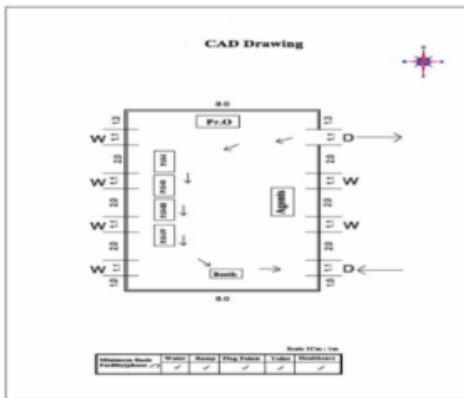

Google Map View

Polling Station Building Front View

Polling Station Front View

Cad View

Key MAP View

1 பெயர் : விஜய்சூரியன் தந்தை பெயர்: குருசாமி வீட்டு எண் : 1-15 வயது : 30 பாலினம் : ஆண் Photo is available	WOU0958843	2 பெயர் : துர்காதேவி தந்தை பெயர்: கணேசன் வீட்டு எண் : 2/2 வயது : 23 பாலினம் : பெண் Photo is available	WOU2015220	3 பெயர் : சண்முகப்ரியா கணவர் பெயர்: செந்தில்குமார் வீட்டு எண் : 2/10 வயது : 49 பாலினம் : பெண் Photo is available	WOU2199099
4 பெயர் : கண்ணன் தந்தை பெயர்: ஆஞ்சினேயர் வீட்டு எண் : 2A வயது : 31 பாலினம் : ஆண் Photo is available	WOU0665786	5 பெயர் : சாமியாத்தாள் கணவர் பெயர்: நல்லசாமி வீட்டு எண் : 6 வயது : 56 பாலினம் : பெண் Photo is available	WOU0312413	# 6 பெயர் : வாசுதேவன் நல்லசாமி தந்தை பெயர்: நல்லசாமி வீட்டு எண் : 6 வயது : 39 பாலினம் : ஆண் Photo is available	FQT3647245
7 பெயர் : கிருஷ்ணவேணி தந்தை பெயர்: நல்லசாமி வீட்டு எண் : 9/8ஏ வயது : 37 பாலினம் : பெண் Photo is available	WOU0312348	8 பெயர் : நடராஜ் தந்தை பெயர்: கருப்பணகவுண்டர் வீட்டு எண் : 11 வயது : 68 பாலினம் : ஆண் Photo is available	WOU2201556	9 பெயர் : விஜயகுமார் தந்தை பெயர்: சென்னியப்பன் வீட்டு எண் : 13 வயது : 37 பாலினம் : ஆண் Photo is available	WOU0226407
10 பெயர் : விஜய் தந்தை பெயர்: சின்னசாமி வீட்டு எண் : 14 வயது : 40 பாலினம் : ஆண் Photo is available	FQT3647419	11 பெயர் : பழனிச்சாமி தந்தை பெயர்: மாரப்பகவுண்டர் வீட்டு எண் : 15 வயது : 77 பாலினம் : ஆண் Photo is available	WOU1376037	12 பெயர் : குருசாமி தந்தை பெயர்: ஆறுமுத்தாக் கவுண்டர் வீட்டு எண் : 15 வயது : 76 பாலினம் : ஆண் Photo is available	WOU1376045
13 பெயர் : மங்கையர்க்கரசி தந்தை பெயர்: குருசாமி வீட்டு எண் : 15 வயது : 33 பாலினம் : பெண் Photo is available	WOU0590943	14 பெயர் : சாந்தி தாயின் பெயர்: துரைசாமி வீட்டு எண் : 16 வயது : 46 பாலினம் : பெண் Photo is available	WOU0402230	15 பெயர் : கிருத்திகா கணவர் பெயர்: லோகநாதன் வீட்டு எண் : 16-2 வயது : 33 பாலினம் : பெண் Photo is available	WOU0402180
16 பெயர் : தனலட்சுமி கணவர் பெயர்: செல்லப்பகவுண்டர் வீட்டு எண் : 18-1 வயது : 64 பாலினம் : பெண் Photo is available	WOU0462705	17 பெயர் : பூவேந்திரன் தந்தை பெயர்: ஆஞ்சநேயன் வீட்டு எண் : 22 வயது : 33 பாலினம் : ஆண் Photo is available	WOU0312371	18 பெயர் : முத்துக்குமார் தந்தை பெயர்: முத்துசாமி வீட்டு எண் : 24 வயது : 25 பாலினம் : ஆண் Photo is available	WOU1143015
19 பெயர் : கார்த்திகேயன் தந்தை பெயர்: சண்முகம் வீட்டு எண் : 27 வயது : 35 பாலினம் : ஆண் Photo is available	WOU0958850	20 பெயர் : பரணி தந்தை பெயர்: செல்வராஜ் வீட்டு எண் : 29/2 வயது : 24 பாலினம் : ஆண் Photo is available	WOU1919513	21 பெயர் : தனுசூர்யா ப தந்தை பெயர்: பழனிச்சாமி வீட்டு எண் : 30 வயது : 21 பாலினம் : பெண் Photo is available	WOU2235711
22 பெயர் : வீரக்குமார் தந்தை பெயர்: வெங்கிடுசாமி வீட்டு எண் : 33 வயது : 30 பாலினம் : ஆண் Photo is available	WOU1064104	23 பெயர் : கௌரி வீ வீரகுமார் வி கணவர் பெயர்: வீரகுமார் வெ வீட்டு எண் : 33 வயது : 25 பாலினம் : பெண் Photo is available	WOU2233427	24 பெயர் : வெள்ளியங்கிரி தந்தை பெயர்: வெங்கடாசலம் வீட்டு எண் : 37 வயது : 28 பாலினம் : ஆண் Photo is available	WOU1064112
25 பெயர் : ரம்பா கணவர் பெயர்: ராமகிருஷ்ணன் வீட்டு எண் : 37-1 வயது : 35 பாலினம் : பெண் Photo is available	WOU0420943	26 பெயர் : தனசேகர் தந்தை பெயர்: பொன்னுசாமி வீட்டு எண் : 55/1 வயது : 23 பாலினம் : ஆண் Photo is available	WOU1985407	27 பெயர் : செளந்தர் தந்தை பெயர்: குமரசாமி வீட்டு எண் : 59-11 வயது : 26 பாலினம் : ஆண் Photo is available	WOU1064096
28 பெயர் : கணபதி தந்தை பெயர்: கிருஷ்ணசாமி வீட்டு எண் : 60 வயது : 58 பாலினம் : ஆண் Photo is available	WOU2235133	29 பெயர் : மகேஸ்வரி கணவர் பெயர்: கணபதி வீட்டு எண் : 60 வயது : 52 பாலினம் : பெண் Photo is available	FQT4125225	30 பெயர் : குமரகுரு தந்தை பெயர்: கணபதி வீட்டு எண் : 60 வயது : 27 பாலினம் : ஆண் Photo is available	WOU1064088