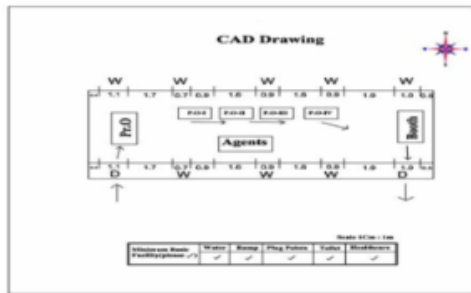

**Google Map View**

**Polling Station Building Front View**

**Polling Station Front View**

**Cad View**

**Key MAP View**

1 பெயர் : கிருஷ்ணம்மாள் கணவர் பெயர் : ஆறுமுகம் வீட்டு எண் : 1 வயது : 67 பாலினம் : பெண் Photo is available	WOU1188358	2 பெயர் : ராஜமாணிக்கம் தந்தை பெயர் : ஆறுமுகம் வீட்டு எண் : 1 வயது : 45 பாலினம் : ஆண் Photo is available	FQT1396225	3 பெயர் : கஸ்தூரி கணவர் பெயர் : ராஜமாணிக்கம் வீட்டு எண் : 1 வயது : 42 பாலினம் : பெண் Photo is available	FQT2855302
4 பெயர் : கோமதி கணவர் பெயர் : கார்த்திக் குமார் வீட்டு எண் : 1 வயது : 31 பாலினம் : பெண் Photo is available	WOU0982256	5 பெயர் : கவின் குமார் தந்தை பெயர் : குமார் வீட்டு எண் : 1 வயது : 26 பாலினம் : ஆண் Photo is available	WOU1907906	6 பெயர் : முத்துலட்சுமி கணவர் பெயர் : சுதன் வீட்டு எண் : 1/1-A வயது : 52 பாலினம் : பெண் Photo is available	WOU1907898
7 பெயர் : ஐயப்பன் தந்தை பெயர் : பூனிவாசன் வீட்டு எண் : 1/4 வயது : 41 பாலினம் : ஆண் Photo is available	WOU2203529	8 பெயர் : அய்யம்மாள் கணவர் பெயர் : கருப்புசாமி வீட்டு எண் : 1/23நம்பிஉர் சாலை வயது : 70 பாலினம் : பெண் Photo is available	NHH2695781	9 பெயர் : கருப்புசாமி தந்தை பெயர் : நாச்சிமுத்துநாடார் வீட்டு எண் : 1/23நம்பியூர் சாலை வயது : 73 பாலினம் : ஆண் Photo is available	NHH2695773
10 பெயர் : லீலாவதி தந்தை பெயர் : சுப்புரமணியம் வீட்டு எண் : 1/32 வயது : 24 பாலினம் : பெண் Photo is available	WOU1907690	11 பெயர் : லோகநாதன் தந்தை பெயர் : சுப்பிரமணி வீட்டு எண் : 1/32 வயது : 22 பாலினம் : ஆண் Photo is available	WOU2201283	12 பெயர் : முரளிதரன் தந்தை பெயர் : அய்யாசாமி வீட்டு எண் : 1/35ஏ சின்னபெருமாள் தோட்டம் வயது : 29 பாலினம் : ஆண் Photo is available	UYR0992107
13 பெயர் : கோமதி கணவர் பெயர் : ஐயப்பன் வீட்டு எண் : 1/45 வயது : 35 பாலினம் : பெண் Photo is available	WOU2203446	14 பெயர் : மைதிலி தந்தை பெயர் : காளியப்பன் வீட்டு எண் : 1/45 வயது : 26 பாலினம் : பெண் Photo is available	WOU1907641	15 பெயர் : தங்கமணி கணவர் பெயர் : யோகமூர்த்தி வீட்டு எண் : 1-51 வயது : 34 பாலினம் : பெண் Photo is available	WOU0877746
16 பெயர் : பாலமுருகன் தந்தை பெயர் : ராசப்பன் வீட்டு எண் : 1-57 வயது : 28 பாலினம் : ஆண் Photo is available	WOU0998393	17 பெயர் : லோகப்பிரியா தந்தை பெயர் : ரங்கநாதன் வீட்டு எண் : 1/57 வயது : 26 பாலினம் : பெண் Photo is available	WOU2007169	18 பெயர் : லீலாவதி தந்தை பெயர் : பழனிச்சாமி வீட்டு எண் : 1-60 வயது : 28 பாலினம் : பெண் Photo is available	WOU1047117
19 பெயர் : சண்முகசுந்தரம் ப தந்தை பெயர் : பழனிச்சாமி வீட்டு எண் : 1-60 வயது : 27 பாலினம் : ஆண் Photo is available	WOU1047166	20 பெயர் : ஷர்மிளா தந்தை பெயர் : அய்யாவு வீட்டு எண் : 1/62 கம்மாளுக்குட்டை வயது : 23 பாலினம் : பெண் Photo is available	WOU2274942	21 பெயர் : விஜயலக்ஷ்மி கணவர் பெயர் : சக்ரவர்த்தி வீட்டு எண் : 1/69 வயது : 41 பாலினம் : பெண் Photo is available	WOU2203123
22 பெயர் : சஞ்சய் தந்தை பெயர் : சீனிவாசன் வீட்டு எண் : 1/70ஏ வயது : 20 பாலினம் : ஆண் Photo is available	WOU2203412	23 பெயர் : மாகாளியம்மாள் கணவர் பெயர் : ஆறுமுகம் வீட்டு எண் : 1-75 வயது : 76 பாலினம் : பெண் Photo is available	WOU0831743	24 பெயர் : ரவிக்குமார் தந்தை பெயர் : முத்துசாமி வீட்டு எண் : 1/83 ஏ வயது : 44 பாலினம் : ஆண் Photo is available	FQT2015667
25 பெயர் : திவாகர் தந்தை பெயர் : முருகேசன் வீட்டு எண் : 1/86 வயது : 28 பாலினம் : ஆண் Photo is available	WRK1833748	26 பெயர் : சரஸ்வதி கணவர் பெயர் : திவாகர் வீட்டு எண் : 1/86 வயது : 27 பாலினம் : பெண் Photo is available	WRK3212073	27 பெயர் : செளமியா தந்தை பெயர் : கணேஷ் வீட்டு எண் : 1/101 வயது : 23 பாலினம் : பெண் Photo is available	WOU2159267
28 பெயர் : லோகநாயகி தந்தை பெயர் : நடராஜ் வீட்டு எண் : 1 103 வயது : 25 பாலினம் : பெண் Photo is available	WOU1082460	29 பெயர் : ரமேஷ் தந்தை பெயர் : ராமசாமி வீட்டு எண் : 1-120 வயது : 36 பாலினம் : ஆண் Photo is available	WOU0998302	30 பெயர் : கிருஷ்ணகுமாரி தந்தை பெயர் : ராமசாமி வீட்டு எண் : 1-138 வயது : 30 பாலினம் : பெண் Photo is available	WOU0649822