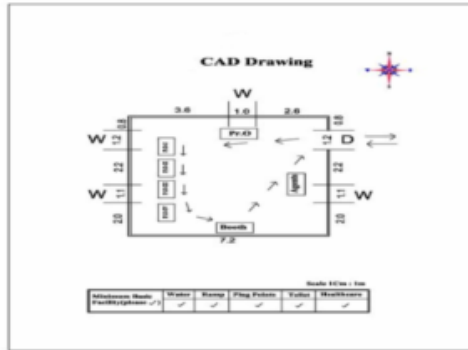

Google Map View

Polling Station Building Front View

Polling Station Front View

Cad View

Key MAP View

1 பெயர் : மாடசாமிக்கவுண்டர் தந்தை பெயர்: பெரியசாமிக்கவுண்டர் வீட்டு எண் : 1 வயது : 86 பாலினம் : ஆண்	WOU1411313 Photo is available	2 பெயர் : நாகப்பன் தந்தை பெயர்: ராசாக்கவுண்டர் வீட்டு எண் : 1 வயது : 80 பாலினம் : ஆண்	WOU1411339 Photo is available	3 பெயர் : ஆறுமுகம் தந்தை பெயர்: முத்துசாமிக்கவுண்டர் வீட்டு எண் : 1 வயது : 73 பாலினம் : ஆண்	WOU1411347 Photo is available
4 பெயர் : தேவராஜ் தந்தை பெயர்: கருப்பணகவுண்டர் வீட்டு எண் : 1 வயது : 68 பாலினம் : ஆண்	WOU1411354 Photo is available	5 பெயர் : ஈஸ்வரி கணவர் பெயர்: ஆறுமுகம் வீட்டு எண் : 1 வயது : 68 பாலினம் : பெண்	WOU1411362 Photo is available	6 பெயர் : ருக்குமணி கணவர் பெயர்: நாகப்பன் வீட்டு எண் : 1 வயது : 67 பாலினம் : பெண்	WOU1411370 Photo is available
7 பெயர் : துரைசாமி தந்தை பெயர்: சென்னிமலைகவுண்டர் வீட்டு எண் : 1 வயது : 64 பாலினம் : ஆண்	WOU1411388 Photo is available	8 பெயர் : வைரமணி தந்தை பெயர்: குமாரசாமிகவுண்டர் வீட்டு எண் : 1 வயது : 63 பாலினம் : ஆண்	WOU1411396 Photo is available	9 பெயர் : ராசுகருப்பணகவுண்டர் தந்தை பெயர்: கருப்பணகவுண்டர் வீட்டு எண் : 1 வயது : 60 பாலினம் : ஆண்	WOU1411404 Photo is available
10 பெயர் : வெங்கடாசலம் தந்தை பெயர்: மாடசாமிக்கவுண்டர் வீட்டு எண் : 1 வயது : 60 பாலினம் : ஆண்	WOU1411412 Photo is available	11 பெயர் : கோவிந்தசாமி தந்தை பெயர்: சென்னிமலைகவுண்டர் வீட்டு எண் : 1 வயது : 59 பாலினம் : ஆண்	WOU1411438 Photo is available	12 பெயர் : பழனிசாமி கிருஷ்ணசாமி தந்தை பெயர்: கிருஷ்ணசாமிக்கவுண்டர் வீட்டு எண் : 1 வயது : 59 பாலினம் : ஆண்	WOU1411420 Photo is available
13 பெயர் : பூங்கொடி கணவர் பெயர்: பழனிசாமி வீட்டு எண் : 1 வயது : 57 பாலினம் : பெண்	FQT1837467 Photo is available	14 பெயர் : ஈஸ்வரி கணவர் பெயர்: தேவராஜ் வீட்டு எண் : 1 வயது : 54 பாலினம் : பெண்	WOU1411446 Photo is available	15 பெயர் : தவமணி கணவர் பெயர்: துரைசாமி வீட்டு எண் : 1 வயது : 52 பாலினம் : பெண்	WOU1411453 Photo is available
16 பெயர் : ஜெயசித்ரா கணவர் பெயர்: பழனிச்சாமி வீட்டு எண் : 1 வயது : 52 பாலினம் : பெண்	WOU1411461 Photo is available	17 பெயர் : அன்புசெல்வன் தந்தை பெயர்: ஆறுமுகம் வீட்டு எண் : 1 வயது : 51 பாலினம் : ஆண்	WOU1411479 Photo is available	18 பெயர் : தங்கராசு தந்தை பெயர்: ஆறுமுகம் வீட்டு எண் : 1 வயது : 50 பாலினம் : ஆண்	WOU1411487 Photo is available
19 பெயர் : சரவணன் தந்தை பெயர்: நாகப்பன் வீட்டு எண் : 1 வயது : 46 பாலினம் : ஆண்	FQT1998475 Photo is available	20 பெயர் : தேவி கணவர் பெயர்: ராசு வீட்டு எண் : 1 வயது : 43 பாலினம் : பெண்	FQT3177748 Photo is available	21 பெயர் : ரம்யா கணவர் பெயர்: முருகசாமி வீட்டு எண் : 1 வயது : 33 பாலினம் : பெண்	WOU0781666 Photo is available
22 பெயர் : சண்முகசுந்தரம் தந்தை பெயர்: கோவிந்தசாமி வீட்டு எண் : 1 வயது : 31 பாலினம் : ஆண்	WOU1050566 Photo is available	23 பெயர் : கரண் தந்தை பெயர்: பழனிச்சாமி வீட்டு எண் : 1 வயது : 28 பாலினம் : ஆண்	WOU0896803 Photo is available	24 பெயர் : கிருத்திகா தந்தை பெயர்: பழனிச்சாமி வீட்டு எண் : 1 வயது : 28 பாலினம் : பெண்	WOU0896845 Photo is available
25 பெயர் : கலைவாணி தந்தை பெயர்: நாகராஜன் வீட்டு எண் : 1 வயது : 28 பாலினம் : பெண்	WOU0896860 Photo is available	26 பெயர் : சுப்புநீ தந்தை பெயர்: துரைசாமி வீட்டு எண் : 1/5 வயது : 20 பாலினம் : பெண்	WOU2178978 Photo is available	27 பெயர் : கோமதி கணவர் பெயர்: கணேசன் வீட்டு எண் : 1-8 வயது : 45 பாலினம் : பெண்	WOU0021907 Photo is available
28 பெயர் : கௌசிக் க தந்தை பெயர்: கணேசன் வீட்டு எண் : 1/8 வயது : 22 பாலினம் : ஆண்	WOU2114411 Photo is available	29 பெயர் : மோகனப்பிரியா தந்தை பெயர்: நாகராஜ் வீட்டு எண் : 1/8 வயது : 21 பாலினம் : பெண்	WOU2178903 Photo is available	30 பெயர் : ஸ்ரீலேகா க தந்தை பெயர்: கணேசன் வீட்டு எண் : 1/8 வயது : 19 பாலினம் : பெண்	WOU2308765 Photo is available