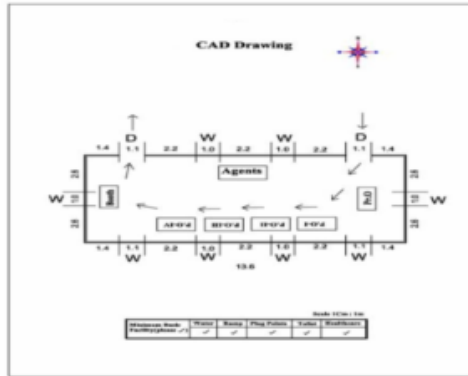

Google Map View

Polling Station Building Front View

Polling Station Front View

Cad View

Key MAP View

1 பெயர் : நல்லம்மாள் கணவர் பெயர் : சின்னசென்னியப்பன் வீட்டு எண் : 1 வயது : 77 பாலினம் : பெண் Photo is available	WOU1422617	2 பெயர் : நித்யா கணவர் பெயர் : குருசாமி வீட்டு எண் : 1 வயது : 37 பாலினம் : பெண் Photo is available	WOU0464438	3 பெயர் : தமிழ்வுடி கணவர் பெயர் : ரவிக்குமார் வீட்டு எண் : 1 வயது : 36 பாலினம் : பெண் Photo is available	WOU0464313
4 பெயர் : சரோஜா கணவர் பெயர் : கார்த்திகேயன் வீட்டு எண் : 1 வயது : 32 பாலினம் : பெண் Photo is available	WOU0464578	5 பெயர் : திவாகர் தந்தை பெயர் : முருகன் வீட்டு எண் : 1 வயது : 21 பாலினம் : ஆண் Photo is available	WOU2142891	6 பெயர் : மோகனபிரியா தந்தை பெயர் : முருகன் வீட்டு எண் : 1 வயது : 20 பாலினம் : பெண் Photo is available	WOU2236826
7 பெயர் : சாந்தகுமாரி கணவர் பெயர் : முருகன் வீட்டு எண் : 1E வயது : 47 பாலினம் : பெண் Photo is available	WOU0022368	8 பெயர் : மாதம்மாள் கணவர் பெயர் : முருகன் வீட்டு எண் : 1E வயது : 43 பாலினம் : பெண் Photo is available	WOU0022343	9 பெயர் : பழனியம்மாள் கணவர் பெயர் : மாகாளி வீட்டு எண் : 1EQ வயது : 73 பாலினம் : பெண் Photo is available	WOU0022350
S 10 பெயர் : விஜயா கணவர் பெயர் : சென்னியப்பன் வீட்டு எண் : 2/183 வயது : 43 பாலினம் : பெண் DELETED	WOU0744391	11 பெயர் : நாகம்மாள் கணவர் பெயர் : பொன்னுசாமி வீட்டு எண் : 3 வயது : 62 பாலினம் : பெண் Photo is available	WOU1422658	12 பெயர் : மகேந்திரன் தந்தை பெயர் : பொன்னுசாமி வீட்டு எண் : 3 வயது : 49 பாலினம் : ஆண் Photo is available	WOU1422666
E2 13 பெயர் : மாராயாள் கணவர் பெயர் : தங்கமுத்து வீட்டு எண் : 4 வயது : 71 பாலினம் : பெண் DELETED 2	FQT4047163	14 பெயர் : பாலகிருஷ்ணன் தந்தை பெயர் : தங்கமுத்து வீட்டு எண் : 4 வயது : 53 பாலினம் : ஆண் Photo is available	WOU1422674	15 பெயர் : கோகிலா கணவர் பெயர் : பாலகிருஷ்ணன் வீட்டு எண் : 4 வயது : 48 பாலினம் : பெண் Photo is available	FQT3178852
16 பெயர் : கலைக்குமார் தந்தை பெயர் : ரஞ்சித் குமார் வீட்டு எண் : 4/74ஏ வயது : 20 பாலினம் : ஆண் Photo is available	WOU2218865	17 பெயர் : சரஸ்வதி கணவர் பெயர் : சின்னசாமி வீட்டு எண் : 5 வயது : 75 பாலினம் : பெண் Photo is available	WOU1422690	18 பெயர் : பூங்கொடி கணவர் பெயர் : சென்னியப்பன் வீட்டு எண் : 5 வயது : 66 பாலினம் : பெண் Photo is available	FQT1836550
19 பெயர் : வேலுச்சாமி தந்தை பெயர் : செல்லப்பன் வீட்டு எண் : 5 வயது : 49 பாலினம் : ஆண் Photo is available	WOU1422708	20 பெயர் : பவளக்கொடி கணவர் பெயர் : ராமசாமி வீட்டு எண் : 6 வயது : 77 பாலினம் : பெண் Photo is available	WOU1422716	21 பெயர் : பவளத்தாள் கணவர் பெயர் : செல்லப்பன் வீட்டு எண் : 6 வயது : 69 பாலினம் : பெண் Photo is available	WOU1422732
22 பெயர் : துரைசாமி தந்தை பெயர் : பழனிசாமிகவுண்டர் வீட்டு எண் : 6 வயது : 64 பாலினம் : ஆண் Photo is available	WOU1422740	23 பெயர் : நல்லசாமி தந்தை பெயர் : வீரப்பகவுண்டர் வீட்டு எண் : 6 வயது : 56 பாலினம் : ஆண் Photo is available	WOU1429562	24 பெயர் : சண்முகசுந்தரம் தந்தை பெயர் : சின்னசாமி வீட்டு எண் : 6 வயது : 55 பாலினம் : ஆண் Photo is available	WOU1429570
25 பெயர் : தேவநாதன் தந்தை பெயர் : ராமசாமி வீட்டு எண் : 6 வயது : 54 பாலினம் : ஆண் Photo is available	WOU1429588	26 பெயர் : சரோஜா கணவர் பெயர் : நல்லசாமி வீட்டு எண் : 6 வயது : 51 பாலினம் : பெண் Photo is available	WOU1429604	27 பெயர் : தங்கராசு தந்தை பெயர் : செல்லப்பன் வீட்டு எண் : 6 வயது : 51 பாலினம் : ஆண் Photo is available	WOU1429596
28 பெயர் : சுந்தரம்மாள் கணவர் பெயர் : தங்கராசு வீட்டு எண் : 6 வயது : 46 பாலினம் : பெண் Photo is available	WOU1429612	29 பெயர் : தங்கமணி தந்தை பெயர் : மாகாளி வீட்டு எண் : 6 வயது : 30 பாலினம் : பெண் Photo is available	WOU1050590	30 பெயர் : வெங்கடேஷ் தந்தை பெயர் : ஜெயக்குமார் வீட்டு எண் : 6 வயது : 27 பாலினம் : ஆண் Photo is available	WOU1007905