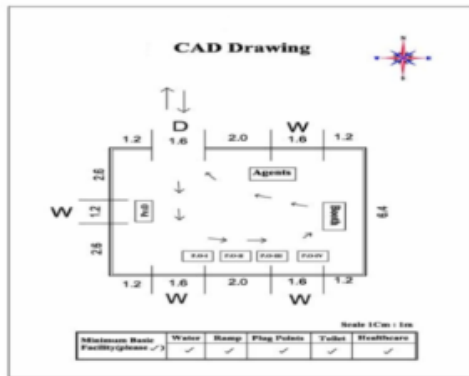

Google Map View

Polling Station Building Front View

Polling Station Front View

Cad View

Key MAP View

1	FQT3190550	பெயர் : சரசாள் கணவர் பெயர் : தங்கவேல் வீட்டு எண் : 1 வயது : 61 பாலினம் : பெண்	Photo is available	2	FQT3190089	பெயர் : குமார் தந்தை பெயர் : தங்கவேல் வீட்டு எண் : 1 வயது : 42 பாலினம் : ஆண்	Photo is available	3	WOU0667691	பெயர் : லோகமணி கணவர் பெயர் : பழனிச்சாமி வீட்டு எண் : 1 வயது : 42 பாலினம் : பெண்	Photo is available
4	WOU0158477	பெயர் : ராஜா தந்தை பெயர் : பொம்முசாமி வீட்டு எண் : 1-5 வயது : 40 பாலினம் : ஆண்	Photo is available	5	WOU0158485	பெயர் : கல்பனா கணவர் பெயர் : ராஜா வீட்டு எண் : 1-5 வயது : 36 பாலினம் : பெண்	Photo is available	6	WOU2042570	பெயர் : காஞ்சனா கணவர் பெயர் : சிவக்குமார் வீட்டு எண் : 1/8 வயது : 31 பாலினம் : பெண்	Photo is available
7	WOU0985382	பெயர் : ஜீவானந்தம் தந்தை பெயர் : மூருகேசன் வீட்டு எண் : 1-10 வயது : 29 பாலினம் : ஆண்	Photo is available	8	WOU0158493	பெயர் : சக்திவேல் தந்தை பெயர் : சின்னசாமி வீட்டு எண் : 1-11 வயது : 35 பாலினம் : ஆண்	Photo is available	9	WOU1008945	பெயர் : பசுபதி தந்தை பெயர் : பழனிச்சாமி வீட்டு எண் : 1-14 வயது : 27 பாலினம் : ஆண்	Photo is available
10	FQT3050424	பெயர் : பழனிச்சாமி தந்தை பெயர் : மல்லநாயக்கர் வீட்டு எண் : 1/19 வயது : 47 பாலினம் : ஆண்	Photo is available	11	WOU1921717	பெயர் : கனகா கணவர் பெயர் : செந்தில்குமார் வீட்டு எண் : 1/20 வயது : 33 பாலினம் : பெண்	Photo is available	12	WOU1095033	பெயர் : லோகேஷ் தந்தை பெயர் : பழனிச்சாமி வீட்டு எண் : 1 20 வயது : 26 பாலினம் : ஆண்	Photo is available
13	WOU2204360	பெயர் : ஸ்ரீகாந்த் தந்தை பெயர் : தங்கராஜ் வீட்டு எண் : 1/21 வயது : 20 பாலினம் : ஆண்	Photo is available	14	WOU0158469	பெயர் : மாரஅக்காள் கணவர் பெயர் : மாரநாயக்கர் வீட்டு எண் : 1-29 வயது : 61 பாலினம் : பெண்	Photo is available	15	WOU1921741	பெயர் : மகாலட்சுமி கணவர் பெயர் : நாகப்பன் வீட்டு எண் : 1/33 வயது : 67 பாலினம் : பெண்	Photo is available
16	WOU1921758	பெயர் : கலைவாணி கணவர் பெயர் : பிரபு வீட்டு எண் : 1/33 வயது : 26 பாலினம் : பெண்	Photo is available	17	WOU0783191	பெயர் : லதா கணவர் பெயர் : செல்வராஜ் வீட்டு எண் : 1-37 வயது : 41 பாலினம் : பெண்	Photo is available	18	WOU1050780	பெயர் : பிரபு தந்தை பெயர் : செல்வராஜ் வீட்டு எண் : 1-37 வயது : 27 பாலினம் : ஆண்	Photo is available
19	WOU2231447	பெயர் : கங்கா செல்வராஜ் தந்தை பெயர் : செல்வராஜ் வீட்டு எண் : 1/37, வயது : 20 பாலினம் : பெண்	Photo is available	20	WOU2132512	பெயர் : கீர்த்தனா கணவர் பெயர் : சரவணன் வீட்டு எண் : 1/42 வயது : 22 பாலினம் : பெண்	Photo is available	21	WOU0783209	பெயர் : ராஜாமணி கணவர் பெயர் : சின்னச்சாமி வீட்டு எண் : 1-43 வயது : 64 பாலினம் : பெண்	Photo is available
22	WOU2168243	பெயர் : மகேந்திரன் சி தந்தை பெயர் : சின்னசாமி வீட்டு எண் : 1/43 வயது : 37 பாலினம் : ஆண்	Photo is available	23	WOU0228262	பெயர் : பழனிச்சாமி தந்தை பெயர் : சின்னச்சாமி வீட்டு எண் : 1-43 வயது : 35 பாலினம் : ஆண்	Photo is available	24	WOU0985390	பெயர் : இந்துமணி தந்தை பெயர் : ஜெயகுமார் வீட்டு எண் : 1-47 வயது : 37 பாலினம் : பெண்	Photo is available
25	WOU0977736	பெயர் : ஜெயராஜ் தந்தை பெயர் : குமார் வீட்டு எண் : 1-47 வயது : 28 பாலினம் : ஆண்	Photo is available	26	WOU1141217	பெயர் : மோகன் தந்தை பெயர் : குமார் வீட்டு எண் : 1/47 வயது : 25 பாலினம் : ஆண்	Photo is available	27	WOU1979434	பெயர் : ஜீவானந்த் தந்தை பெயர் : வெங்கடாசலம் வீட்டு எண் : 1/51 வயது : 25 பாலினம் : ஆண்	Photo is available
28	WOU0228197	பெயர் : திம்மக்காள் கணவர் பெயர் : திப்பநாயக்கர் வீட்டு எண் : 1-54 வயது : 46 பாலினம் : பெண்	Photo is available	29	WOU0228296	பெயர் : மகேஸ்வரி கணவர் பெயர் : ராஜேந்திரன் வீட்டு எண் : 1-58 வயது : 45 பாலினம் : பெண்	Photo is available	30	WOU0782920	பெயர் : சாமிநாதன் தந்தை பெயர் : மணிராஜ் வீட்டு எண் : 1-59 வயது : 32 பாலினம் : ஆண்	Photo is available