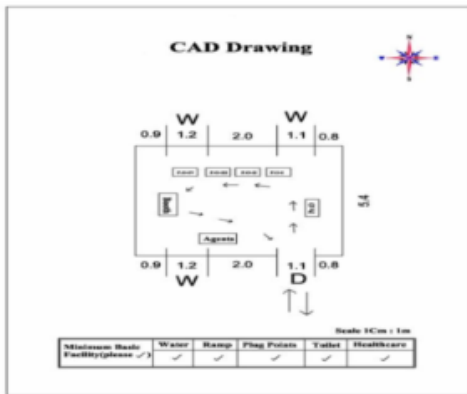

Google Map View

Polling Station Building Front View

Polling Station Front View

Cad View

Key MAP View

1 பெயர் : தங்கராசு தந்தை பெயர்: சென்னாநாயக்கர் வீட்டு எண் : 1 வயது : 76 பாலினம் : ஆண் Photo is available	WOU1407295	2 பெயர் : நாகம்மாள் கணவர் பெயர்: தங்கராசு வீட்டு எண் : 1 வயது : 66 பாலினம் : பெண் Photo is available	WOU1407303	3 பெயர் : ரவி தந்தை பெயர்: முருகேசன் வீட்டு எண் : 1 வயது : 50 பாலினம் : ஆண் Photo is available	FQT1664937
4 பெயர் : அன்புச்செல்வி கணவர் பெயர்: பழனிச்சாமி வீட்டு எண் : 1 வயது : 45 பாலினம் : பெண் Photo is available	FQT3047701	5 பெயர் : இந்துராணி கணவர் பெயர்: யுவராஜா வீட்டு எண் : 1 வயது : 44 பாலினம் : பெண் Photo is available	WOU0898510	6 பெயர் : பாரத்குமார் தந்தை பெயர்: தங்கராஜ் வீட்டு எண் : 1 வயது : 42 பாலினம் : ஆண் Photo is available	FQT3047651
7 பெயர் : மணிகண்டன் தந்தை பெயர்: வெங்கடாச்சலம் வீட்டு எண் : 1 வயது : 29 பாலினம் : ஆண் Photo is available	WOU0783456	8 பெயர் : சுப்பிரமணி தந்தை பெயர்: முருகேசன் வீட்டு எண் : 1-1 வயது : 37 பாலினம் : ஆண் Photo is available	WOU0668186	9 பெயர் : மலர்கொடி கணவர் பெயர்: அம்மாசை வீட்டு எண் : 1-1 வயது : 35 பாலினம் : பெண் Photo is available	WOU0668152
10 பெயர் : மோகன்ராஜ் தந்தை பெயர்: ராதா கிருஷ்ணன் வீட்டு எண் : 1-4 வயது : 49 பாலினம் : ஆண் Photo is available	WOU1095249	11 பெயர் : சபிதா கணவர் பெயர்: மோகன்ராஜ் வீட்டு எண் : 1-4 வயது : 47 பாலினம் : பெண் Photo is available	WOU1095231	12 பெயர் : அபிஷேக் தந்தை பெயர்: மோகன்ராஜ் வீட்டு எண் : 1/4 வயது : 24 பாலினம் : ஆண் Photo is available	WOU1921972
13 பெயர் : குருப்ரசாத் ம் தந்தை பெயர்: மோகன்ராஜ் ர் மோகன்ராஜ் ர் வீட்டு எண் : 1/4 வயது : 21 பாலினம் : ஆண் Photo is available	WOU2226355	14 பெயர் : ராஜா தந்தை பெயர்: காளியப்பன் வீட்டு எண் : 1-8 வயது : 36 பாலினம் : ஆண் Photo is available	WOU0110387	15 பெயர் : இளங்கோவன் தந்தை பெயர்: நரசிம்மன் வீட்டு எண் : 1/10 வயது : 21 பாலினம் : ஆண் Photo is available	WOU2113975
16 பெயர் : மலர்க்கொடி கணவர் பெயர்: முத்துசாமி வீட்டு எண் : 1-22 வயது : 66 பாலினம் : பெண் Photo is available	FQT3646353	17 பெயர் : செல்வராஜ் தந்தை பெயர்: சுந்தர்ராஜ் வீட்டு எண் : 1-22 வயது : 37 பாலினம் : ஆண் Photo is available	WOU0024356	18 பெயர் : விக்னேஷ் தந்தை பெயர்: ராமு வீட்டு எண் : 1/23 வயது : 28 பாலினம் : ஆண் Photo is available	XRE0987289
19 பெயர் : சரசு கணவர் பெயர்: ராமு வீட்டு எண் : 1/23 செல்லப்பம்பாளையம் வயது : 46 பாலினம் : பெண் Photo is available	XRE0517029	20 பெயர் : சுப்புலட்சுமி தந்தை பெயர்: கிருஷ்ணன் வீட்டு எண் : 1-25 வயது : 68 பாலினம் : பெண் Photo is available	WOU0467118	21 பெயர் : ராஜா தந்தை பெயர்: கிருஷ்ணசாமி வீட்டு எண் : 1-25 வயது : 43 பாலினம் : ஆண் Photo is available	FQT3646320
22 பெயர் : சரஸ்வதி கணவர் பெயர்: சுரேஷ் வீட்டு எண் : 1-26 வயது : 46 பாலினம் : பெண் Photo is available	FQT3644515	23 பெயர் : கண்ணதாசன் தந்தை பெயர்: சண்முகம் வீட்டு எண் : 1-27 வயது : 36 பாலினம் : ஆண் Photo is available	WOU0466979	24 பெயர் : சுமதி தந்தை பெயர்: சென்னியப்பன் வீட்டு எண் : 1-28 வயது : 30 பாலினம் : பெண் Photo is available	WOU0783365
25 பெயர் : ஜீவானந்தம் தந்தை பெயர்: முத்துசாமி வீட்டு எண் : 1-30 வயது : 28 பாலினம் : ஆண் Photo is available	WOU1009083	26 பெயர் : கண்ணியம்மாள் கணவர் பெயர்: சுப்பிரமணியம் வீட்டு எண் : 1-32 வயது : 66 பாலினம் : பெண் Photo is available	FQT1664473	27 பெயர் : கிரிஜா கணவர் பெயர்: முத்துச்சாமி வீட்டு எண் : 1/32 வயது : 39 பாலினம் : பெண் Photo is available	WOU2011823
28 பெயர் : சின்னமணி கணவர் பெயர்: தங்கராஜ் வீட்டு எண் : 1-33 வயது : 78 பாலினம் : பெண் Photo is available	WOU0024372	29 பெயர் : ரவி தந்தை பெயர்: தங்கராஜ் வீட்டு எண் : 1-33 வயது : 56 பாலினம் : ஆண் Photo is available	WOU0985457	30 பெயர் : ராஜேஸ்வரி கணவர் பெயர்: ரவி வீட்டு எண் : 1-33 வயது : 53 பாலினம் : பெண் Photo is available	WOU0985515