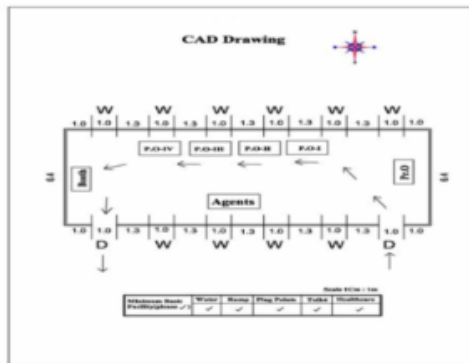

Nazri Naksha

Google Map View

Polling Station Building Front View

Polling Station Front View

Cad View

Key MAP View

1	FQT3050564	பெயர் : சாமியாத்தாள் கணவர் பெயர்: காளியப்பகவுண்டர் வீட்டு எண் : 1 வயது : 68 பாலினம் : பெண்	Photo is available	2	WOU1413368	பெயர் : தங்கராசு தந்தை பெயர்: காளியப்பகவுண்டர் வீட்டு எண் : 1 வயது : 51 பாலினம் : ஆண்	Photo is available	3	FQT3050598	பெயர் : மீனாட்சி கணவர் பெயர்: தங்கராசு வீட்டு எண் : 1 வயது : 46 பாலினம் : பெண்	Photo is available
4	WOU0024521	பெயர் : பூபதி தந்தை பெயர்: மாரநாயக்கர் வீட்டு எண் : 1-1A வயது : 38 பாலினம் : ஆண்	Photo is available	5	WOU0593301	பெயர் : ஆம்பிகாவதி கணவர் பெயர்: தங்கராஜ் வீட்டு எண் : 1-16 வயது : 45 பாலினம் : பெண்	Photo is available	6	WOU0898767	பெயர் : கார்த்திக் தந்தை பெயர்: பழனிச்சாமி வீட்டு எண் : 1-19 வயது : 28 பாலினம் : ஆண்	Photo is available
7	WOU0898916	பெயர் : சிவக்குமார் தந்தை பெயர்: செல்வராஜ் வீட்டு எண் : 1-20 வயது : 28 பாலினம் : ஆண்	Photo is available	8	WOU1050830	பெயர் : கிருத்திகா வி கணவர் பெயர்: சண்முகம் வீட்டு எண் : 1-26a வயது : 28 பாலினம் : பெண்	Photo is available	9	WOU0467365	பெயர் : சுலோசனா கணவர் பெயர்: ராஜேந்திரன் வீட்டு எண் : 1-29 வயது : 39 பாலினம் : பெண்	Photo is available
10	WOU1009349	பெயர் : நந்தகுமார் தந்தை பெயர்: துரைசாமி வீட்டு எண் : 1-29 வயது : 27 பாலினம் : ஆண்	Photo is available	11	WOU2220531	பெயர் : காயத்திரி க கணவர் பெயர்: நந்தகுமார் வீட்டு எண் : 1/29 வயது : 22 பாலினம் : பெண்	Photo is available	12	WOU1095264	பெயர் : செளந்தர் தந்தை பெயர்: ரங்கசாமி வீட்டு எண் : 1 34 வயது : 26 பாலினம் : ஆண்	Photo is available
13	WOU2014660	பெயர் : வைஷ்ணவி தந்தை பெயர்: ரங்கசாமி வீட்டு எண் : 1/41 சி வயது : 27 பாலினம் : பெண்	Photo is available	14	WOU0228809	பெயர் : இளமதி கணவர் பெயர்: ரங்கசாமி வீட்டு எண் : 1-45 வயது : 35 பாலினம் : பெண்	Photo is available	15	WOU0024554	பெயர் : மாரிச்சாமி தந்தை பெயர்: மாரநாயக்கர் வீட்டு எண் : 1-49 வயது : 38 பாலினம் : ஆண்	Photo is available
16	WOU2032712	பெயர் : ராம் பிரசாந்த் தந்தை பெயர்: ராஜ் வீட்டு எண் : 1/58 வயது : 28 பாலினம் : ஆண்	Photo is available	17	FQT3050150	பெயர் : தனலட்சுமி தந்தை பெயர்: ரங்கசாமி வீட்டு எண் : 1-59ஏ வயது : 44 பாலினம் : பெண்	Photo is available	18	WOU1413376	பெயர் : மாரக்காள் கணவர் பெயர்: பழனிசாமி வீட்டு எண் : 1-69 வயது : 57 பாலினம் : பெண்	Photo is available
19	WOU0593335	பெயர் : தமிழரசன் தந்தை பெயர்: பழனிச்சாமி வீட்டு எண் : 1-69 வயது : 31 பாலினம் : ஆண்	Photo is available	20	WOU0783621	பெயர் : ரஞ்சித்குமார் தந்தை பெயர்: பழனிசாமி வீட்டு எண் : 1-69 வயது : 29 பாலினம் : ஆண்	Photo is available	21	WOU0782870	பெயர் : சரண்யா செ கணவர் பெயர்: ரஞ்சித் குமார் ப வீட்டு எண் : 1/69 வயது : 29 பாலினம் : பெண்	Photo is available
22	WOU1095355	பெயர் : செங்கோட்டையன் தந்தை பெயர்: எர்நாயக்கர் வீட்டு எண் : 1 70 வயது : 55 பாலினம் : ஆண்	Photo is available	23	WOU1095363	பெயர் : கோகிலாமணி கணவர் பெயர்: செங்கோட்டையன் வீட்டு எண் : 1 70 வயது : 45 பாலினம் : பெண்	Photo is available	24	WOU0668210	பெயர் : பூவேந்திரன் தந்தை பெயர்: ராக்கியண்ணன் வீட்டு எண் : 1-76 வயது : 30 பாலினம் : ஆண்	Photo is available
25	WOU1167311	பெயர் : பிரகாஷ் ரா தந்தை பெயர்: ராக்கியண்ணன் வீட்டு எண் : 1/76 வயது : 29 பாலினம் : ஆண்	Photo is available	26	WOU2138667	பெயர் : பாலாஜி த தந்தை பெயர்: தங்கராஜ் கா வீட்டு எண் : 1/81, ஆவுடையன் தோட்டம் வயது : 21 பாலினம் : ஆண்	Photo is available	27	WOU1415199	பெயர் : செந்தில்குமார் தந்தை பெயர்: தங்கமுத்துகவுண்டர் வீட்டு எண் : 1/86 வயது : 52 பாலினம் : ஆண்	Photo is available
#2 28	WOU1142918	பெயர் : விஜயகுமார் ப தந்தை பெயர்: பழனிச்சாமி வீட்டு எண் : 1/86 வயது : 27 பாலினம் : ஆண்	Photo is available	29	WOU1144500	பெயர் : சுந்தரமூர்த்தி தந்தை பெயர்: பழனிச்சாமி வீட்டு எண் : 1/86 வயது : 25 பாலினம் : ஆண்	Photo is available	30	WOU0467571	பெயர் : கலைச்செல்வி தந்தை பெயர்: ரங்கசாமி வீட்டு எண் : 1-87 வயது : 39 பாலினம் : பெண்	Photo is available