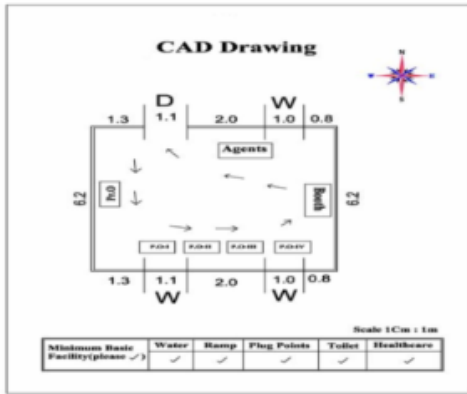

Google Map View

Polling Station Building Front View

Polling Station Front View

Cad View

Key MAP View

1 பெயர் : சென்னியம்மாள் கணவர் பெயர்: முத்துசாமி வீட்டு எண் : 1 வயது : 68 பாலினம் : பெண் Photo is available	WOU0467969	2 பெயர் : கருப்பாயி கணவர் பெயர்: நாகராஜ் வீட்டு எண் : 1 வயது : 66 பாலினம் : பெண் Photo is available	WOU1423219	3 பெயர் : பழனிசாமி தந்தை பெயர்: கிருஷ்ணசாமி வீட்டு எண் : 1 வயது : 56 பாலினம் : ஆண் Photo is available	WOU1423227
4 பெயர் : பெரியசாமி தந்தை பெயர்: சென்னியப்பன் வீட்டு எண் : 1 வயது : 50 பாலினம் : ஆண் Photo is available	WOU1423235	5 பெயர் : பழனிசாமி தந்தை பெயர்: சென்னியப்பன் வீட்டு எண் : 1 வயது : 47 பாலினம் : ஆண் Photo is available	FQT1401967	6 பெயர் : லதா ப கணவர் பெயர்: பழனிச்சாமி வீட்டு எண் : 1 வயது : 47 பாலினம் : பெண் Photo is available	FQT3069994
7 பெயர் : சரவணாதேவி கணவர் பெயர்: பெரியசாமி வீட்டு எண் : 1 வயது : 46 பாலினம் : பெண் Photo is available	FQT3069697	8 பெயர் : மணிகண்டன் தந்தை பெயர்: சென்னியப்பன் வீட்டு எண் : 1 வயது : 46 பாலினம் : ஆண் Photo is available	FQT1401983	9 பெயர் : சமதி கணவர் பெயர்: பழனிச்சாமி வீட்டு எண் : 1 வயது : 46 பாலினம் : பெண் Photo is available	WOU0158758
10 பெயர் : கலைசெல்வி கணவர் பெயர்: ஆனந்தன் வீட்டு எண் : 1 வயது : 46 பாலினம் : பெண் Photo is available	WOU0468165	11 பெயர் : குப்புராஜ் தந்தை பெயர்: நாகராஜ் வீட்டு எண் : 1 வயது : 42 பாலினம் : ஆண் Photo is available	FQT3070109	12 பெயர் : பாணு கணவர் பெயர்: ஆறுமுகம் வீட்டு எண் : 1 வயது : 39 பாலினம் : பெண் Photo is available	WOU0158766
13 பெயர் : ரேணுகுமார் தந்தை பெயர்: மாதேஸ்வரன் வீட்டு எண் : 1 வயது : 38 பாலினம் : ஆண் Photo is available	WOU0467910	14 பெயர் : காவேரி கணவர் பெயர்: அரங்கசாமி வீட்டு எண் : 1 வயது : 33 பாலினம் : பெண் Photo is available	WOU1050855	15 பெயர் : தனபால் தந்தை பெயர்: ஆறுமுகம் வீட்டு எண் : 1 வயது : 32 பாலினம் : ஆண் Photo is available	WOU0468157
16 பெயர் : இளங்கதிர் தந்தை பெயர்: பளனிசாமி வீட்டு எண் : 1/1 வயது : 28 பாலினம் : ஆண் Photo is available	WOU1065051	17 பெயர் : சின்னப்பா கணவர் பெயர்: முருகேசன் வீட்டு எண் : 1-3 வயது : 40 பாலினம் : பெண் Photo is available	WOU0024901	18 பெயர் : ராகவேந்திரசாமி தந்தை பெயர்: ராஜ் வீட்டு எண் : 1-4 வயது : 30 பாலினம் : ஆண் Photo is available	WOU0843466
19 பெயர் : குப்புராஜ் தந்தை பெயர்: சாமிநாதன் வீட்டு எண் : 1-6 வயது : 31 பாலினம் : ஆண் Photo is available	WOU0789925	20 பெயர் : சரவணப்பிரகாஷ் தந்தை பெயர்: குணசேகரன் வீட்டு எண் : 1/8 வயது : 32 பாலினம் : ஆண் Photo is available	WOU2075778	21 பெயர் : சரவணன் தாயின் பெயர்: ஐயம்மாள் வீட்டு எண் : 1-12 வயது : 38 பாலினம் : ஆண் Photo is available	WOU1009455
22 பெயர் : பழனிச்சாமி தந்தை பெயர்: ராமசாமி வீட்டு எண் : 1-14 வயது : 42 பாலினம் : ஆண் Photo is available	WOU0372367	23 பெயர் : செல்வி கணவர் பெயர்: பழனிச்சாமி வீட்டு எண் : 1-14 வயது : 33 பாலினம் : பெண் Photo is available	WOU0467993	24 பெயர் : சரிதா கணவர் பெயர்: அய்யாசாமி வீட்டு எண் : 1-16 வயது : 44 பாலினம் : பெண் Photo is available	WOU0024927
25 பெயர் : கோகுலகண்ணன் தாயின் பெயர்: கோமதி வீட்டு எண் : 1/16 வயது : 25 பாலினம் : ஆண் Photo is available	WOU2073559	26 பெயர் : செளமியா கணவர் பெயர்: ரேணுகுமார் வீட்டு எண் : 1/18 வயது : 31 பாலினம் : பெண் Photo is available	WOU2023257	27 பெயர் : தனலட்சுமி கணவர் பெயர்: துரைசாமி வீட்டு எண் : 1-18B வயது : 50 பாலினம் : பெண் Photo is available	WOU1423250
28 பெயர் : விஜயகுமார் து தந்தை பெயர்: துரைசாமி வீட்டு எண் : 1/18 பீ வயது : 29 பாலினம் : ஆண் Photo is available	WOU0789875	29 பெயர் : ஜனனி துரைசாமி துரைசாமி தந்தை பெயர்: துரைசாமி வீட்டு எண் : 1-18B வயது : 27 பாலினம் : பெண் Photo is available	WOU1044809	30 பெயர் : கௌசல்யா தாயின் பெயர்: சரசுவதி வீட்டு எண் : 1-20 வயது : 54 பாலினம் : பெண் Photo is available	WOU0402685