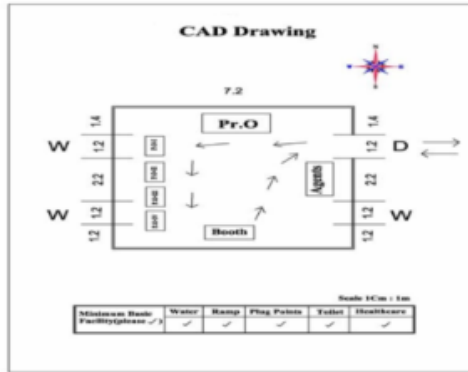

**Google Map View**

**Polling Station Building Front View**

**Polling Station Front View**

**Cad View**

**Key MAP View**

1	WOU0669036	பெயர் : முனியப்பன் தந்தை பெயர்: பொன்னுச்சாமி வீட்டு எண் : 1 வயது : 30 பாலினம் : ஆண்	Photo is available	2	WOU2312825	பெயர் : வினோத் யு தந்தை பெயர்: யுவராஜ் வீட்டு எண் : 1/77 வயது : 19 பாலினம் : ஆண்	Photo is available	3	WOU2217149	பெயர் : தீப்தி தந்தை பெயர்: நல்லசாமி வீட்டு எண் : 1/121 வயது : 22 பாலினம் : பெண்	Photo is available
4	WOU1440171	பெயர் : பாப்பா செல்வராஜ் கணவர் பெயர்: செல்வராஜ் வீட்டு எண் : 1/176 வயது : 52 பாலினம் : பெண்	Photo is available	5	WOU0469155	பெயர் : பொன்னுச்சாமி தந்தை பெயர்: சென்னியப்பன் வீட்டு எண் : 1-183 வயது : 53 பாலினம் : ஆண்	Photo is available	6	WOU0469163	பெயர் : பூமணி கணவர் பெயர்: பொன்னுச்சாமி வீட்டு எண் : 1-183 வயது : 52 பாலினம் : பெண்	Photo is available
7	WOU2198463	பெயர் : தேன்மொழி கணவர் பெயர்: முனியப்பன் வீட்டு எண் : 1/183 வயது : 24 பாலினம் : பெண்	Photo is available	8	WOU2198737	பெயர் : கீதா தந்தை பெயர்: பொன்னுச்சாமி வீட்டு எண் : 1/183பி வயது : 24 பாலினம் : பெண்	Photo is available	# 9	WOU0110890	பெயர் : கவிதாமணி யுவராஜ் கணவர் பெயர்: யுவராஜ் வீட்டு எண் : 1A வயது : 41 பாலினம் : பெண்	Photo is available
10	WOU0110908	பெயர் : சுஜாதா கணவர் பெயர்: ராஜமாணிக்கம் வீட்டு எண் : 1A வயது : 41 பாலினம் : பெண்	Photo is available	11	WOU0229617	பெயர் : முருகசாமி தந்தை பெயர்: மணி வீட்டு எண் : 1E வயது : 40 பாலினம் : ஆண்	Photo is available	12	WOU0025429	பெயர் : சமதி கணவர் பெயர்: பழனிசாமி வீட்டு எண் : 2-26 வயது : 45 பாலினம் : பெண்	Photo is available
13	WOU1095652	பெயர் : பிரதீப் தந்தை பெயர்: பழனிச்சாமி வீட்டு எண் : 2 26 வயது : 25 பாலினம் : ஆண்	Photo is available	14	WOU2141968	பெயர் : தீபிகா தந்தை பெயர்: பழனிசாமி வீட்டு எண் : 2/26 வயது : 21 பாலினம் : பெண்	Photo is available	15	WOU2267425	பெயர் : சின்னம்மாள் சு கணவர் பெயர்: கணவர் சுப்ரமணி வீட்டு எண் : 2/30 வயது : 72 பாலினம் : பெண்	Photo is available
16	WOU2265163	பெயர் : பெ சுப்பிரமணி பெ தந்தை பெயர்: பெரியசாமி வீட்டு எண் : 2/30 வயது : 68 பாலினம் : ஆண்	Photo is available	17	WOU0468421	பெயர் : வேதநாயகி கணவர் பெயர்: கருப்புச்சாமி வீட்டு எண் : 2-31 வயது : 44 பாலினம் : பெண்	Photo is available	18	WOU1922525	பெயர் : பிரியங்கா தந்தை பெயர்: சண்முகம் வீட்டு எண் : 2/33 வயது : 25 பாலினம் : பெண்	Photo is available
19	WOU0468470	பெயர் : காளியப்பன் தந்தை பெயர்: சென்னியப்பன் வீட்டு எண் : 2-33A வயது : 78 பாலினம் : ஆண்	Photo is available	20	WOU0468488	பெயர் : ரங்காயாள் கணவர் பெயர்: காளியப்பன் வீட்டு எண் : 2-33A வயது : 73 பாலினம் : பெண்	Photo is available	21	WOU0003616	பெயர் : கோமதி தந்தை பெயர்: செங்கோட்டையன் வீட்டு எண் : 2-33A வயது : 38 பாலினம் : பெண்	Photo is available
22	WOU1146125	பெயர் : பாக்கியலட்சுமி கணவர் பெயர்: புவனேஸ்வரன் வீட்டு எண் : 2/36 வயது : 32 பாலினம் : பெண்	Photo is available	23	WOU0594184	பெயர் : புவனேஸ்வரன் தந்தை பெயர்: சென்னியப்பன் வீட்டு எண் : 2-36 வயது : 31 பாலினம் : ஆண்	Photo is available	24	WOU1065507	பெயர் : கார்த்தி தந்தை பெயர்: சண்முகம் வீட்டு எண் : 2-36 வயது : 28 பாலினம் : ஆண்	Photo is available
25	WOU0025411	பெயர் : சென்னியப்பன் தந்தை பெயர்: பழனிசாமி வீட்டு எண் : 2-38 வயது : 43 பாலினம் : ஆண்	Photo is available	26	WOU0843672	பெயர் : கலைவாணி கணவர் பெயர்: முருகன் வீட்டு எண் : 2-45 வயது : 38 பாலினம் : பெண்	Photo is available	27	WOU0468538	பெயர் : சின்னசாமி தந்தை பெயர்: கிட்டுச்சாமி வீட்டு எண் : 2-46 வயது : 48 பாலினம் : ஆண்	Photo is available
28	FQT3066750	பெயர் : முருகன் தந்தை பெயர்: கிட்டுசாமி வீட்டு எண் : 2-46 வயது : 45 பாலினம் : ஆண்	Photo is available	29	WOU1095736	பெயர் : தீபன் குமார் தந்தை பெயர்: சின்னசாமி வீட்டு எண் : 2-46 வயது : 26 பாலினம் : ஆண்	Photo is available	30	WOU2061059	பெயர் : கலைவாணி தந்தை பெயர்: சின்னசாமி வீட்டு எண் : 2/46 வயது : 24 பாலினம் : பெண்	Photo is available