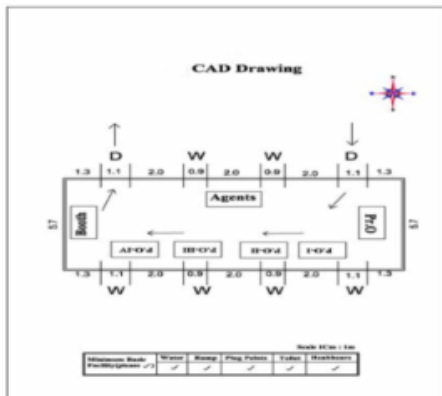

Google Map View

Polling Station Building Front View

Polling Station Front View

Cad View

Key MAP View

1 பெயர் : துரைச்சாமி தந்தை பெயர் : மலையப்பகவுண்டர் வீட்டு எண் : 1 வயது : 72 பாலினம் : ஆண்	WOU1458298 Photo is available	2 பெயர் : சுப்பிரமணி தந்தை பெயர் : சாமிநாதநாயுடு வீட்டு எண் : 1 வயது : 71 பாலினம் : ஆண்	FQT3505211 Photo is available	3 பெயர் : கண்ணம்மாள் கணவர் பெயர் : பழனிசாமி வீட்டு எண் : 1 வயது : 65 பாலினம் : பெண்	WOU1922780 Photo is available
4 பெயர் : கிருஷ்ணவேணி கணவர் பெயர் : சுப்பிரமணி வீட்டு எண் : 1 வயது : 64 பாலினம் : பெண்	FQT3505013 Photo is available	5 பெயர் : ஜோதி கணவர் பெயர் : துரைச்சாமி வீட்டு எண் : 1 வயது : 60 பாலினம் : பெண்	WOU1458306 Photo is available	6 பெயர் : சென்னியப்பன் தந்தை பெயர் : மலையப்பகவுண்டர் வீட்டு எண் : 1 வயது : 58 பாலினம் : ஆண்	FQT2818201 Photo is available
7 பெயர் : சீனிவாசன் தந்தை பெயர் : சுப்பிரமணி வீட்டு எண் : 1 வயது : 39 பாலினம் : ஆண்	FQT3505229 Photo is available	8 பெயர் : பூங்கொடி கணவர் பெயர் : கார்த்திகேயன் வீட்டு எண் : 1 வயது : 35 பாலினம் : பெண்	WOU0843698 Photo is available	9 பெயர் : இளங்கோவன் தந்தை பெயர் : சின்னச்சாமி வீட்டு எண் : 1 வயது : 25 பாலினம் : ஆண்	WOU2023661 Photo is available
10 பெயர் : விக்னேஸ்வரன் தந்தை பெயர் : துரைசாமி வீட்டு எண் : 1-2 வயது : 38 பாலினம் : ஆண்	WOU0025817 Photo is available	11 பெயர் : கோகிலா தந்தை பெயர் : முருகசாமி வீட்டு எண் : 1-78 வயது : 36 பாலினம் : ஆண்	WOU0402974 Photo is available	12 பெயர் : மஞ்சு பிரியா கணவர் பெயர் : தியாகு வீட்டு எண் : 1/198 வயது : 33 பாலினம் : பெண்	WOU2113900 Photo is available
13 பெயர் : அழகுராஜ் தந்தை பெயர் : பழனிசாமி க வீட்டு எண் : 1-350 வயது : 46 பாலினம் : ஆண்	WOU1010065 Photo is available	14 பெயர் : சாந்தி கணவர் பெயர் : சென்னியப்பன் வீட்டு எண் : 2 வயது : 49 பாலினம் : பெண்	FQT2818011 Photo is available	15 பெயர் : லதாபிரியா கணவர் பெயர் : விக்னேஷ்வரன் வீட்டு எண் : 2 வயது : 33 பாலினம் : பெண்	WOU0594598 Photo is available
16 பெயர் : சுமித்ரா கணவர் பெயர் : சுரேஷ் கிருஷ்ணன் வீட்டு எண் : 2/3 வயது : 29 பாலினம் : பெண்	WOU2040343 Photo is available	17 பெயர் : கலைசெல்வி தந்தை பெயர் : மாரிமுத்து வீட்டு எண் : 2/11 வயது : 26 பாலினம் : பெண்	WOU1922806 Photo is available	18 பெயர் : துரைசாமி தந்தை பெயர் : நடராஜன் வீட்டு எண் : 2/15 வயது : 46 பாலினம் : ஆண்	WOU2065993 Photo is available
19 பெயர் : தீபிகா தந்தை பெயர் : சிவசுப்பிரமணியம் வீட்டு எண் : 2/24ஏ வயது : 26 பாலினம் : பெண்	WOU2163467 Photo is available	20 பெயர் : அருணா தந்தை பெயர் : வெள்ளியங்கிரி வீட்டு எண் : 2/26 வயது : 24 பாலினம் : பெண்	WOU1980630 Photo is available	21 பெயர் : பழனியம்மாள் கணவர் பெயர் : பழனிசாமி வீட்டு எண் : 2/38 வயது : 66 பாலினம் : பெண்	WOU1922681 Photo is available
22 பெயர் : ஈ தினேஷ் தந்தை பெயர் : ஈஸ்வரன் வீட்டு எண் : 2/74 வயது : 26 பாலினம் : ஆண்	WOU1980077 Photo is available	23 பெயர் : நந்தகுமார் தந்தை பெயர் : பன்னீர்செல்வம் வீட்டு எண் : 2-75 வயது : 32 பாலினம் : ஆண்	WOU0594317 Photo is available	24 பெயர் : தேவிகா தந்தை பெயர் : தங்கராஜ் வீட்டு எண் : 2 87 வயது : 25 பாலினம் : பெண்	WOU1095991 Photo is available
25 பெயர் : மணிகண்டன் தந்தை பெயர் : முத்துசாமி வீட்டு எண் : 2/89 வயது : 25 பாலினம் : ஆண்	WOU1922699 Photo is available	26 பெயர் : தமிழ்செல்வி கணவர் பெயர் : ஈஸ்வரன் வீட்டு எண் : 2-89D வயது : 47 பாலினம் : பெண்	WOU0594606 Photo is available	27 பெயர் : நதியா கணவர் பெயர் : செந்தில்குமார் வீட்டு எண் : 2/95 எ வயது : 28 பாலினம் : பெண்	WOU1922673 Photo is available
28 பெயர் : பொன்னுச்சாமி தந்தை பெயர் : கருப்புச்சாமி வீட்டு எண் : 2/96 வயது : 56 பாலினம் : ஆண்	WOU2238285 Photo is available	29 பெயர் : வீரமணி கணவர் பெயர் : பொன்னுச்சாமி வீட்டு எண் : 2/96 வயது : 46 பாலினம் : பெண்	WOU2238251 Photo is available	30 பெயர் : ஜமுனாராணி பொ தந்தை பெயர் : பொன்னுச்சாமி வீட்டு எண் : 2/96 வயது : 27 பாலினம் : பெண்	WOU2238293 Photo is available