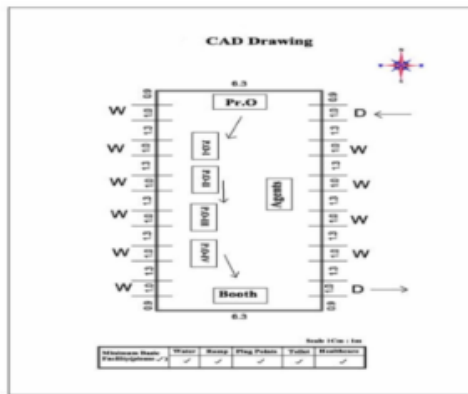

Google Map View

Polling Station Building Front View

Polling Station Front View

Cad View

Key MAP View

1	WOU1462100	பெயர் : சரோஜினி கணவர் பெயர்: முருகேசன் வீட்டு எண் : 1 வயது : 66 பாலினம் : பெண்	Photo is available	2	WOU1051028	பெயர் : மினி தந்தை பெயர்: விஜயகுமார் வீட்டு எண் : 1 வயது : 27 பாலினம் : பெண்	Photo is available	3	WOU1051010	பெயர் : பேபிஷாலினி தந்தை பெயர்: கந்தசாமி வீட்டு எண் : 1 வயது : 27 பாலினம் : பெண்	Photo is available
S 4	WOU2023331	பெயர் : சசிகுமார் தந்தை பெயர்: ஜெயக்குமார் எ மூர்த்தி வீட்டு எண் : 1 வயது : 24 பாலினம் : ஆண்	Photo is available	5	FQT4002325	பெயர் : தனபால் தந்தை பெயர்: முருகேசன் வீட்டு எண் : 1/1 வயது : 43 பாலினம் : ஆண்	Photo is available	6	WOU0111179	பெயர் : தனப்பிரியா கணவர் பெயர்: நடராஜ் வீட்டு எண் : 1-2 வயது : 38 பாலினம் : பெண்	Photo is available
7	WOU0843961	பெயர் : மைதிலி கணவர் பெயர்: ஸ்ரீதர் வீட்டு எண் : 1-3 வயது : 36 பாலினம் : பெண்	Photo is available	8	WOU0230771	பெயர் : பூங்கொடி கணவர் பெயர்: சுப்பிரமணியம் வீட்டு எண் : 1-4 வயது : 51 பாலினம் : பெண்	Photo is available	9	WOU0844126	பெயர் : பாப்பா கணவர் பெயர்: ஈஸ்வரன் வீட்டு எண் : 1-5 வயது : 50 பாலினம் : பெண்	Photo is available
10	WOU0844035	பெயர் : ஜெயலட்சுமி கணவர் பெயர்: வெள்ளியங்கிரி வீட்டு எண் : 1-6 வயது : 32 பாலினம் : பெண்	Photo is available	11	WOU0026120	பெயர் : சுப்பிரமணியம் தந்தை பெயர்: ராமசாமி வீட்டு எண் : 1-7 வயது : 54 பாலினம் : ஆண்	Photo is available	12	WOU0230136	பெயர் : ஜெயக்கொடி கணவர் பெயர்: சென்னியப்பன் வீட்டு எண் : 1-7 வயது : 36 பாலினம் : பெண்	Photo is available
13	WOU2171478	பெயர் : பரிமளாதேவி கணவர் பெயர்: செல்வகுமார் வீட்டு எண் : 1/9, வயது : 33 பாலினம் : பெண்	Photo is available	14	FQT3988524	பெயர் : ரங்கசாமி தந்தை பெயர்: வெங்கடாசலம் வீட்டு எண் : 1-10 வயது : 44 பாலினம் : ஆண்	Photo is available	15	WOU0313718	பெயர் : அம்பிகா கணவர் பெயர்: ரங்கசாமி வீட்டு எண் : 1-10 வயது : 41 பாலினம் : பெண்	Photo is available
16	WOU0470385	பெயர் : பூங்கொடி தந்தை பெயர்: செல்வன் வீட்டு எண் : 1-12A வயது : 42 பாலினம் : ஆண்	Photo is available	17	WOU1462118	பெயர் : மகேஷ் தந்தை பெயர்: நல்லசாமி வீட்டு எண் : 1-13 வயது : 48 பாலினம் : ஆண்	Photo is available	18	WOU0026070	பெயர் : சனிதா கணவர் பெயர்: மகேஷ் வீட்டு எண் : 1-13 வயது : 39 பாலினம் : பெண்	Photo is available
19	WOU2202067	பெயர் : கார்த்திக் தந்தை பெயர்: ராமசாமி வீட்டு எண் : 1/17 வயது : 22 பாலினம் : ஆண்	Photo is available	20	WOU2201598	பெயர் : ஸ்ரீதாரணி தந்தை பெயர்: ராமசாமி வீட்டு எண் : 1/17 வயது : 20 பாலினம் : பெண்	Photo is available	21	WOU0789685	பெயர் : விக்னேஷ் தந்தை பெயர்: சுப்பிரமணியம் வீட்டு எண் : 1-18 வயது : 29 பாலினம் : ஆண்	Photo is available
22	WOU1162536	பெயர் : சந்தியா தந்தை பெயர்: சுப்பிரமணியம் வீட்டு எண் : 1/18 வயது : 25 பாலினம் : பெண்	Photo is available	23	WOU1096080	பெயர் : செல்வகுமார் தந்தை பெயர்: மகுடேஸ்வரன் வீட்டு எண் : 1 19 வயது : 26 பாலினம் : ஆண்	Photo is available	24	WOU2031912	பெயர் : கோகுல் ஆனந்த் தந்தை பெயர்: மகுடேஸ்வரன் வீட்டு எண் : 1/19 வயது : 24 பாலினம் : ஆண்	Photo is available
25	WOU0744698	பெயர் : சரோஜா கணவர் பெயர்: கோவிந்தராஜ் வீட்டு எண் : 1-22 வயது : 36 பாலினம் : பெண்	Photo is available	26	WOU1096064	பெயர் : வளர்மதி கணவர் பெயர்: காத்தவராயன் வீட்டு எண் : 1 22 வயது : 36 பாலினம் : பெண்	Photo is available	27	WOU0701458	பெயர் : வெங்கடாச்சலம் தந்தை பெயர்: கந்தசாமி வீட்டு எண் : 1/23 வயது : 31 பாலினம் : ஆண்	Photo is available
28	WTD1795558	பெயர் : தீபிகா தந்தை பெயர்: சண்முகம் வீட்டு எண் : 1/23 வயது : 29 பாலினம் : பெண்	Photo is available	29	WOU1472075	பெயர் : அ ரா சுப்பிரமணியம் தந்தை பெயர்: ராமசாமி கவுண்டர் வீட்டு எண் : 1/25 வயது : 60 பாலினம் : ஆண்	Photo is available	30	WOU0372540	பெயர் : கண்ணம்மாள் கணவர் பெயர்: பழனிச்சாமி வீட்டு எண் : 1-27 வயது : 57 பாலினம் : பெண்	Photo is available