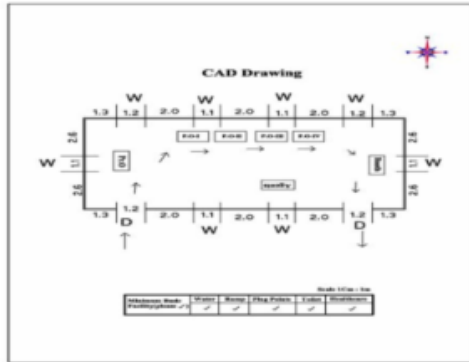

வாக்காளர் பதிவு அலுவலரின்
கையொப்பம்

Nazri Naksha

Google Map View

Polling Station Building Front View

Polling Station Front View

Cad View

Key MAP View

| | | | | | | | | | | | |
|----|------------|---|--------------------|----|------------|---|--------------------|----|------------|---|--------------------|
| 1 | WOU1483908 | பெயர் : குழந்தையம்மாள் கணவர் பெயர்: சென்னியப்பன் வீட்டு எண் : 1 வயது : 77 பாலினம் : பெண் | Photo is available | 2 | WOU1483916 | பெயர் : ரத்தினம் தந்தை பெயர்: சென்னியப்பன் வீட்டு எண் : 1 வயது : 60 பாலினம் : ஆண் | Photo is available | 3 | WOU1010677 | பெயர் : முருகன் தந்தை பெயர்: கந்தசாமி வீட்டு எண் : 1 வயது : 55 பாலினம் : ஆண் | Photo is available |
| 4 | WOU1010669 | பெயர் : பார்வதி கணவர் பெயர்: முருகன் வீட்டு எண் : 1 வயது : 48 பாலினம் : பெண் | Photo is available | 5 | WOU0844365 | பெயர் : சென்னியம்மாள் கணவர் பெயர்: பிரகாஷ் வீட்டு எண் : 1 வயது : 41 பாலினம் : பெண் | Photo is available | 6 | WOU0470930 | பெயர் : சரவணகுமார் தந்தை பெயர்: பழனிச்சாமி வீட்டு எண் : 1 வயது : 36 பாலினம் : ஆண் | Photo is available |
| 7 | WOU0471086 | பெயர் : தங்கமணி கணவர் பெயர்: பாபு வீட்டு எண் : 1-1 வயது : 34 பாலினம் : பெண் | Photo is available | 8 | WOU1923200 | பெயர் : லோகநாயகி கணவர் பெயர்: சரவணக்குமார் வீட்டு எண் : 1/1 வயது : 30 பாலினம் : பெண் | Photo is available | 9 | WOU2062156 | பெயர் : யுவன் சங்கர் தந்தை பெயர்: முருகன் வீட்டு எண் : 1/1 வயது : 23 பாலினம் : ஆண் | Photo is available |
| 10 | WOU0595090 | பெயர் : ஹரிபிரசாத் தந்தை பெயர்: மோகன்ராஜ் வீட்டு எண் : 1-1A வயது : 33 பாலினம் : ஆண் | Photo is available | 11 | WOU0844324 | பெயர் : மகேஸ்வரி கணவர் பெயர்: சுப்பிரமணியன் வீட்டு எண் : 1-3 வயது : 57 பாலினம் : பெண் | Photo is available | 12 | XNR0553511 | பெயர் : சூர்யா தந்தை பெயர்: சின்னத்துரை வீட்டு எண் : 1/3 வயது : 32 பாலினம் : பெண் | Photo is available |
| 13 | WOU1010743 | பெயர் : தமிழ்ச்செல்வன் தந்தை பெயர்: பழனிசாமி வீட்டு எண் : 1-4 வயது : 28 பாலினம் : ஆண் | Photo is available | 14 | WOU2254639 | பெயர் : பரதராஜ் வஸந்த் தந்தை பெயர்: அருக்காணி வீட்டு எண் : 1/4 வயது : 23 பாலினம் : ஆண் | Photo is available | 15 | FQT2832830 | பெயர் : மகேஸ்வரி கணவர் பெயர்: மணிகண்டன் வீட்டு எண் : 1-5A வயது : 43 பாலினம் : பெண் | Photo is available |
| 16 | WOU2112894 | பெயர் : வாசுகி தந்தை பெயர்: மணிகண்டன் க வீட்டு எண் : 1/5 ஏ வயது : 22 பாலினம் : பெண் | Photo is available | 17 | WOU2283570 | பெயர் : சுபாநி தந்தை பெயர்: மணிகண்டன் வீட்டு எண் : 1/5 ஏ வயது : 19 பாலினம் : பெண் | Photo is available | 18 | WOU0314187 | பெயர் : காளியப்பன் தந்தை பெயர்: முத்துச்சாமி வீட்டு எண் : 1-9A வயது : 69 பாலினம் : ஆண் | Photo is available |
| 19 | WOU0314195 | பெயர் : ரங்கம்மாள் கணவர் பெயர்: காளியப்பன் வீட்டு எண் : 1-9A வயது : 54 பாலினம் : பெண் | Photo is available | 20 | WOU0670141 | பெயர் : ரவி தந்தை பெயர்: கபலியப்பன் வீட்டு எண் : 1-9A வயது : 38 பாலினம் : ஆண் | Photo is available | 21 | WOU0844340 | பெயர் : விஜயா கணவர் பெயர்: ரவி வீட்டு எண் : 1-9A வயது : 37 பாலினம் : பெண் | Photo is available |
| 22 | WOU0026369 | பெயர் : கீதா கணவர் பெயர்: செந்தில்குமார் வீட்டு எண் : 1/11 வயது : 38 பாலினம் : பெண் | Photo is available | 23 | WOU2012292 | பெயர் : சத்யா தந்தை பெயர்: கணேசன் வீட்டு எண் : 1/12 வயது : 23 பாலினம் : பெண் | Photo is available | 24 | WOU2227692 | பெயர் : பூரணி க தந்தை பெயர்: கணேசன் வீட்டு எண் : 1/12 வயது : 20 பாலினம் : பெண் | Photo is available |
| 25 | WOU0314260 | பெயர் : ரெங்கநாயகி கணவர் பெயர்: சண்முகம் வீட்டு எண் : 1-13 வயது : 44 பாலினம் : பெண் | Photo is available | 26 | WOU0314278 | பெயர் : சண்முகம் தந்தை பெயர்: ஆண்டியப்பன் வீட்டு எண் : 1-13 வயது : 44 பாலினம் : ஆண் | Photo is available | 27 | WOU0314336 | பெயர் : முருகன் தந்தை பெயர்: முத்துச்சாமி வீட்டு எண் : 1-15 வயது : 46 பாலினம் : ஆண் | Photo is available |
| 28 | WOU0314328 | பெயர் : செல்வி கணவர் பெயர்: முருகன் வீட்டு எண் : 1-15 வயது : 42 பாலினம் : பெண் | Photo is available | 29 | WOU0314351 | பெயர் : செல்வராஜ் தந்தை பெயர்: முத்துச்சாமி வீட்டு எண் : 1-16A வயது : 49 பாலினம் : ஆண் | Photo is available | 30 | WOU2162873 | பெயர் : சுப்பிரமணி தந்தை பெயர்: நாசியப்பன் வீட்டு எண் : 1/19 வயது : 67 பாலினம் : ஆண் | Photo is available |