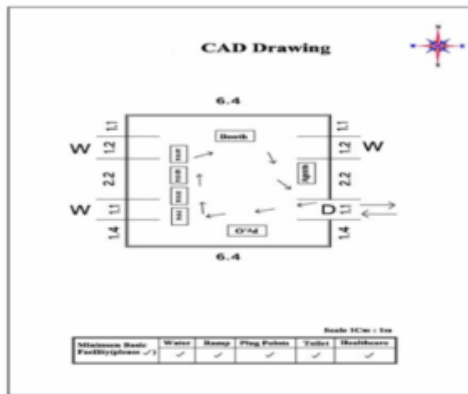

**Google Map View**

**Polling Station Building Front View**

**Polling Station Front View**

**Cad View**

**Key MAP View**

1 பெயர் : குமரேஷ் தந்தை பெயர்: சண்முகம் வீட்டு எண் : 1 வயது : 52 பாலினம் : ஆண் Photo is available	WOU0471631	2 பெயர் : பழனிமாமன் கணவர் பெயர்: பழனிச்சாமி வீட்டு எண் : 1 வயது : 46 பாலினம் : பெண் Photo is available	WOU0472159	3 பெயர் : சந்திரன் தந்தை பெயர்: நாகராஜ் வீட்டு எண் : 1 வயது : 39 பாலினம் : ஆண் Photo is available	WOU0472241
4 பெயர் : நந்தகுமார் தந்தை பெயர்: நாகராஜ் வீட்டு எண் : 1 வயது : 38 பாலினம் : ஆண் Photo is available	WOU0471540	5 பெயர் : அகிலோண்டேஸ்வரி தந்தை பெயர்: நாகராஜ் வீட்டு எண் : 1 வயது : 32 பாலினம் : பெண் Photo is available	WOU0471326	6 பெயர் : கிருத்திகா கணவர் பெயர்: கௌரிசங்கர் வீட்டு எண் : 1E வயது : 32 பாலினம் : பெண் Photo is available	WOU0744953
7 பெயர் : ரா பாலாஜி தந்தை பெயர்: ராஜா வீட்டு எண் : 1E வயது : 30 பாலினம் : ஆண் Photo is available	WOU0670349	8 பெயர் : சிந்து க கணவர் பெயர்: பாலாஜி வீட்டு எண் : 1இ/நா வயது : 31 பாலினம் : பெண் Photo is available	WOU2066298	9 பெயர் : லதா கணவர் பெயர்: குமரேஷ் வீட்டு எண் : 3 வயது : 44 பாலினம் : பெண் Photo is available	WOU0472365
10 பெயர் : கோகுல் தந்தை பெயர்: குமரேசன் வீட்டு எண் : 3 வயது : 25 பாலினம் : ஆண் Photo is available	WOU1146604	11 பெயர் : அருணாசலம் தந்தை பெயர்: ராமசாமி வீட்டு எண் : 4 வயது : 55 பாலினம் : ஆண் Photo is available	WOU1489798	12 பெயர் : சாந்தி கணவர் பெயர்: அருணாசலம் வீட்டு எண் : 4 வயது : 53 பாலினம் : பெண் Photo is available	WOU1489806
13 பெயர் : நித்யா தந்தை பெயர்: அருணாச்சலம் வீட்டு எண் : 4 வயது : 30 பாலினம் : பெண் Photo is available	WOU0844456	14 பெயர் : அனிதா தந்தை பெயர்: அருணாசலம் வீட்டு எண் : 4 வயது : 29 பாலினம் : பெண் Photo is available	WOU0844449	15 பெயர் : சதீஷ் தந்தை பெயர்: ஜனார்த்தனன் வீட்டு எண் : 4 வயது : 23 பாலினம் : ஆண் Photo is available	WOU1981406
16 பெயர் : சையதுமுஸ்தபா க ஜே தந்தை பெயர்: கணேஷ்பாண்டியன் வீட்டு எண் : 4/70 வயது : 39 பாலினம் : ஆண் Photo is available	WOU1968965	17 பெயர் : லீலாவதி கணவர் பெயர்: சந்தோஷ்குமார் வீட்டு எண் : 4A வயது : 35 பாலினம் : பெண் Photo is available	WOU0670216	18 பெயர் : ஆனந்தகுமார் கன்னியப்பன் தந்தை பெயர்: கன்னியப்பன் வீட்டு எண் : 5/18 வயது : 36 பாலினம் : ஆண் Photo is available	WOU2210649
19 பெயர் : துளசிமணி கணவர் பெயர்: பச்சியப்பன் வீட்டு எண் : 6 வயது : 60 பாலினம் : பெண் Photo is available	WOU2202141	20 பெயர் : மோகன் ராஜ் தாயின் பெயர்: துளசிமணி வீட்டு எண் : 6 வயது : 37 பாலினம் : ஆண் Photo is available	WOU2202224	21 பெயர் : துரைராஜ் தந்தை பெயர்: கருப்புச்சாமி வீட்டு எண் : 8 வயது : 57 பாலினம் : ஆண் Photo is available	WOU1489814
22 பெயர் : வசந்த் தந்தை பெயர்: துரைராஜ் வீட்டு எண் : 8 வயது : 29 பாலினம் : ஆண் Photo is available	WOU0784660	23 பெயர் : தினகர் தந்தை பெயர்: செல்வராஜ் வீட்டு எண் : 8-3 வயது : 23 பாலினம் : ஆண் Photo is available	WOU2131332	24 பெயர் : பொன்மணி கணவர் பெயர்: ராமதுரை வீட்டு எண் : 8A வயது : 59 பாலினம் : பெண் Photo is available	FQT2023315
25 பெயர் : தனலட்சுமி கணவர் பெயர்: கருப்புச்சாமி வீட்டு எண் : 9 வயது : 76 பாலினம் : பெண் Photo is available	WOU1489830	26 பெயர் : செல்வராஜ் தந்தை பெயர்: கருப்புச்சாமி வீட்டு எண் : 9 வயது : 66 பாலினம் : ஆண் Photo is available	WOU1489848	27 பெயர் : பொன்னுசாமி தந்தை பெயர்: சுப்ரமணியம் வீட்டு எண் : 9 வயது : 60 பாலினம் : ஆண் Photo is available	WOU0111906
28 பெயர் : ரத்னா கணவர் பெயர்: பொன்னுசாமி வீட்டு எண் : 9 வயது : 55 பாலினம் : பெண் Photo is available	WOU0111898	29 பெயர் : ஈஸ்வரி கணவர் பெயர்: செல்வராஜ் வீட்டு எண் : 9 வயது : 53 பாலினம் : பெண் Photo is available	WOU1489855	30 பெயர் : தனபால் தந்தை பெயர்: செல்வராஜ் வீட்டு எண் : 9 வயது : 38 பாலினம் : ஆண் Photo is available	WOU0232652