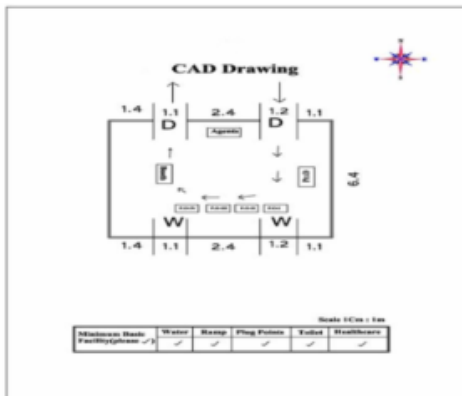

Google Map View

Polling Station Building Front View

Polling Station Front View

Cad View

Key MAP View

1 பெயர் : கணேசன் தந்தை பெயர் : சக்கராபாணி வீட்டு எண் : 1 வயது : 71 பாலினம் : ஆண் Photo is available	WOU0027052	2 பெயர் : ஜெயலட்சுமி கணவர் பெயர் : ராஜேஸ்வரன் வீட்டு எண் : 1 வயது : 60 பாலினம் : பெண் Photo is available	WOU0027102	3 பெயர் : சிவராமகிருஷ்ணன் தந்தை பெயர் : ராஜேஸ்வரன் வீட்டு எண் : 1 வயது : 34 பாலினம் : ஆண் Photo is available	WOU0671057
4 பெயர் : விக்னேஷ்குமார் தந்தை பெயர் : அய்யாசாமி வீட்டு எண் : 1 வயது : 32 பாலினம் : ஆண் Photo is available	WOU0472894	5 பெயர் : முத்து மாலினி கணவர் பெயர் : சிவராம கிருஷ்ணன் வீட்டு எண் : 1 வயது : 30 பாலினம் : பெண் Photo is available	WOU2114908	6 பெயர் : காந்திமதி கணவர் பெயர் : சீனிவாசன் வீட்டு எண் : 1/1 வயது : 52 பாலினம் : பெண் Photo is available	WOU2115160
7 பெயர் : சம்பத்துமார் தந்தை பெயர் : கணேசன் வீட்டு எண் : 1 2 வயது : 39 பாலினம் : ஆண் Photo is available	WOU1097104	8 பெயர் : வனிதாமணி கணவர் பெயர் : சம்பத்துமார் வீட்டு எண் : 1 2 வயது : 37 பாலினம் : பெண் Photo is available	WOU1097112	9 பெயர் : நித்யா கணவர் பெயர் : கார்த்திகேயன் வீட்டு எண் : 1/8 வயது : 29 பாலினம் : பெண் Photo is available	WOU2076800
10 பெயர் : சுந்தரவேல் தந்தை பெயர் : ராஜா வீட்டு எண் : 1/37 வயது : 52 பாலினம் : ஆண் Photo is available	WOU2115376	11 பெயர் : கவிதா கணவர் பெயர் : சுந்தரவேல் வீட்டு எண் : 1/37 வயது : 41 பாலினம் : பெண் Photo is available	WOU2115061	12 பெயர் : பவித்ரா தந்தை பெயர் : சுந்தரவேல் வீட்டு எண் : 1/37 வயது : 21 பாலினம் : பெண் Photo is available	WOU2115111
13 பெயர் : சதானந்தம் ன் ஸ் தந்தை பெயர் : சுப்ரமணியன் ன் ஸ் வீட்டு எண் : 1\98 பி வயது : 19 பாலினம் : ஆண் Photo is available	WOU2262640	14 பெயர் : தனபால் தந்தை பெயர் : குமாரசாமி வீட்டு எண் : 1/119 வயது : 48 பாலினம் : ஆண் Photo is available	FQT2846343	15 பெயர் : சங்கீதா கணவர் பெயர் : தனபால் வீட்டு எண் : 1/119 வயது : 33 பாலினம் : பெண் Photo is available	WOU0671164
16 பெயர் : முருகன் இதரர் பெயர் : பவித்ரா வீட்டு எண் : 2/44 வயது : 43 பாலினம் : ஆண் Photo is available	WOU2256055	17 பெயர் : துளசி கணவர் பெயர் : கரிகாலன் வீட்டு எண் : 3 வயது : 78 பாலினம் : பெண் Photo is available	WOU1493568	18 பெயர் : அசோக்குமார் தாயின் பெயர் : இந்திராணி வீட்டு எண் : 4-2 வயது : 37 பாலினம் : ஆண் Photo is available	WOU0111591
19 பெயர் : ஹரிராமன் தந்தை பெயர் : தங்கராஜ் வீட்டு எண் : 4/4 வயது : 46 பாலினம் : ஆண் Photo is available	WOU2181410	20 பெயர் : மலர்க்கொடி கணவர் பெயர் : ஹரிராமன் வீட்டு எண் : 4/4 வயது : 42 பாலினம் : பெண் Photo is available	WOU2181386	21 பெயர் : நேசமணி தந்தை பெயர் : ஆறுமுகம் வீட்டு எண் : 4 60 வயது : 26 பாலினம் : ஆண் Photo is available	WOU1097146
22 பெயர் : ஜெகதீஸ்வரி கணவர் பெயர் : சங்கர் வீட்டு எண் : 5-6 வயது : 39 பாலினம் : பெண் Photo is available	WOU0844720	23 பெயர் : சங்கர் தந்தை பெயர் : ராமசாமி வீட்டு எண் : 5A வயது : 50 பாலினம் : ஆண் Photo is available	WOU1493576	24 பெயர் : ராஜேந்திரன் தந்தை பெயர் : சின்னமாரநாயக்கர் வீட்டு எண் : 7 வயது : 68 பாலினம் : ஆண் Photo is available	WOU1401496
25 பெயர் : லதா கணவர் பெயர் : பழனிசாமி வீட்டு எண் : 7 வயது : 54 பாலினம் : பெண் Photo is available	WOU1401504	26 பெயர் : தனலட்சுமி கணவர் பெயர் : ராஜேந்திரன் வீட்டு எண் : 7 வயது : 53 பாலினம் : பெண் Photo is available	WOU1401512	27 பெயர் : விக்னேஷ்வரன் தந்தை பெயர் : லதா வீட்டு எண் : 7 வயது : 32 பாலினம் : ஆண் Photo is available	WOU0901199
28 பெயர் : சுரேஷ் பிரசாந்த் தந்தை பெயர் : ராஜேந்திரன் வீட்டு எண் : 7 வயது : 31 பாலினம் : ஆண் Photo is available	WOU0595686	29 பெயர் : சாந்தாமணி கணவர் பெயர் : நடராஜன் வீட்டு எண் : 7-11 வயது : 46 பாலினம் : பெண் Photo is available	WOU1011360	30 பெயர் : மோகன்ராஜ் தந்தை பெயர் : நடராஜன் வீட்டு எண் : 7-11 வயது : 29 பாலினம் : ஆண் Photo is available	WOU1011287