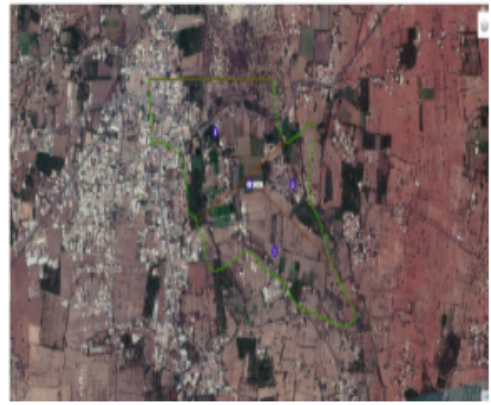

Google Map View