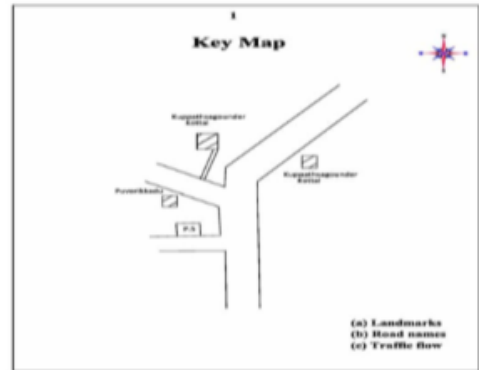

Key MAP View