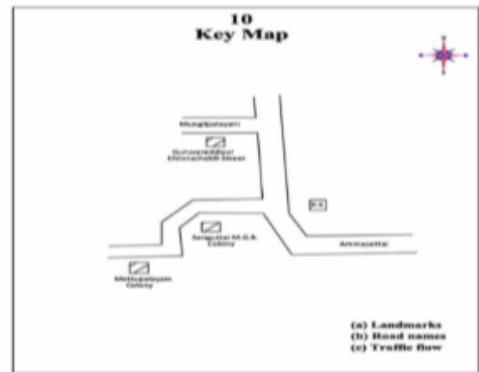

Key MAP View