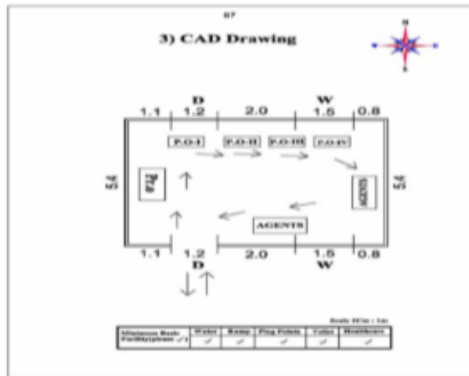

Google Map View

Polling Station Building Front View

Polling Station Front View

Cad View

Key MAP View

1 பெயர் : ஜெயபிரகாஷ் நாராயணசாமி தந்தை பெயர்: நாராயணசாமி வீட்டு எண் : 7/269 வயது : 26 பாலினம் : ஆண்	ZVA2105336 Photo is available	2 பெயர் : சசிதரன் ஜெ தந்தை பெயர்: ஜெயராமன் வீட்டு எண் : 7/277 வயது : 66 பாலினம் : ஆண்	FFG4173431 Photo is available	3 பெயர் : அனுசா ச கணவர் பெயர்: சசிதரன் வீட்டு எண் : 7/277 வயது : 57 பாலினம் : பெண்	FFG4173449 Photo is available
4 பெயர் : வெங்கடேஷ் தந்தை பெயர்: சீதாராமன் வீட்டு எண் : 7/280,ரெட்டியார் தோட்டம் வயது : 40 பாலினம் : ஆண்	FFG2925741 Photo is available	5 பெயர் : பாலாஜி தந்தை பெயர்: முத்து வீட்டு எண் : 7-283 வயது : 42 பாலினம் : ஆண்	FFG4173456 Photo is available	6 பெயர் : மல்லிகா ஷா கணவர் பெயர்: செங்கோடன் வீட்டு எண் : 7/291-1 வயது : 58 பாலினம் : பெண்	ZVA2049237 Photo is available
7 பெயர் : உமாதேவி தந்தை பெயர்: லட்சுமணன் வீட்டு எண் : 7/294 வயது : 22 பாலினம் : பெண்	ZVA2120277 Photo is available	8 பெயர் : ஈஸ்வரி கணவர் பெயர்: மாரியப்பன் வீட்டு எண் : 7/392 வயது : 48 பாலினம் : பெண்	ZVA2025039 Photo is available	9 பெயர் : ஷங்கரி ந தந்தை பெயர்: நந்தகுமார் வீட்டு எண் : 7/412 வயது : 19 பாலினம் : பெண்	ZVA2309383 Photo is available
10 பெயர் : லோஷ்நீ தந்தை பெயர்: பெரியசாமி வீட்டு எண் : 31 வயது : 22 பாலினம் : பெண்	ZVA2120269 Photo is available	11 பெயர் : விஜயலட்சுமி கணவர் பெயர்: பெரியசாமி வீட்டு எண் : 31-4 வயது : 46 பாலினம் : பெண்	FFG2922433 Photo is available	12 பெயர் : சண்முகவள்ளி கணவர் பெயர்: ஈஸ்வரன் வீட்டு எண் : 90 வயது : 52 பாலினம் : பெண்	FFG2924678 Photo is available
13 பெயர் : காவேரி தந்தை பெயர்: ராமசாமி வீட்டு எண் : 124 வயது : 45 பாலினம் : பெண்	ZVA0220038 Photo is available	14 பெயர் : சிவகாமி கணவர் பெயர்: சீத்தாராமன் வீட்டு எண் : 137 வயது : 84 பாலினம் : பெண்	ZVA1893577 Photo is available	15 பெயர் : சின்னத்தாய் கணவர் பெயர்: ராமசாமி வீட்டு எண் : 155 வயது : 74 பாலினம் : பெண்	ZVA0334656 Photo is available
16 பெயர் : ஈஸ்வரமூர்த்தி தந்தை பெயர்: குப்புசாமி வீட்டு எண் : 176 வயது : 38 பாலினம் : ஆண்	ZVA0219774 Photo is available	17 பெயர் : பரத் ப தந்தை பெயர்: பழனிசாமி வீட்டு எண் : 179 வயது : 23 பாலினம் : ஆண்	ZVA2056893 Photo is available	18 பெயர் : சிவக்கதிர் சி தி தந்தை பெயர்: திருநாவுக்கரசு வீட்டு எண் : 190 வயது : 23 பாலினம் : ஆண்	ZVA2051183 Photo is available
19 பெயர் : ஈஸ்வரமூர்த்தி தந்தை பெயர்: ராமசாமி வீட்டு எண் : 194 வயது : 43 பாலினம் : ஆண்	FFG3660198 Photo is available	20 பெயர் : சக்திவேல் தந்தை பெயர்: பழனியப்பன் வீட்டு எண் : 208 வயது : 45 பாலினம் : ஆண்	ZVA1995869 Photo is available	21 பெயர் : பூபதி தந்தை பெயர்: ரங்ககவுண்டர் வீட்டு எண் : 218 வயது : 51 பாலினம் : ஆண்	ZVA1893585 Photo is available
22 பெயர் : கௌசல்யா மு கணவர் பெயர்: முனியப்பன் வீட்டு எண் : 238 வயது : 34 பாலினம் : பெண்	ZVA2057404 Photo is available	23 பெயர் : அழகர்சாமி வீ தந்தை பெயர்: வீரப்பன் வீட்டு எண் : 250 வயது : 23 பாலினம் : ஆண்	ZVA2050359 Photo is available	24 பெயர் : தேன்மொழி தந்தை பெயர்: பெருமாள் வீட்டு எண் : 250 வயது : 22 பாலினம் : பெண்	ZVA2120285 Photo is available
25 பெயர் : பவுணாயாள் கணவர் பெயர்: அர்சுணன் வீட்டு எண் : 256E1 வயது : 62 பாலினம் : பெண்	FFG2922417 Photo is available	26 பெயர் : கிருஷ்ணன் தந்தை பெயர்: வெங்கடாசலம் வீட்டு எண் : 259 வயது : 64 பாலினம் : ஆண்	FFG4236881 Photo is available	27 பெயர் : யசோதா கணவர் பெயர்: கிருஷ்ணன் வீட்டு எண் : 259 வயது : 56 பாலினம் : பெண்	FFG4236899 Photo is available
28 பெயர் : ரகுநாத் தந்தை பெயர்: மாரசாமி வீட்டு எண் : 260,ஓவிகே தோட்டம் வயது : 44 பாலினம் : ஆண்	FFG4173399 Photo is available	29 பெயர் : மாரசாமி தந்தை பெயர்: பழனியப்பகவுண்டர் வீட்டு எண் : 261 வயது : 69 பாலினம் : ஆண்	ZVA1893619 Photo is available	30 பெயர் : கண்ணன் தந்தை பெயர்: வெங்கடாசலம் வீட்டு எண் : 264 வயது : 46 பாலினம் : பெண்	FFG2924991 Photo is available