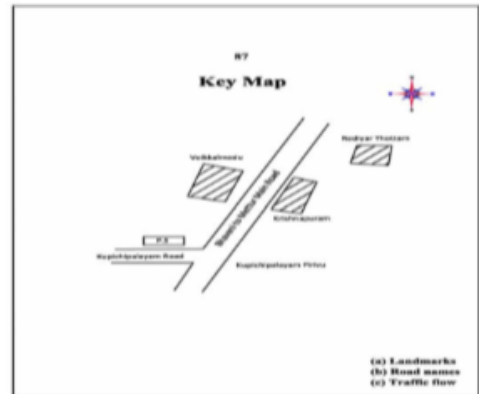

Key MAP View