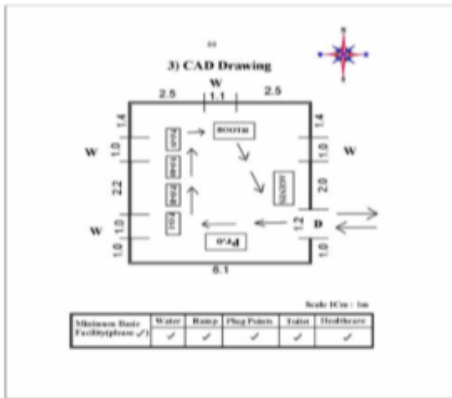

Google Map View

Polling Station Building Front View

Polling Station Front View

Cad View

Key MAP View

1 பெயர் : பழனிசாமி தந்தை பெயர்: கணபதிகவுண்டர் வீட்டு எண் : 1-12 வயது : 34 பாலினம் : ஆண்	ZVA0417006 Photo is available	2 பெயர் : சத்தியா கணவர் பெயர்: பழனிச்சாமி வீட்டு எண் : 1-12 வயது : 34 பாலினம் : பெண்	ZVA0365684 Photo is available	3 பெயர் : ராமசந்திரன் தந்தை பெயர்: சுப்பிரமணி வீட்டு எண் : 1-14 வயது : 35 பாலினம் : ஆண்	ZVA0417253 Photo is available
#2 4 பெயர் : சத்தியப்பிரியா ச கணவர் பெயர்: செல்வன் வீட்டு எண் : 1-17 வயது : 34 பாலினம் : பெண்	ZVA0417246 Photo is available	5 பெயர் : குமரேசன் தந்தை பெயர்: சண்முகம் வீட்டு எண் : 1-17 வயது : 33 பாலினம் : ஆண்	ZVA0417071 Photo is available	6 பெயர் : அறிவுமொழி கணவர் பெயர்: கணேசன் வீட்டு எண் : 1-36 வயது : 36 பாலினம் : பெண்	ZVA0417063 Photo is available
7 பெயர் : சின்னதம்பி தந்தை பெயர்: கந்தசாமி வீட்டு எண் : 1-36 வயது : 32 பாலினம் : ஆண்	ZVA0417444 Photo is available	8 பெயர் : பரிமளா சி கணவர் பெயர்: சின்னத்தம்பி வீட்டு எண் : 1/36 வயது : 32 பாலினம் : பெண்	ZVA2185684 Photo is available	9 பெயர் : திருப்பதி தந்தை பெயர்: குருசாமி வீட்டு எண் : 1-51A வயது : 59 பாலினம் : ஆண்	ZVA0591255 Photo is available
10 பெயர் : முத்துலட்சுமி கணவர் பெயர்: திருப்பதி வீட்டு எண் : 1-51A வயது : 54 பாலினம் : பெண்	ZVA0591404 Photo is available	11 பெயர் : லோகநாதன் தந்தை பெயர்: திருப்பதி வீட்டு எண் : 1-51A வயது : 30 பாலினம் : ஆண்	ZVA0591412 Photo is available	12 பெயர் : சுப்புலட்சுமி கணவர் பெயர்: முனியப்பன் வீட்டு எண் : 1-79D வயது : 38 பாலினம் : பெண்	ZVA0417378 Photo is available
13 பெயர் : குமார் தாயின் பெயர்: சரசு வீட்டு எண் : 1-92 வயது : 49 பாலினம் : ஆண்	ZVA0417618 Photo is available	14 பெயர் : சுதா கணவர் பெயர்: குமார் வீட்டு எண் : 1-92 வயது : 38 பாலினம் : பெண்	ZVA0417501 Photo is available	15 பெயர் : கார்த்திக் தந்தை பெயர்: சுப்ரமணியன் வீட்டு எண் : 1-110 வயது : 37 பாலினம் : ஆண்	ZVA0711424 Photo is available
16 பெயர் : கருப்பன் தந்தை பெயர்: முத்தான் வீட்டு எண் : 1-111A வயது : 86 பாலினம் : ஆண்	ZVA0028993 Photo is available	17 பெயர் : நிரமலா தந்தை பெயர்: திருப்பதி வீட்டு எண் : 1/151 வயது : 24 பாலினம் : பெண்	ZVA2208734 Photo is available	18 பெயர் : சீதா கணவர் பெயர்: தருமன் வீட்டு எண் : 1-173 வயது : 46 பாலினம் : பெண்	ZVA0558064 Photo is available
19 பெயர் : முருகேசன் தந்தை பெயர்: மினியன் வீட்டு எண் : 1-236 வயது : 32 பாலினம் : ஆண்	ZVA0510156 Photo is available	20 பெயர் : கௌதம் தந்தை பெயர்: சரவணன் வீட்டு எண் : 1/442 வயது : 21 பாலினம் : ஆண்	ZVA2208981 Photo is available	21 பெயர் : ரஞ்சிதா கணவர் பெயர்: கனகராஜ் வீட்டு எண் : 1/462 வயது : 37 பாலினம் : பெண்	ZVA1081181 Photo is available
22 பெயர் : செல்லம்மாள் கணவர் பெயர்: ரமேஷ் வீட்டு எண் : 1A வயது : 43 பாலினம் : பெண்	ZVA0811018 Photo is available	23 பெயர் : ரத்தினவேல் தந்தை பெயர்: சீரங்கன் வீட்டு எண் : 1A வயது : 31 பாலினம் : ஆண்	ZVA0811232 Photo is available	24 பெயர் : சத்யா தந்தை பெயர்: சீரங்கன் வீட்டு எண் : 1A வயது : 30 பாலினம் : பெண்	ZVA0811240 Photo is available
25 பெயர் : பெருமாயி கணவர் பெயர்: சின்னதம்பி வீட்டு எண் : 1E வயது : 73 பாலினம் : பெண்	ZVA0417477 Photo is available	26 பெயர் : தங்கமணி கணவர் பெயர்: அர்ச்சுணன் வீட்டு எண் : 1E வயது : 43 பாலினம் : பெண்	ZVA0761601 Photo is available	27 பெயர் : கிருஷ்ணமூர்த்தி தந்தை பெயர்: நாராயணசாமி வீட்டு எண் : 1E வயது : 42 பாலினம் : ஆண்	ZVA0417279 Photo is available
28 பெயர் : செந்தில் குமார் தந்தை பெயர்: நாராயணசாமி வீட்டு எண் : 1E வயது : 40 பாலினம் : ஆண்	ZVA0417048 Photo is available	29 பெயர் : கவிதா கணவர் பெயர்: தவசி வீட்டு எண் : 1E வயது : 38 பாலினம் : பெண்	ZVA0417121 Photo is available	30 பெயர் : ராதாமணி கணவர் பெயர்: கண்ணதாசன் வீட்டு எண் : 1E வயது : 35 பாலினம் : பெண்	ZVA0761635 Photo is available