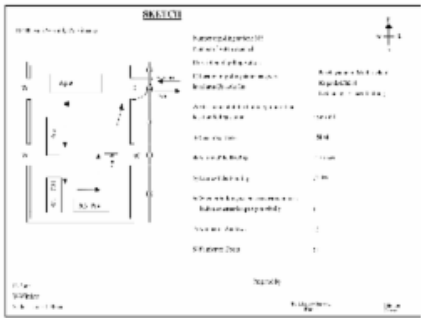

Google Map View

Polling Station Building Front View

Polling Station Front View

Cad View

Key MAP View

1 பெயர் : அழகம்மாள் கணவர் பெயர் : குணசேகரன் வீட்டு எண் : 1A வயது : 63 பாலினம் : பெண் Photo is available	ZVA0591438	2 பெயர் : சுதா கணவர் பெயர் : கண்டிராஜா வீட்டு எண் : 1E வயது : 40 பாலினம் : பெண் Photo is available	ZVA0510289	3 பெயர் : கிருஷ்ணவேணி தந்தை பெயர் : இராமலிங்கம் வீட்டு எண் : 1E வயது : 28 பாலினம் : பெண் Photo is available	ZVA0811109
4 பெயர் : தமிழ்ச்செல்வன் தந்தை பெயர் : ஆறுமுகம் வீட்டு எண் : 4-35 வயது : 30 பாலினம் : ஆண் Photo is available	ZVA0711176	5 பெயர் : தங்கராசு தந்தை பெயர் : ஈஸ்வரன் வீட்டு எண் : 4-56 வயது : 51 பாலினம் : ஆண் Photo is available	ZVA1328145	6 பெயர் : இந்துமதி கணவர் பெயர் : சசிக்குமார் வீட்டு எண் : 4-80 வயது : 33 பாலினம் : பெண் Photo is available	ZVA0969881
7 பெயர் : முருகேசன் தந்தை பெயர் : முத்துசாமி வீட்டு எண் : 4-154 வயது : 33 பாலினம் : ஆண் Photo is available	ZVA0510370	8 பெயர் : கவிதா கணவர் பெயர் : குணசேகரன் வீட்டு எண் : 10-D வயது : 30 பாலினம் : பெண் Photo is available	ZVA0591594	9 பெயர் : ஜெயம்மாள் கணவர் பெயர் : செல்வராஜ் வீட்டு எண் : 15 வயது : 53 பாலினம் : பெண் Photo is available	ZVA0365718
10 பெயர் : ஈஸ்வரி கணவர் பெயர் : ராமசாமி வீட்டு எண் : 17 வயது : 66 பாலினம் : பெண் Photo is available	ZVA0029165	11 பெயர் : நவநீதன் தந்தை பெயர் : பெரியசாமி வீட்டு எண் : 32A வயது : 39 பாலினம் : ஆண் Photo is available	FFG3656386	12 பெயர் : கீர்த்தனா கணவர் பெயர் : நவநீதன் வீட்டு எண் : 32-ஏ வயது : 27 பாலினம் : பெண் Photo is available	ZVA1910272
13 பெயர் : புவனேஷ் தந்தை பெயர் : பெரியசாமி வீட்டு எண் : 32A-1-61A வயது : 30 பாலினம் : ஆண் Photo is available	ZVA0810994	14 பெயர் : ராமசாமி தந்தை பெயர் : ராமசாமி வீட்டு எண் : 58 வயது : 76 பாலினம் : ஆண் Photo is available	ZVA0029181	15 பெயர் : மனோ தந்தை பெயர் : மாதப்பன் வீட்டு எண் : 67 வயது : 31 பாலினம் : ஆண் Photo is available	ZVA0510099
16 பெயர் : சோமசுந்தரம் தந்தை பெயர் : மாரப்பக்கவுண்டர் வீட்டு எண் : 75 வயது : 64 பாலினம் : ஆண் Photo is available	ZVA0711507	17 பெயர் : கண்டிராஜா தந்தை பெயர் : பழனிச்சாமி வீட்டு எண் : 80A வயது : 51 பாலினம் : ஆண் Photo is available	ZVA0510206	18 பெயர் : தர்சினி க சு தந்தை பெயர் : கண்டிராஜா கண்டிராஜா வீட்டு எண் : 80ஏ வயது : 19 பாலினம் : பெண் Photo is available	ZVA2320794
19 பெயர் : கார்த்திகேயன் தந்தை பெயர் : குமாரசாமி வீட்டு எண் : 85 வயது : 42 பாலினம் : ஆண் Photo is available	ZVA0711127	20 பெயர் : கோமதி கணவர் பெயர் : கார்த்திகேயன் வீட்டு எண் : 85 வயது : 40 பாலினம் : பெண் Photo is available	ZVA1029800	21 பெயர் : வினோத்குமார் தந்தை பெயர் : ராஜேந்திரன் வீட்டு எண் : 85 வயது : 39 பாலினம் : ஆண் Photo is available	ZVA0029140
22 பெயர் : விஜயகுமாரி கணவர் பெயர் : வினோத குமார் வீட்டு எண் : 85 வயது : 31 பாலினம் : பெண் Photo is available	ZVA0761619	23 பெயர் : பிரபு தந்தை பெயர் : மாதப்பன் வீட்டு எண் : 87 வயது : 33 பாலினம் : ஆண் Photo is available	ZVA0510107	24 பெயர் : தங்கவேல் தந்தை பெயர் : ராமசாமி வீட்டு எண் : 87/1 வயது : 60 பாலினம் : ஆண் Photo is available	ZVA0992149
25 பெயர் : ஸ்ரீந்ரா த தந்தை பெயர் : தங்கவேல் வீட்டு எண் : 87/1,சோலையம்பாளையத்து கொட் வயது : 21 பாலினம் : ஆண் Photo is available	ZVA2235638	26 பெயர் : கவிதா ஜ ச தந்தை பெயர் : சண்முகம் வீட்டு எண் : 88ஏ வயது : 26 பாலினம் : ஆண் Photo is available	ZVA2073211	27 பெயர் : மாரியம்மாள் கணவர் பெயர் : மனோகரன் வீட்டு எண் : 89A வயது : 67 பாலினம் : பெண் Photo is available	FFG4294336
28 பெயர் : கண்ணன் தந்தை பெயர் : மனோகரன் வீட்டு எண் : 89A வயது : 48 பாலினம் : ஆண் Photo is available	FFG4294302	29 பெயர் : அன்பழகன் தந்தை பெயர் : மனோகரன் வீட்டு எண் : 89A வயது : 45 பாலினம் : ஆண் Photo is available	FFG4294310	30 பெயர் : குஞ்சான் தந்தை பெயர் : ஈஸ்வரன் வீட்டு எண் : 89A வயது : 37 பாலினம் : ஆண் Photo is available	ZVA0220806