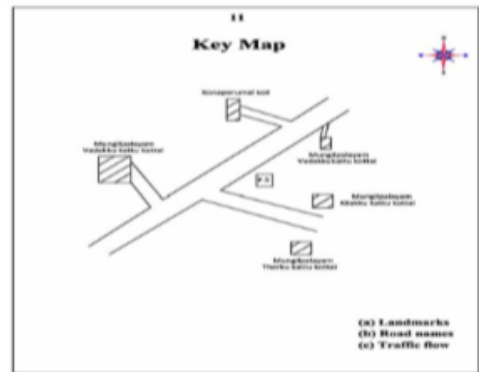

4. வாக்காளர்களின் எண்ணிக்கை

தொடங்கும் வரிசை எண்	முடியும் வரிசை எண்.	நிகர வாக்காளர்களின் எண்ணிக்கை			
		ஆண்	பெண்	மூன்றாம் பாலினம்	மொத்தம்
1	679	341	335	0	676

கையொப்பம்

Nazri Naksha

Google Map View

Polling Station Building Front View

Polling Station Front View

Cad View

Key MAP View

சட்டமன்றத் தொகுதியின் எண் மற்றும் பெயர் : 104-பவானி
பிரிவு எண் மற்றும் பெயர் 1-இலிப்பிலி (வ.கி), குருவரெட்டியூர் (ஊ), வார்டு 7, 8, மூங்கில்பாளையம் வடக்கு காட்டுகொட்டாய்கள் பாகம் எண் : 11