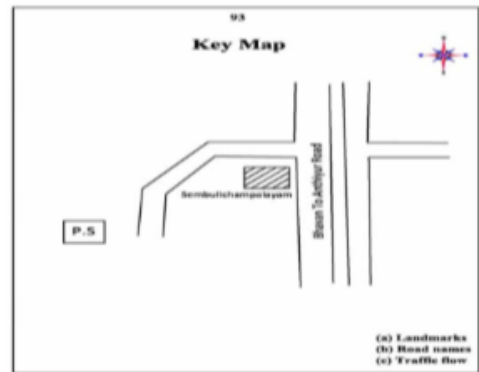

### 3. வாக்குச் சாவடியின் விவரங்கள்

வாக்குச் சாவடியின் எண் மற்றும் பெயர் : 110 - ஊராட்சி ஒன்றிய நடுநிலைப்பள்ளி, சின்னபருவாச்சி - 638501 வாக்குச் சாவடியின் முகவரி : ஊராட்சி ஒன்றிய நடுநிலைப்பள்ளி, மேற்கு பார்த்த தாரசு கட்டிடம், சின்னபருவாச்சி-638501	<b>வாக்குச் சாவடியின் வகைப்பாடு (ஆண்/பெண்/பொது)</b>	<b>பொது</b>
	<b>துணை வாக்குச் சாவடிகளின் எண்ணிக்கை :</b>	0

### 4. வாக்காளர்களின் எண்ணிக்கை

தொடங்கும் வரிசை எண்	முடியும் வரிசை எண்.	நிகர வாக்காளர்களின் எண்ணிக்கை			
		ஆண்	பெண்	மூன்றாம் பாலினம்	மொத்தம்
1	537	284	253	0	537

கையொப்பம்

Nazri Naksha

Google Map View

Polling Station Building Front View

Polling Station Front View

Cad View

Key MAP View

சட்டமன்றத் தொகுதியின் எண் மற்றும் பெயர் : 104-பவானி பிரிவு எண் மற்றும் பெயர் 1-ஓட்டப்பாளையம் (வ.கி) மற்றும்(ஊ) வார்டு 2,3, செம்புளிச்சாம்பாளையம் (க.எண் 202 முதல் 389 வரை)