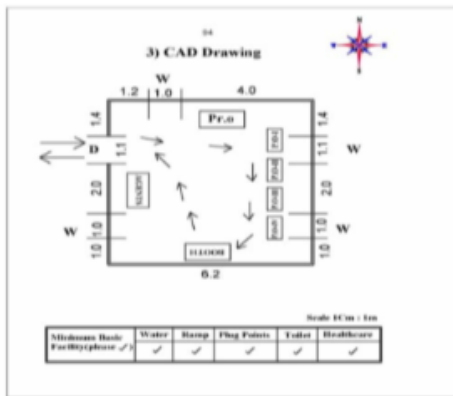

Google Map View

Polling Station Building Front View

Polling Station Front View

Cad View

Key MAP View

சட்டமன்றத் தொகுதியின் எண் மற்றும் பெயர் : 104-பவானி பிரிவு எண் மற்றும் பெயர் 1-பருவாச்சி(வ.கி) மற்றும் (ஊ), மாரியம்மன்கோவில்வீதி வாட்டு1