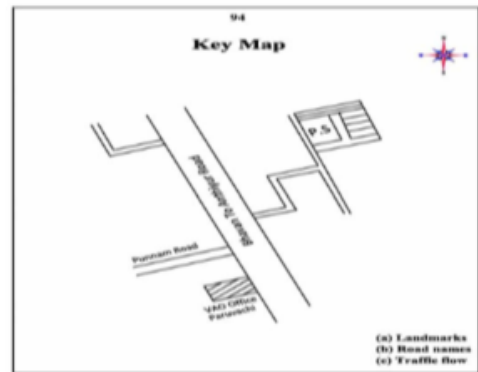

3. வாக்குச் சாவடியின் விவரங்கள்

<p>வாக்குச் சாவடியின் எண் மற்றும் பெயர் :</p> <p>111 - ஊராட்சி ஒன்றிய துவக்கப்பள்ளி, அம்மன்பாளையம் - 638312</p> <p>வாக்குச் சாவடியின் முகவரி :</p> <p>ஊராட்சி ஒன்றிய துவக்கப்பள்ளி, மேற்கு பார்த்த ஓட்டுக்கட்டிடம் வடக்கு பகுதி, அம்மன்பாளையம்-638312</p>	<p>வாக்குச் சாவடியின் வகைப்பாடு (ஆண்/பெண்/பொது)</p>	<p>பொது</p>
	<p>துணை வாக்குச் சாவடிகளின் எண்ணிக்கை :</p>	<p>0</p>

Google Map View

Polling Station Building Front View

Polling Station Front View

Cad View

Key MAP View

சட்டமன்றத் தொகுதியின் எண் மற்றும் பெயர் : 104-பவானி பிரிவு எண் மற்றும் பெயர் 1-பருவாச்சி(வ.கி) மற்றும் (ஊ), மாரியம்மன்கோவில்வீதி வாட்டு1