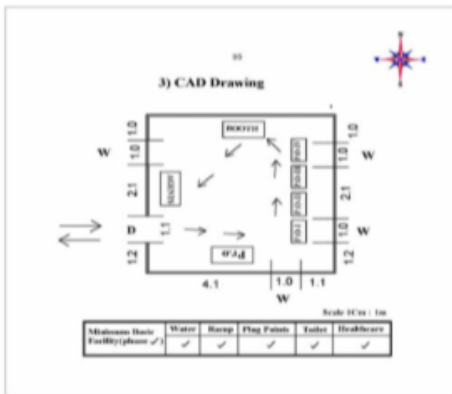

Google Map View

Polling Station Building Front View

Polling Station Front View

Cad View

Key MAP View

1 பெயர் : பாலசுப்பிரமணி தந்தை பெயர்: செல்லப்ப கவுண்டர் வீட்டு எண் : 1 வயது : 60 பாலினம் : ஆண்	ZVA0594416 Photo is available	2 பெயர் : கோவிந்தம்மாள் கணவர் பெயர்: சுப்பிரமணியம் வீட்டு எண் : 1 வயது : 57 பாலினம் : பெண்	ZVA0594408 Photo is available	3 பெயர் : செந்தில் தந்தை பெயர்: அம்மாசை வீட்டு எண் : 1 வயது : 47 பாலினம் : ஆண்	ZVA0594168 Photo is available
4 பெயர் : மாரியம்மாள் கணவர் பெயர்: செந்தில் வீட்டு எண் : 1 வயது : 43 பாலினம் : பெண்	ZVA0594150 Photo is available	5 பெயர் : வசந்தி கணவர் பெயர்: சரவணன் வீட்டு எண் : 1 வயது : 40 பாலினம் : பெண்	ZVA0594135 Photo is available	6 பெயர் : தனசேகரன் தந்தை பெயர்: அப்புசாமி வீட்டு எண் : 1 வயது : 31 பாலினம் : ஆண்	ZVA0594234 Photo is available
7 பெயர் : கவிதா தந்தை பெயர்: ராஜாராம் வீட்டு எண் : 1 வயது : 30 பாலினம் : பெண்	ZVA0594242 Photo is available	8 பெயர் : பெரியசாமி சு தந்தை பெயர்: சுப்பிரமணி வீட்டு எண் : 1 வயது : 30 பாலினம் : ஆண்	ZVA0863274 Photo is available	9 பெயர் : நந்தகுமார் தந்தை பெயர்: நாராயணன் வீட்டு எண் : 1-16 வயது : 28 பாலினம் : ஆண்	ZVA0812248 Photo is available
10 பெயர் : அருள் குமார் தந்தை பெயர்: நாராயணன் வீட்டு எண் : 1-16A வயது : 32 பாலினம் : ஆண்	ZVA0670976 Photo is available	11 பெயர் : பூங்கொடி தந்தை பெயர்: துரைசாமி வீட்டு எண் : 1/29A வயது : 31 பாலினம் : பெண்	ZVA1997121 Photo is available	12 பெயர் : கோகுலகண்ணன் தந்தை பெயர்: முத்துகிருஷ்ணன் வீட்டு எண் : 1-48A வயது : 31 பாலினம் : ஆண்	ZVA0512236 Photo is available
13 பெயர் : அருள்குமார் தந்தை பெயர்: செங்கோட்டையன் வீட்டு எண் : 1-56 வயது : 27 பாலினம் : ஆண்	ZVA0934976 Photo is available	14 பெயர் : சிங்காரவேலன் தந்தை பெயர்: சந்திரன் வீட்டு எண் : 1-69 வயது : 32 பாலினம் : ஆண்	ZVA0471888 Photo is available	15 பெயர் : செல்வகுமார் தந்தை பெயர்: ராஜாராம் வீட்டு எண் : 1-69 வயது : 31 பாலினம் : ஆண்	ZVA0512061 Photo is available
16 பெயர் : சரவணன் தந்தை பெயர்: ராமசாமி வீட்டு எண் : 1-78 வயது : 30 பாலினம் : ஆண்	ZVA0812230 Photo is available	17 பெயர் : தனசேகரன் தந்தை பெயர்: வெங்கடாசலம் வீட்டு எண் : 1-78 வயது : 28 பாலினம் : ஆண்	ZVA1911239 Photo is available	18 பெயர் : சிவகாமி தந்தை பெயர்: வெங்கடாசலம் வீட்டு எண் : 1-78 வயது : 26 பாலினம் : பெண்	ZVA1945484 Photo is available
19 பெயர் : லட்சுமணன் தந்தை பெயர்: ராமசாமி வீட்டு எண் : 1-78A வயது : 27 பாலினம் : ஆண்	ZVA1940618 Photo is available	20 பெயர் : அண்ணாதுரை தந்தை பெயர்: ஈஸ்வரன் வீட்டு எண் : 1-88 வயது : 37 பாலினம் : ஆண்	ZVA0934844 Photo is available	21 பெயர் : ரவிக்குமார் தந்தை பெயர்: ஈஸ்வரன் வீட்டு எண் : 1-88 வயது : 27 பாலினம் : ஆண்	ZVA0934885 Photo is available
22 பெயர் : நாராயணன் தந்தை பெயர்: இருளப்பன் வீட்டு எண் : 1-92 வயது : 27 பாலினம் : ஆண்	ZVA0934919 Photo is available	23 பெயர் : மோகனா பிரியா தந்தை பெயர்: ஜெயராமன் வீட்டு எண் : 1/105 வயது : 27 பாலினம் : பெண்	ZVA1030865 Photo is available	24 பெயர் : ரேவதி தந்தை பெயர்: சிவசாமி சிவசாமி வீட்டு எண் : 1/108 வயது : 34 பாலினம் : பெண்	ZVA0222612 Photo is available
25 பெயர் : விஜயகுமார் தந்தை பெயர்: ராமசாமி வீட்டு எண் : 1-108 வயது : 26 பாலினம் : ஆண்	ZVA0992578 Photo is available	26 பெயர் : பிரியதர்ஷினி தந்தை பெயர்: அப்புசாமி வீட்டு எண் : 1-115A வயது : 29 பாலினம் : பெண்	ZVA0761999 Photo is available	27 பெயர் : பவித்ரா தந்தை பெயர்: அப்புச்சாமி வீட்டு எண் : 1-115-A வயது : 27 பாலினம் : பெண்	ZVA0934901 Photo is available
28 பெயர் : ராஜாசிவகுரியா தந்தை பெயர்: ராமசாமி வீட்டு எண் : 1-116 வயது : 34 பாலினம் : ஆண்	ZVA0512095 Photo is available	29 பெயர் : வித்தியா தந்தை பெயர்: ராமசாமி வீட்டு எண் : 1-116 வயது : 33 பாலினம் : பெண்	ZVA0512087 Photo is available	30 பெயர் : சேவியம்மாள் கணவர் பெயர்: சண்முகன் வீட்டு எண் : 1-121 வயது : 42 பாலினம் : பெண்	ZVA0101410 Photo is available