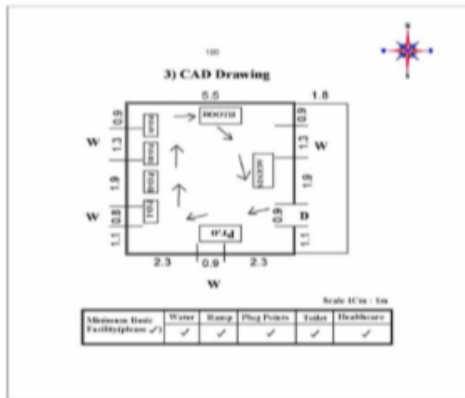

Google Map View

Polling Station Building Front View

Polling Station Front View

Cad View

Key MAP View

1 பெயர் : சரவணன் தந்தை பெயர்: சின்னத்தம்பி வீட்டு எண் : 1 வயது : 55 பாலினம் : ஆண்	ZVA1415629 Photo is available	2 பெயர் : தேவி கணவர் பெயர்: சரவணன் வீட்டு எண் : 1 வயது : 53 பாலினம் : பெண்	FFG2980704 Photo is available	3 பெயர் : பிரியா கணவர் பெயர்: சுப்ரமணி வீட்டு எண் : 1 வயது : 33 பாலினம் : பெண்	ZVA0813121 Photo is available
4 பெயர் : செ வெ வித்யாசங்கர் தந்தை பெயர்: வெங்கடாசலம் வீட்டு எண் : 1 வயது : 30 பாலினம் : ஆண்	ZVA0595884 Photo is available	5 பெயர் : சுகன்யா கணவர் பெயர்: செந்தில் குமார் வீட்டு எண் : 1-2-566 வயது : 31 பாலினம் : பெண்	ZVA0714758 Photo is available	6 பெயர் : சக்திவேல் தந்தை பெயர்: ஐயம்மாள் வீட்டு எண் : 1-2-581 வயது : 45 பாலினம் : ஆண்	ZVA0368316 Photo is available
7 பெயர் : பாலகிருஷ்ணன் தந்தை பெயர்: செல்வம் வீட்டு எண் : 1-2-915 வயது : 31 பாலினம் : ஆண்	ZVA0714527 Photo is available	8 பெயர் : ராஜா தந்தை பெயர்: செல்வன் வீட்டு எண் : 1/2/915 வயது : 28 பாலினம் : ஆண்	ZVA0812982 Photo is available	9 பெயர் : ராமாயி கணவர் பெயர்: பாலகிருஷ்ணன் வீட்டு எண் : 1/2 /915 வயது : 27 பாலினம் : பெண்	ZVA2247658 Photo is available
10 பெயர் : நவீன்குமார் தந்தை பெயர்: நல்லசாமி வீட்டு எண் : 1-138 வயது : 35 பாலினம் : ஆண்	ZVA0368167 Photo is available	11 பெயர் : வெங்கடாசலம் தந்தை பெயர்: செங்கோடகவுண்டர் வீட்டு எண் : 1-172 வயது : 57 பாலினம் : ஆண்	ZVA1415637 Photo is available	12 பெயர் : சுதிர்வேல் மு தந்தை பெயர்: முத்துசாமி வீட்டு எண் : 1/192 வயது : 40 பாலினம் : ஆண்	ZVA0813014 Photo is available
#2 13 பெயர் : மேகலா தேவி சு கணவர் பெயர்: கதிர்வேல் வீட்டு எண் : 1/192 வயது : 39 பாலினம் : பெண்	FFG3565223 Photo is available	14 பெயர் : ராகுல் தந்தை பெயர்: பழனிச்சாமி வீட்டு எண் : 1-193 வயது : 30 பாலினம் : ஆண்	ZVA0714584 Photo is available	15 பெயர் : குமரேசன் தந்தை பெயர்: சீரங்கன் வீட்டு எண் : 1-514 வயது : 31 பாலினம் : ஆண்	ZVA0513168 Photo is available
16 பெயர் : கீர்த்திகா கணவர் பெயர்: குமரேசன் வீட்டு எண் : 1/514 வயது : 23 பாலினம் : பெண்	ZVA2040897 Photo is available	17 பெயர் : சீரங்கன் தந்தை பெயர்: அம்மாசை வீட்டு எண் : 1/514 இருசூரர் வயது : 59 பாலினம் : ஆண்	ZVA0513176 Photo is available	18 பெயர் : சுப்பிரமணி தந்தை பெயர்: பழனிச்சாமி வீட்டு எண் : 1A வயது : 37 பாலினம் : ஆண்	ZVA0285718 Photo is available
19 பெயர் : பிரசாந்த் தந்தை பெயர்: சுப்பிரமணியம் வீட்டு எண் : 1E வயது : 31 பாலினம் : ஆண்	ZVA0714683 Photo is available	20 பெயர் : சுகன்யா கணவர் பெயர்: குழந்தைவேல் வீட்டு எண் : 1E வயது : 30 பாலினம் : பெண்	ZVA0714717 Photo is available	21 பெயர் : அர்த்தனாரி தந்தை பெயர்: வீராசாமி வீட்டு எண் : 02 வயது : 72 பாலினம் : ஆண்	ZVA2316057 Photo is available
22 பெயர் : பாப்பாத்தி கணவர் பெயர்: குருசாமி வீட்டு எண் : 2 வயது : 71 பாலினம் : பெண்	ZVA0595736 Photo is available	23 பெயர் : கார்த்திக் தந்தை பெயர்: குப்புசாமி வீட்டு எண் : 2 வயது : 40 பாலினம் : ஆண்	FFG4316212 Photo is available	24 பெயர் : சாந்தி கணவர் பெயர்: நல்லமுத்து வீட்டு எண் : 2 வயது : 39 பாலினம் : பெண்	ZVA0595751 Photo is available
# 25 பெயர் : ஹரிஹரன் அர்த்தனாரி தந்தை பெயர்: அர்த்தனாரி வீட்டு எண் : 2 வயது : 36 பாலினம் : ஆண்	ZVA0223586 Photo is available	26 பெயர் : சுமதி கணவர் பெயர்: ஆனந்தன் வீட்டு எண் : 2 வயது : 34 பாலினம் : பெண்	ZVA0671545 Photo is available	27 பெயர் : திருமூர்த்தி தந்தை பெயர்: நாகராஜ் வீட்டு எண் : 2 வயது : 31 பாலினம் : ஆண்	ZVA0595728 Photo is available
28 பெயர் : மீனாட்சி தந்தை பெயர்: குருசாமி வீட்டு எண் : 2-4 வயது : 31 பாலினம் : பெண்	ZVA0595835 Photo is available	29 பெயர் : நடராஜன் தந்தை பெயர்: மாணிக்கம்செட்டியார் வீட்டு எண் : 2-41 வயது : 74 பாலினம் : ஆண்	ZVA1415645 Photo is available	30 பெயர் : சாந்தா கணவர் பெயர்: நடராஜன் வீட்டு எண் : 2-41 வயது : 62 பாலினம் : பெண்	ZVA1415652 Photo is available