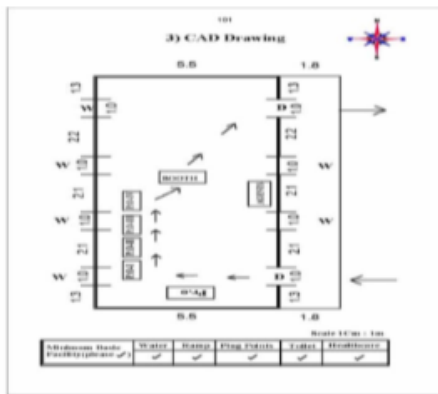

Google Map View

Polling Station Building Front View

Polling Station Front View

Cad View

Key MAP View

1 பெயர் : முத்துச்சாமி தந்தை பெயர்: முனியன் வீட்டு எண் : 1E வயது : 64 பாலினம் : ஆண்	ZVA0936260 Photo is available	2 பெயர் : சாந்தாமணி கணவர் பெயர்: முத்துசாமி வீட்டு எண் : 1E வயது : 40 பாலினம் : பெண்	ZVA0936294 Photo is available	3 பெயர் : சிவக்குமார் தந்தை பெயர்: மாசநாயக்கர் வீட்டு எண் : 1E வயது : 35 பாலினம் : ஆண்	ZVA0596098 Photo is available
4 பெயர் : நல்லசாமி தந்தை பெயர்: மாதப்பன் வீட்டு எண் : 1-E வயது : 33 பாலினம் : ஆண்	ZVA0714881 Photo is available	5 பெயர் : சசிகலா கணவர் பெயர்: வீராசாமி வீட்டு எண் : 1-E வயது : 30 பாலினம் : பெண்	ZVA0714782 Photo is available	6 பெயர் : சுதாமணி கணவர் பெயர்: ரவிச்சந்திரன் வீட்டு எண் : 2 வயது : 38 பாலினம் : பெண்	ZVA0102020 Photo is available
7 பெயர் : பழனியம்மாள் கணவர் பெயர்: பழனிச்சாமி வீட்டு எண் : 2-138 வயது : 50 பாலினம் : பெண்	ZVA0936377 Photo is available	8 பெயர் : புவனேஸ்வரி கணவர் பெயர்: முனியப்பன் வீட்டு எண் : 2-139 வயது : 38 பாலினம் : பெண்	ZVA0936369 Photo is available	9 பெயர் : கஸ்தூரி கணவர் பெயர்: பழனிச்சாமி வீட்டு எண் : 2-175 வயது : 45 பாலினம் : பெண்	ZVA0936351 Photo is available
10 பெயர் : வினோத்குமார் தந்தை பெயர்: பழனிசாமி வீட்டு எண் : 2-175 வயது : 32 பாலினம் : ஆண்	ZVA0368225 Photo is available	11 பெயர் : பேபி கணவர் பெயர்: செல்வன் வீட்டு எண் : 2-223 வயது : 42 பாலினம் : பெண்	ZVA0223883 Photo is available	S 12 பெயர் : சதீஸ்குமார் தந்தை பெயர்: கட்டையன் வீட்டு எண் : 2-247 வயது : 35-பாலினம் : ஆண்	ZVA0223651 Photo is available
S 13 பெயர் : தேவராஜ் தந்தை பெயர்: சொக்கப்பன் வீட்டு எண் : 2-270 வயது : 35 பாலினம் : ஆண்	ZVA0223644 Photo is available	14 பெயர் : பூமதி கணவர் பெயர்: குமார் வீட்டு எண் : 2-272 வயது : 33 பாலினம் : பெண்	ZVA0596023 Photo is available	15 பெயர் : வனிதா கணவர் பெயர்: செந்தில்குமார் வீட்டு எண் : 2-281 வயது : 29 பாலினம் : பெண்	ZVA0936385 Photo is available
16 பெயர் : தமிழரசன் தந்தை பெயர்: மாதப்பன் வீட்டு எண் : 2-303 வயது : 35 பாலினம் : ஆண்	ZVA0102095 Photo is available	17 பெயர் : முத்துலட்சுமி கணவர் பெயர்: சண்முகம் வீட்டு எண் : 2-307 வயது : 43 பாலினம் : பெண்	ZVA0936161 Photo is available	18 பெயர் : இளங்கோ ஷவேலு தந்தை பெயர்: பழனிச்சாமி வீட்டு எண் : 2-309 வயது : 36 பாலினம் : ஆண்	ZVA0595926 Photo is available
19 பெயர் : திருமூர்த்தி தந்தை பெயர்: பழனிச்சாமி வீட்டு எண் : 2/309 வயது : 32 பாலினம் : ஆண்	ZVA0595983 Photo is available	20 பெயர் : சித்ரா தந்தை பெயர்: சுப்பிரமணி வீட்டு எண் : 2/309 வயது : 30 பாலினம் : பெண்	ZVA0668210 Photo is available	21 பெயர் : ரங்கப்பன் தந்தை பெயர்: லட்சுமணகவுண்டர் வீட்டு எண் : 2-323 வயது : 74 பாலினம் : ஆண்	ZVA1349612 Photo is available
22 பெயர் : சம்பாயாள் கணவர் பெயர்: ரங்கப்பன் வீட்டு எண் : 2-323 வயது : 70 பாலினம் : பெண்	ZVA1349620 Photo is available	23 பெயர் : அருக்காணி கணவர் பெயர்: சீரங்கன் வீட்டு எண் : 2-392 வயது : 51 பாலினம் : பெண்	ZVA0596106 Photo is available	24 பெயர் : கீதா தந்தை பெயர்: முத்துச்சாமி வீட்டு எண் : 2-393 வயது : 28 பாலினம் : பெண்	ZVA0936211 Photo is available
25 பெயர் : சின்னத்தம்பி தந்தை பெயர்: மாரிமுத்து வீட்டு எண் : 2-402 வயது : 37 பாலினம் : ஆண்	ZVA0596064 Photo is available	26 பெயர் : மணி தந்தை பெயர்: குப்புசாமி வீட்டு எண் : 2-409 வயது : 49 பாலினம் : ஆண்	ZVA0936401 Photo is available	27 பெயர் : ராஜாமணி கணவர் பெயர்: மணி வீட்டு எண் : 2-409 வயது : 45 பாலினம் : பெண்	ZVA0936195 Photo is available
28 பெயர் : பிரகாஷ் தந்தை பெயர்: சந்திரன் வீட்டு எண் : 2-436A வயது : 29 பாலினம் : ஆண்	ZVA0714865 Photo is available	29 பெயர் : பாலகிருஷ்ணன் தந்தை பெயர்: ரங்கப்பன் வீட்டு எண் : 2-441 வயது : 54 பாலினம் : ஆண்	ZVA1349638 Photo is available	30 பெயர் : செல்வி கணவர் பெயர்: பாலகிருஷ்ணன் வீட்டு எண் : 2-441 வயது : 43 பாலினம் : பெண்	ZVA0513374 Photo is available