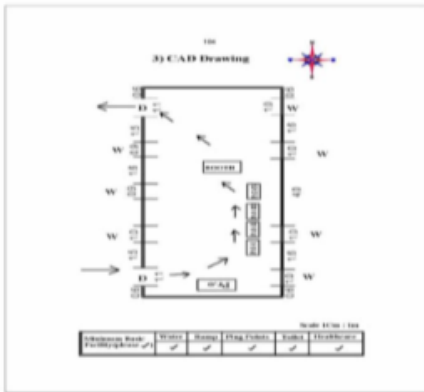

Google Map View

Polling Station Building Front View

Polling Station Front View

Cad View

Key MAP View

1 பெயர் : ரேவதி தந்தை பெயர்: ஆனந்தன் வீட்டு எண் : 0 வயது : 21 பாலினம் : பெண்	ZVA2172310 Photo is available	2 பெயர் : செங்கோடு கணவர் பெயர்: பெருமாள் வீட்டு எண் : 1 வயது : 56 பாலினம் : பெண்	ZVA0597088 Photo is available	3 பெயர் : வீரப்பன் இதரர் பெயர்: நல்லாகவுண்டர் வீட்டு எண் : 1E வயது : 79 பாலினம் : ஆண்	ZVA0141853 Photo is available
4 பெயர் : முனியப்பன் தந்தை பெயர்: கிருஷ்ணகவுண்டர் வீட்டு எண் : 3 வயது : 66 பாலினம் : ஆண்	ZVA0033100 Photo is available	5 பெயர் : செந்தில்குமார் தந்தை பெயர்: பெரியசாமி வீட்டு எண் : 6-2A வயது : 29 பாலினம் : ஆண்	ZVA0813741 Photo is available	6 பெயர் : மோகனபிரியா மு ர செந்தில்குமார் கணவர் பெயர்: செந்தில் குமார் வீட்டு எண் : 6-2A வயது : 20 பாலினம் : பெண்	ZVA2274983 Photo is available
7 பெயர் : கோவிந்தராஜ் தந்தை பெயர்: பழனிச்சாமி வீட்டு எண் : 6-381 வயது : 32 பாலினம் : ஆண்	ZVA0514018 Photo is available	8 பெயர் : ச வைஷ்ணவி தந்தை பெயர்: சரவணன் வீட்டு எண் : 6-468-2 வயது : 24 பாலினம் : பெண்	ZVA1948660 Photo is available	9 பெயர் : இளஞ்செழியன் தந்தை பெயர்: வேலுசாமி வீட்டு எண் : 7 வயது : 36 பாலினம் : ஆண்	FFG4338083 Photo is available
10 பெயர் : கிருத்திகா கணவர் பெயர்: சிவக்குமார் வீட்டு எண் : 7 வயது : 31 பாலினம் : பெண்	ZVA0597161 Photo is available	11 பெயர் : அலமாயாள் கணவர் பெயர்: முருகண கவுண்டர் வீட்டு எண் : 7-480 வயது : 80 பாலினம் : பெண்	ZVA1373430 Photo is available	12 பெயர் : சொக்கப்பன் தந்தை பெயர்: மாணிக்கம் வீட்டு எண் : 8-204 வயது : 45 பாலினம் : ஆண்	ZVA0102509 Photo is available
13 பெயர் : மோகன் தந்தை பெயர்: பழனி வீட்டு எண் : 8-233 வயது : 49 பாலினம் : ஆண்	FFG2962728 Photo is available	14 பெயர் : பெ உமாமகேஸ்வரி கணவர் பெயர்: பெரியசாமி வீட்டு எண் : 10/186 வயது : 39 பாலினம் : பெண்	ZVA1948777 Photo is available	15 பெயர் : ராக்கியண்ணன் தந்தை பெயர்: நல்லாக் கவுண்டர் வீட்டு எண் : 10/389/14 வயது : 76 பாலினம் : ஆண்	ZVA1101237 Photo is available
16 பெயர் : சரோஜா கணவர் பெயர்: ராக்கியண்ணன் வீட்டு எண் : 10/389/14 வயது : 60 பாலினம் : பெண்	ZVA1097534 Photo is available	17 பெயர் : கிருஷ்ணமூர்த்தி தந்தை பெயர்: கருப்பணகவுண்டர் வீட்டு எண் : 10/391/14 வயது : 51 பாலினம் : ஆண்	FFG3045200 Photo is available	18 பெயர் : கௌரி கணவர் பெயர்: கிருஷ்ணமூர்த்தி வீட்டு எண் : 10/391/14 வயது : 46 பாலினம் : பெண்	FFG3045218 Photo is available
19 பெயர் : ஜலேந்திரன் கி தந்தை பெயர்: கிருஷ்ணமூர்த்தி வீட்டு எண் : 10/391/14 வயது : 22 பாலினம் : ஆண்	ZVA2224053 Photo is available	20 பெயர் : ஹம்சன் கி தந்தை பெயர்: கிருஷ்ணமூர்த்தி வீட்டு எண் : 10/391/14 வயது : 20 பாலினம் : ஆண்	ZVA2268738 Photo is available	21 பெயர் : சுகன்யா கணவர் பெயர்: பழனிசாமி வீட்டு எண் : 11 வயது : 32 பாலினம் : பெண்	WBV1564269 Photo is available
22 பெயர் : பழனிசாமி செ தந்தை பெயர்: சென்னியப்பன் வீட்டு எண் : 11 வயது : 28 பாலினம் : ஆண்	ZVA2179679 Photo is available	S 23 பெயர் : கௌரி தந்தை பெயர்: கருப்பணன் வீட்டு எண் : 12/3 வயது : 32 பாலினம் : பெண்	ZVA0514026 Photo is available	24 பெயர் : செல்வன் தந்தை பெயர்: மாரியப்பன் வீட்டு எண் : 18 வயது : 47 பாலினம் : ஆண்	ZVA0032896 Photo is available
25 பெயர் : ராமசாமி தந்தை பெயர்: மாரியப்பன் வீட்டு எண் : 18 வயது : 45 பாலினம் : ஆண்	ZVA0032904 Photo is available	26 பெயர் : கோமதி கணவர் பெயர்: சொக்கப்பன் வீட்டு எண் : 41 வயது : 40 பாலினம் : பெண்	ZVA0102517 Photo is available	27 பெயர் : பூங்கொடி கணவர் பெயர்: ரவி வீட்டு எண் : 45A வயது : 46 பாலினம் : பெண்	ZVA0032888 Photo is available
28 பெயர் : கஸ்தூரி கணவர் பெயர்: சுபாஷ் வீட்டு எண் : 86 வயது : 27 பாலினம் : பெண்	ZVA2125730 Photo is available	29 பெயர் : சதீல்குமார் தந்தை பெயர்: நாச்சிமுத்து வீட்டு எண் : 108 வயது : 41 பாலினம் : ஆண்	FFG2963916 Photo is available	30 பெயர் : மணி ராஜேந்திரன் கணவர் பெயர்: ராஜேந்திரன் வீட்டு எண் : 119 வயது : 53 பாலினம் : பெண்	ZVA2081339 Photo is available