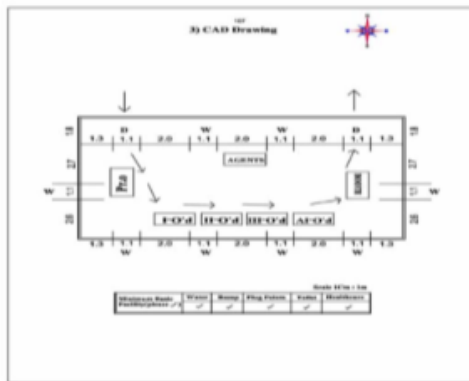

வாக்காளர் பதிவு அலுவலரின்  
கையொப்பம்

Nazri Naksha

Google Map View

Polling Station Building Front View

Polling Station Front View

Cad View

Key MAP View

சட்டமன்றத் தொகுதியின் எண் மற்றும் பெயர் : 104-பவானி பிரிவு எண் மற்றும் பெயர் 1-சந்தியாசிப்பட்டி(வ.கி) மற்றும் (ஊ), மேட்டுப்பாளையம் வார்டு2