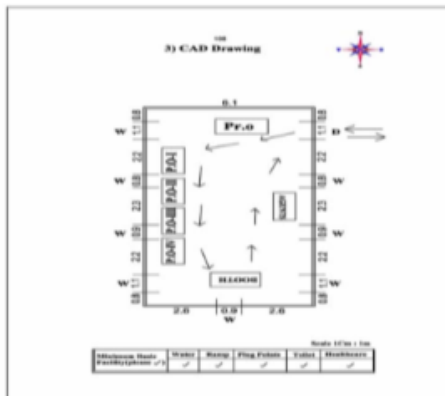

Google Map View

Polling Station Building Front View

Polling Station Front View

Cad View

Key MAP View

1 பெயர் : பாலகிருஷ்ணன் தந்தை பெயர்: மாதையன் வீட்டு எண் : 1 வயது : 39 பாலினம் : ஆண் Photo is available	ZVA0035071	2 பெயர் : சோபனா.க தந்தை பெயர்: கணேசன் வீட்டு எண் : 1 வயது : 33 பாலினம் : பெண் Photo is available	ZVA0672378	3 பெயர் : கமலேஸ்வரி கணவர் பெயர்: மகேந்திரன் வீட்டு எண் : 1-4 வயது : 46 பாலினம் : பெண் Photo is available	ZVA0034785
4 பெயர் : நந்தகுமார் தந்தை பெயர்: சண்முகம் வீட்டு எண் : 1-6 வயது : 33 பாலினம் : ஆண் Photo is available	ZVA0423970	5 பெயர் : சசிதர் தந்தை பெயர்: முனியப்பன் வீட்டு எண் : 1-8 வயது : 31 பாலினம் : ஆண் Photo is available	ZVA0672386	6 பெயர் : ரம்யா தந்தை பெயர்: சசிதர் வீட்டு எண் : 1-8 வயது : 25 பாலினம் : பெண் Photo is available	ZVA2019347
7 பெயர் : ஜெயலெஸ் தந்தை பெயர்: சுந்தரம் வீட்டு எண் : 1-9 வயது : 30 பாலினம் : பெண் Photo is available	ZVA0889105	8 பெயர் : ஆர்த்தி தந்தை பெயர்: சுந்தரம் வீட்டு எண் : 1-9 வயது : 25 பாலினம் : பெண் Photo is available	ZVA2094779	9 பெயர் : மூர்த்தி தந்தை பெயர்: பெருமாள் வீட்டு எண் : 1-10 வயது : 38 பாலினம் : ஆண் Photo is available	ZVA0102699
10 பெயர் : கௌரிசங்கர் தந்தை பெயர்: பெருமாள் வீட்டு எண் : 1-10 வயது : 36 பாலினம் : ஆண் Photo is available	ZVA0102715	11 பெயர் : கௌசல்யா கணவர் பெயர்: பெரியசாமி வீட்டு எண் : 1-12 வயது : 38 பாலினம் : பெண் Photo is available	ZVA2016939	12 பெயர் : சகுந்தலா கணவர் பெயர்: கருப்புசாமி வீட்டு எண் : 1-13 வயது : 40 பாலினம் : பெண் Photo is available	ZVA0937730
13 பெயர் : மேரி மர்கிரேட் தாயின் பெயர்: ராணி வீட்டு எண் : 1-14 வயது : 28 பாலினம் : பெண் Photo is available	ZVA0901975	14 பெயர் : ரோலி தந்தை பெயர்: குழந்தைசாமி வீட்டு எண் : 1-14 வயது : 25 பாலினம் : பெண் Photo is available	ZVA2011377	15 பெயர் : ஈஸ்வரி கணவர் பெயர்: சண்முகம் வீட்டு எண் : 1-16 வயது : 61 பாலினம் : பெண் Photo is available	ZVA0937797
16 பெயர் : சதீஸ் மா தந்தை பெயர்: மாது வீட்டு எண் : 1/23 வயது : 38 பாலினம் : ஆண் Photo is available	ZVA2246379	17 பெயர் : சரத்குமார் தந்தை பெயர்: வீரப்பன் வீட்டு எண் : 1/23 வயது : 26 பாலினம் : ஆண் Photo is available	ZVA2163319	18 பெயர் : சுகன்யா தந்தை பெயர்: வீரப்பன் வீட்டு எண் : 1/23 வயது : 22 பாலினம் : பெண் Photo is available	ZVA2161925
19 பெயர் : கீதா கணவர் பெயர்: சண்முகம் வீட்டு எண் : 1-27 வயது : 43 பாலினம் : பெண் Photo is available	ZVA0423541	20 பெயர் : கிருஷ்ணன் கணவர் பெயர்: கருப்பணகவுண்டர் வீட்டு எண் : 1-29 வயது : 73 பாலினம் : பெண் Photo is available	ZVA0423533	21 பெயர் : கவின் தந்தை பெயர்: சண்முகம் வீட்டு எண் : 1-30 வயது : 39 பாலினம் : ஆண் Photo is available	ZVA0102707
22 பெயர் : குணசேகர் தந்தை பெயர்: முனியப்பன் வீட்டு எண் : 1-30 வயது : 29 பாலினம் : ஆண் Photo is available	ZVA0814764	23 பெயர் : கருப்பாயி கணவர் பெயர்: ஆறுமுகம் வீட்டு எண் : 1-31 வயது : 71 பாலினம் : பெண் Photo is available	ZVA0423822	24 பெயர் : யுவராஜ் தந்தை பெயர்: செல்லப்பன் வீட்டு எண் : 1-33 வயது : 36 பாலினம் : ஆண் Photo is available	ZVA0423848
25 பெயர் : ரேணுகா கணவர் பெயர்: யுவராஜ் வீட்டு எண் : 1-33 வயது : 30 பாலினம் : பெண் Photo is available	ZVA0814798	26 பெயர் : நிதிஸ் குமார் தந்தை பெயர்: மாதேஸ்வரன் வீட்டு எண் : 1/33 வயது : 26 பாலினம் : ஆண் Photo is available	ZVA1912336	27 பெயர் : மணிகண்டன் தந்தை பெயர்: வெங்கடாசலம் வீட்டு எண் : 1-44 வயது : 31 பாலினம் : ஆண் Photo is available	ZVA0672394
28 பெயர் : அனுசுயா கணவர் பெயர்: மணிகண்டன் வீட்டு எண் : 1/44 வயது : 25 பாலினம் : பெண் Photo is available	ZVA2001071	29 பெயர் : தீபக்ராஜ் தாயின் பெயர்: மாதேஸ்வரன் வீட்டு எண் : 1-47 வயது : 27 பாலினம் : ஆண் Photo is available	ZVA2019396	30 பெயர் : கண்ணன் தந்தை பெயர்: பழனிசாமி வீட்டு எண் : 1/51 வயது : 50 பாலினம் : ஆண் Photo is available	ZVA2155182