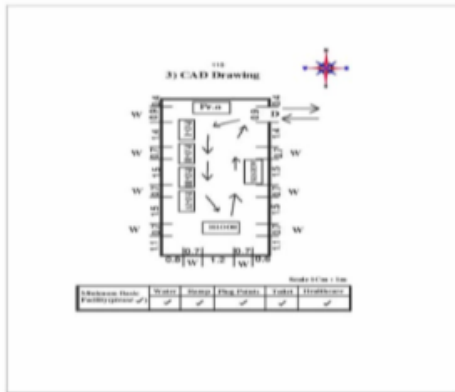

Google Map View

Polling Station Building Front View

Polling Station Front View

Cad View

Key MAP View

1	ZVA2170314	பெயர் : கீர்த்தி வாசன் தந்தை பெயர்: பெருமாள் வீட்டு எண் : 0 வயது : 21 பாலினம் : ஆண்	Photo is available	2	ZVA1464684	பெயர் : அல்லிமுத்து தந்தை பெயர்: அய்யண்ணன் வீட்டு எண் : 1 வயது : 68 பாலினம் : ஆண்	Photo is available	3	ZVA2019917	பெயர் : லக்ஷ்மி கணவர் பெயர்: குமார் வீட்டு எண் : 1 வயது : 61 பாலினம் : பெண்	Photo is available
4	ZVA1464692	பெயர் : சின்னம்மாள் கணவர் பெயர்: அல்லிமுத்து வீட்டு எண் : 1 வயது : 57 பாலினம் : பெண்	Photo is available	5	ZVA0672543	பெயர் : தனலட்சுமி கணவர் பெயர்: சண்முகம் வீட்டு எண் : 1 வயது : 38 பாலினம் : பெண்	Photo is available	6	ZVA0716852	பெயர் : சிவக்குமார் தந்தை பெயர்: அல்லிமுத்து வீட்டு எண் : 1 வயது : 32 பாலினம் : ஆண்	Photo is available
7	ZVA0717009	பெயர் : சுசீலா தந்தை பெயர்: அல்லிமுத்து வீட்டு எண் : 1 வயது : 31 பாலினம் : பெண்	Photo is available	8	ZVA2019206	பெயர் : அபிராமி கணவர் பெயர்: மணிகண்டன் வீட்டு எண் : 1 வயது : 31 பாலினம் : பெண்	Photo is available	9	ZVA1088608	பெயர் : தங்கராசு தந்தை பெயர்: சித்தகவுண்டர் வீட்டு எண் : 1 வயது : 27 பாலினம் : ஆண்	Photo is available
10	ZVA2019503	பெயர் : ஆதவபிரியா தாயின் பெயர்: புவனேஸ்வரி வீட்டு எண் : 1 வயது : 23 பாலினம் : பெண்	Photo is available	11	ZVA2094811	பெயர் : சசி கணவர் பெயர்: சதீஷ்குமார் வீட்டு எண் : 1-128 வயது : 23 பாலினம் : பெண்	Photo is available	12	ZVA0226522	பெயர் : சுதா கணவர் பெயர்: ராஜகோபால் வீட்டு எண் : 1/141-1,அம்மன் நகர் வயது : 40 பாலினம் : பெண்	Photo is available
13	ZVA2120707	பெயர் : ரஞ்சித் தந்தை பெயர்: மூர்த்தி வீட்டு எண் : 1-159 வயது : 22 பாலினம் : ஆண்	Photo is available	14	ZVA0335893	பெயர் : ராஜலட்சுமி கணவர் பெயர்: தங்கராஜ் வீட்டு எண் : 1-293 வயது : 38 பாலினம் : பெண்	Photo is available	15	ZVA0938332	பெயர் : தவசியம்மாள் கணவர் பெயர்: மணி வீட்டு எண் : 1A வயது : 58 பாலினம் : பெண்	Photo is available
16	FFG4295127	பெயர் : வேலுசாமி தந்தை பெயர்: பெருமாள் வீட்டு எண் : 1A வயது : 54 பாலினம் : ஆண்	Photo is available	17	FFG4295101	பெயர் : சுதா கணவர் பெயர்: வேலுசாமி வீட்டு எண் : 1A வயது : 46 பாலினம் : பெண்	Photo is available	18	ZVA2019768	பெயர் : லக்ஷ்மி தந்தை பெயர்: வேலுசாமி வீட்டு எண் : 1 ஏ வயது : 24 பாலினம் : பெண்	Photo is available
19	ZVA2017226	பெயர் : ரம்யா தந்தை பெயர்: வேலுசாமி வீட்டு எண் : 1ஏ வயது : 24 பாலினம் : பெண்	Photo is available	20	ZVA2277622	பெயர் : வெண்ணிலா வே தந்தை பெயர்: வேலுசாமி வீட்டு எண் : 1ஏ வயது : 22 பாலினம் : பெண்	Photo is available	21	ZVA0885228	பெயர் : சீரங்கன் தந்தை பெயர்: சின்னப்பக்கவுண்டர் வீட்டு எண் : 1E வயது : 57 பாலினம் : ஆண்	Photo is available
22	ZVA0599225	பெயர் : சுப்பராயன் தந்தை பெயர்: பழனியப்பன் வீட்டு எண் : 1E வயது : 50 பாலினம் : ஆண்	Photo is available	23	ZVA0286666	பெயர் : அய்யம்மாள் கணவர் பெயர்: செல்வன் வீட்டு எண் : 1E வயது : 41 பாலினம் : பெண்	Photo is available	24	ZVA0599217	பெயர் : மைதிலி கணவர் பெயர்: சுப்பராயன் வீட்டு எண் : 1E வயது : 36 பாலினம் : பெண்	Photo is available
25	ZVA1464718	பெயர் : மாரியம்மாள் கணவர் பெயர்: சித்தன் வீட்டு எண் : 2 வயது : 78 பாலினம் : பெண்	Photo is available	26	ZVA1464726	பெயர் : சுப்பிரமணி தந்தை பெயர்: சித்தன் வீட்டு எண் : 2 வயது : 51 பாலினம் : ஆண்	Photo is available	27	ZVA0716886	பெயர் : சங்குபதி கணவர் பெயர்: சுப்பிரமணி வீட்டு எண் : 2 வயது : 42 பாலினம் : பெண்	Photo is available
28	ZVA2243137	பெயர் : தேன்மொழி தந்தை பெயர்: நாகராஜ் வீட்டு எண் : 2 வயது : 27 பாலினம் : பெண்	Photo is available	29	ZVA2016228	பெயர் : சுதாகர் தந்தை பெயர்: நாகராஜ் வீட்டு எண் : 2 வயது : 23 பாலினம் : ஆண்	Photo is available	30	ZVA2213098	பெயர் : ரஞ்சித்குமார் தந்தை பெயர்: நாகராஜ் வீட்டு எண் : 2 வயது : 21 பாலினம் : ஆண்	Photo is available