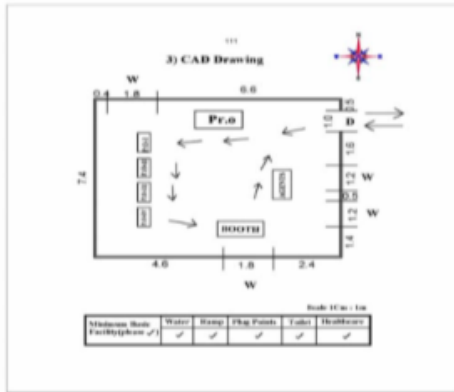

Google Map View

Polling Station Building Front View

Polling Station Front View

Cad View

Key MAP View

1 பெயர் : பசுபதி தந்தை பெயர்: முருகன் வீட்டு எண் : 1 வயது : 30 பாலினம் : ஆண்	ZVA2094936 Photo is available	2 பெயர் : விஜயலட்சுமி கணவர் பெயர்: முருகேசன் வீட்டு எண் : 1E வயது : 39 பாலினம் : பெண்	ZVA0286823 Photo is available	3 பெயர் : கார்த்திக் தந்தை பெயர்: திருமூர்த்தி வீட்டு எண் : 2/8 வயது : 26 பாலினம் : ஆண்	ZVA1080217 Photo is available
4 பெயர் : தீபா தந்தை பெயர்: வீரா வீட்டு எண் : 3/117 வயது : 29 பாலினம் : பெண்	ZVA2095016 Photo is available	5 பெயர் : பாப்பாத்தி கணவர் பெயர்: முனியப்பன் வீட்டு எண் : 4 வயது : 75 பாலினம் : பெண்	ZVA1476084 Photo is available	6 பெயர் : சிவசாமி தந்தை பெயர்: முனியப்பன் வீட்டு எண் : 4 வயது : 51 பாலினம் : ஆண்	ZVA1476092 Photo is available
7 பெயர் : சித்ரா கணவர் பெயர்: சிவசாமி வீட்டு எண் : 4 வயது : 42 பாலினம் : பெண்	ZVA0286849 Photo is available	8 பெயர் : ரவிந்திரகுமார் தந்தை பெயர்: சிவசாமி வீட்டு எண் : 4 வயது : 26 பாலினம் : ஆண்	ZVA1949775 Photo is available	9 பெயர் : பிரியங்கா கணவர் பெயர்: ரவிந்திரகுமார் வீட்டு எண் : 4 வயது : 22 பாலினம் : பெண்	ZVA2243400 Photo is available
10 பெயர் : நீலா கணவர் பெயர்: அங்க முத்து வீட்டு எண் : 4-131A வயது : 37 பாலினம் : பெண்	ZVA0515882 Photo is available	11 பெயர் : செந்தில் தந்தை பெயர்: சின்னப்பன் வீட்டு எண் : 4-224 வயது : 37 பாலினம் : ஆண்	ZVA0286955 Photo is available	12 பெயர் : கோகிலா கணவர் பெயர்: சதீஷ் குமார் வீட்டு எண் : 4/259 வயது : 28 பாலினம் : பெண்	ZVA2016236 Photo is available
13 பெயர் : ஸ்ரீராம் தந்தை பெயர்: மாதேஸ்வரன் வீட்டு எண் : 4-263 வயது : 30 பாலினம் : ஆண்	ZVA0717306 Photo is available	14 பெயர் : அபிஷேக் தாயின் பெயர்: ராதா வீட்டு எண் : 4/324 வயது : 25 பாலினம் : ஆண்	ZVA1949718 Photo is available	15 பெயர் : ராதா கணவர் பெயர்: முனியப்பன் வீட்டு எண் : 4-362 வயது : 63 பாலினம் : பெண்	ZVA1476100 Photo is available
16 பெயர் : முனியப்பன் தந்தை பெயர்: ராமசாமி கவுண்டர் வீட்டு எண் : 5 வயது : 60 பாலினம் : ஆண்	ZVA0093088 Photo is available	17 பெயர் : கணேசன் தந்தை பெயர்: செங்கோடகவுண்டர் வீட்டு எண் : 5 வயது : 60 பாலினம் : ஆண்	FFG3000072 Photo is available	18 பெயர் : மாது தந்தை பெயர்: பெருமாள் வீட்டு எண் : 5 வயது : 59 பாலினம் : ஆண்	FFG3000783 Photo is available
19 பெயர் : சின்னம்மாள் கணவர் பெயர்: மாது வீட்டு எண் : 5 வயது : 54 பாலினம் : பெண்	FFG3000650 Photo is available	20 பெயர் : நல்லசிவம் தந்தை பெயர்: முனியப்பன் வீட்டு எண் : 5 வயது : 52 பாலினம் : ஆண்	ZVA1476118 Photo is available	21 பெயர் : ஈஸ்வரி கணவர் பெயர்: கணேசன் வீட்டு எண் : 5 வயது : 49 பாலினம் : பெண்	FFG3000239 Photo is available
22 பெயர் : தீபா கணவர் பெயர்: நல்லசிவம் வீட்டு எண் : 5 வயது : 43 பாலினம் : பெண்	FFG2999316 Photo is available	23 பெயர் : செல்வி கணவர் பெயர்: சேகர் வீட்டு எண் : 5-8 வயது : 39 பாலினம் : பெண்	ZVA0287011 Photo is available	24 பெயர் : சிவக்குமார் தந்தை பெயர்: பெருமாள் வீட்டு எண் : 5-34 வயது : 35 பாலினம் : ஆண்	ZVA0286815 Photo is available
25 பெயர் : மகேஸ்வரி தந்தை பெயர்: சிவகுமார் வீட்டு எண் : 5/34 வயது : 30 பாலினம் : பெண்	ZVA2015899 Photo is available	26 பெயர் : பொன்னி கணவர் பெயர்: விஜயகுமார் வீட்டு எண் : 5-42 வயது : 35 பாலினம் : பெண்	ZVA0226720 Photo is available	27 பெயர் : சதீஷ்குமார் தந்தை பெயர்: நல்லசிவம் வீட்டு எண் : 5-55 வயது : 23 பாலினம் : ஆண்	ZVA2094977 Photo is available
28 பெயர் : துரைசாமி தந்தை பெயர்: செங்கோட கவுண்டர் வீட்டு எண் : 5-91 வயது : 60 பாலினம் : ஆண்	ZVA1476126 Photo is available	29 பெயர் : அன்னபூரணி கணவர் பெயர்: துரைசாமி வீட்டு எண் : 5-91 வயது : 51 பாலினம் : பெண்	ZVA1476134 Photo is available	30 பெயர் : பழனிசாமி தந்தை பெயர்: முனியப்பன் வீட்டு எண் : 5/117 வயது : 61 பாலினம் : ஆண்	ZVA2095057 Photo is available