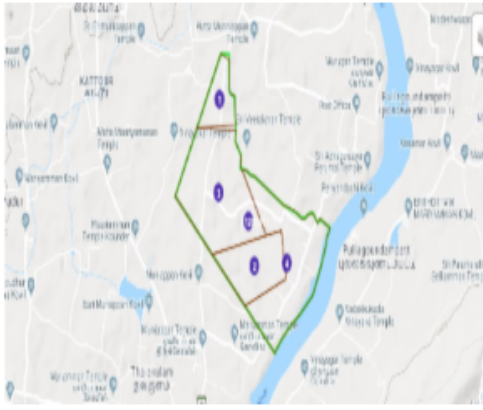

Nazri Naksha