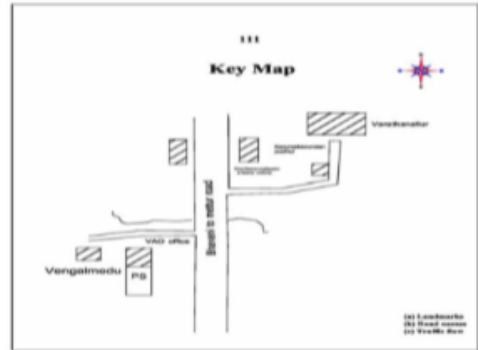

Google Map View

Polling Station Building Front View

Polling Station Front View

Cad View

Key MAP View

1 பெயர் : பசுபதி தந்தை பெயர்: முருகன் வீட்டு எண் : 1 வயது : 30 பாலினம் : ஆண்	ZVA2094936 Photo is available	2 பெயர் : விஜயலட்சுமி கணவர் பெயர்: முருகேசன் வீட்டு எண் : 1E வயது : 39 பாலினம் : பெண்	ZVA0286823 Photo is available	3 பெயர் : கார்த்திக் தந்தை பெயர்: திருமூர்த்தி வீட்டு எண் : 2/8 வயது : 26 பாலினம் : ஆண்	ZVA1080217 Photo is available
4 பெயர் : தீபா தந்தை பெயர்: வீரா வீட்டு எண் : 3/117 வயது : 29 பாலினம் : பெண்	ZVA2095016 Photo is available	5 பெயர் : பாப்பாத்தி கணவர் பெயர்: முனியப்பன் வீட்டு எண் : 4 வயது : 75 பாலினம் : பெண்	ZVA1476084 Photo is available	6 பெயர் : சிவசாமி தந்தை பெயர்: முனியப்பன் வீட்டு எண் : 4 வயது : 51 பாலினம் : ஆண்	ZVA1476092 Photo is available
7 பெயர் : சித்ரா கணவர் பெயர்: சிவசாமி வீட்டு எண் : 4 வயது : 42 பாலினம் : பெண்	ZVA0286849 Photo is available	8 பெயர் : ரவிந்திரகுமார் தந்தை பெயர்: சிவசாமி வீட்டு எண் : 4 வயது : 26 பாலினம் : ஆண்	ZVA1949775 Photo is available	9 பெயர் : பிரியங்கா கணவர் பெயர்: ரவிந்திரகுமார் வீட்டு எண் : 4 வயது : 22 பாலினம் : பெண்	ZVA2243400 Photo is available
10 பெயர் : நீலா கணவர் பெயர்: அங்க முத்து வீட்டு எண் : 4-131A வயது : 37 பாலினம் : பெண்	ZVA0515882 Photo is available	11 பெயர் : செந்தில் தந்தை பெயர்: சின்னப்பன் வீட்டு எண் : 4-224 வயது : 37 பாலினம் : ஆண்	ZVA0286955 Photo is available	12 பெயர் : கோகிலா கணவர் பெயர்: சதீஷ் குமார் வீட்டு எண் : 4/259 வயது : 28 பாலினம் : பெண்	ZVA2016236 Photo is available
13 பெயர் : ஸ்ரீராம் தந்தை பெயர்: மாதேஸ்வரன் வீட்டு எண் : 4-263 வயது : 30 பாலினம் : ஆண்	ZVA0717306 Photo is available	14 பெயர் : அபிஷேக் தாயின் பெயர்: ராதா வீட்டு எண் : 4/324 வயது : 25 பாலினம் : ஆண்	ZVA1949718 Photo is available	15 பெயர் : ராதா கணவர் பெயர்: முனியப்பன் வீட்டு எண் : 4-362 வயது : 63 பாலினம் : பெண்	ZVA1476100 Photo is available
16 பெயர் : முனியப்பன் தந்தை பெயர்: ராமசாமி கவுண்டர் வீட்டு எண் : 5 வயது : 60 பாலினம் : ஆண்	ZVA0093088 Photo is available	17 பெயர் : கணேசன் தந்தை பெயர்: செங்கோடகவுண்டர் வீட்டு எண் : 5 வயது : 60 பாலினம் : ஆண்	FFG3000072 Photo is available	18 பெயர் : மாது தந்தை பெயர்: பெருமாள் வீட்டு எண் : 5 வயது : 59 பாலினம் : ஆண்	FFG3000783 Photo is available
19 பெயர் : சின்னம்மாள் கணவர் பெயர்: மாது வீட்டு எண் : 5 வயது : 54 பாலினம் : பெண்	FFG3000650 Photo is available	20 பெயர் : நல்லசிவம் தந்தை பெயர்: முனியப்பன் வீட்டு எண் : 5 வயது : 52 பாலினம் : ஆண்	ZVA1476118 Photo is available	21 பெயர் : ஈஸ்வரி கணவர் பெயர்: கணேசன் வீட்டு எண் : 5 வயது : 49 பாலினம் : பெண்	FFG3000239 Photo is available
22 பெயர் : தீபா கணவர் பெயர்: நல்லசிவம் வீட்டு எண் : 5 வயது : 43 பாலினம் : பெண்	FFG2999316 Photo is available	23 பெயர் : செல்வி கணவர் பெயர்: சேகர் வீட்டு எண் : 5-8 வயது : 39 பாலினம் : பெண்	ZVA0287011 Photo is available	24 பெயர் : சிவக்குமார் தந்தை பெயர்: பெருமாள் வீட்டு எண் : 5-34 வயது : 35 பாலினம் : ஆண்	ZVA0286815 Photo is available
25 பெயர் : மகேஸ்வரி தந்தை பெயர்: சிவகுமார் வீட்டு எண் : 5/34 வயது : 30 பாலினம் : பெண்	ZVA2015899 Photo is available	26 பெயர் : பொன்னி கணவர் பெயர்: விஜயகுமார் வீட்டு எண் : 5-42 வயது : 35 பாலினம் : பெண்	ZVA0226720 Photo is available	27 பெயர் : சதீஷ்குமார் தந்தை பெயர்: நல்லசிவம் வீட்டு எண் : 5-55 வயது : 23 பாலினம் : ஆண்	ZVA2094977 Photo is available
28 பெயர் : துரைசாமி தந்தை பெயர்: செங்கோட கவுண்டர் வீட்டு எண் : 5-91 வயது : 60 பாலினம் : ஆண்	ZVA1476126 Photo is available	29 பெயர் : அன்னபூரணி கணவர் பெயர்: துரைசாமி வீட்டு எண் : 5-91 வயது : 51 பாலினம் : பெண்	ZVA1476134 Photo is available	30 பெயர் : பழனிசாமி தந்தை பெயர்: முனியப்பன் வீட்டு எண் : 5/117 வயது : 61 பாலினம் : ஆண்	ZVA2095057 Photo is available