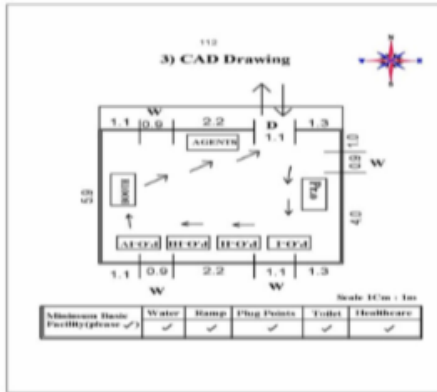

Google Map View

Polling Station Building Front View

Polling Station Front View

Cad View

Key MAP View

1 பெயர் : முத்தாயம்மாள் கணவர் பெயர் : செங்கோட்டையன் வீட்டு எண் : 1 வயது : 76 பாலினம் : பெண் Photo is available	ZVA1483825	2 பெயர் : சின்னப்பக்கவுண்டர் தந்தை பெயர் : பொங்கியண்ணக்கவுண்டர் வீட்டு எண் : 1 வயது : 75 பாலினம் : ஆண் Photo is available	ZVA1483833	3 பெயர் : சுந்தராஜன் தந்தை பெயர் : பழனியப்பன் வீட்டு எண் : 1 வயது : 70 பாலினம் : ஆண் Photo is available	ZVA0763334
4 பெயர் : தங்கமணி கணவர் பெயர் : சுந்தராஜன் வீட்டு எண் : 1 வயது : 67 பாலினம் : பெண் Photo is available	ZVA0763482	5 பெயர் : லட்சாதிபதி தந்தை பெயர் : சிவம் வீட்டு எண் : 1 வயது : 65 பாலினம் : ஆண் Photo is available	ZVA0516088	6 பெயர் : பழனிச்சாமி தந்தை பெயர் : அலையாகவுண்டர் வீட்டு எண் : 1 வயது : 58 பாலினம் : ஆண் Photo is available	ZVA1483841
7 பெயர் : பொன்னுசாமி தந்தை பெயர் : செங்கோட்டையன் வீட்டு எண் : 1 வயது : 58 பாலினம் : ஆண் Photo is available	FFG1350206	8 பெயர் : ரேணுகாதேவி கணவர் பெயர் : லட்சாதிபதி வீட்டு எண் : 1 வயது : 57 பாலினம் : பெண் Photo is available	ZVA0516047	9 பெயர் : மணி தந்தை பெயர் : அலையாகவுண்டர் வீட்டு எண் : 1 வயது : 56 பாலினம் : ஆண் Photo is available	FFG1350115
10 பெயர் : சுப்ரமணியன் தந்தை பெயர் : செங்கோட்கவுண்டர் வீட்டு எண் : 1 வயது : 56 பாலினம் : ஆண் Photo is available	FFG4242095	11 பெயர் : ஸ்ரீதரன் தந்தை பெயர் : மாரிமுத்து வீட்டு எண் : 1 வயது : 52 பாலினம் : ஆண் Photo is available	ZVA0763367	12 பெயர் : ஜெயந்தி கணவர் பெயர் : ஸ்ரீதரன் வீட்டு எண் : 1 வயது : 43 பாலினம் : பெண் Photo is available	ZVA0763441
13 பெயர் : பிரதீபா ஆனந்தி கணவர் பெயர் : செளந்தர் வீட்டு எண் : 1 வயது : 42 பாலினம் : பெண் Photo is available	ZVA2142891	14 பெயர் : அஸ்வின் தந்தை பெயர் : செளந்தர் வீட்டு எண் : 1 வயது : 21 பாலினம் : ஆண் Photo is available	ZVA2140903	15 பெயர் : மித்தீஷ் தந்தை பெயர் : பொன்னுசாமி வீட்டு எண் : 1 வயது : 21 பாலினம் : ஆண் Photo is available	ZVA2222362
16 பெயர் : மிதுன் தந்தை பெயர் : பொன்னுசாமி வீட்டு எண் : 1 வயது : 20 பாலினம் : ஆண் Photo is available	ZVA2214724	17 பெயர் : விஜயா கணவர் பெயர் : சுப்ரமணியன் வீட்டு எண் : 1-1-26 வயது : 46 பாலினம் : பெண் Photo is available	ZVA0336156	18 பெயர் : ராசு தந்தை பெயர் : அலையாகவுண்டர் வீட்டு எண் : 1-1-E-5 வயது : 60 பாலினம் : ஆண் Photo is available	ZVA1483858
19 பெயர் : பழனிச்சாமி தந்தை பெயர் : இராமசாமி வீட்டு எண் : 1-2 வயது : 73 பாலினம் : ஆண் Photo is available	ZVA0036160	20 பெயர் : பத்மாவதி கணவர் பெயர் : பழனிச்சாமி வீட்டு எண் : 1-2 வயது : 61 பாலினம் : பெண் Photo is available	ZVA0036178	21 பெயர் : பிரபுராகவன் தந்தை பெயர் : பழனிச்சாமி வீட்டு எண் : 1-2 வயது : 39 பாலினம் : ஆண் Photo is available	ZVA0036152
22 பெயர் : மகுடேஷ்வரி கணவர் பெயர் : மோகன்ராஜ் வீட்டு எண் : 1/2/23 வயது : 45 பாலினம் : பெண் Photo is available	ZVA2234714	23 பெயர் : கிரிஸ்டோபர் தந்தை பெயர் : பொன்ராஜ் வீட்டு எண் : 1-5-16 வயது : 23 பாலினம் : ஆண் Photo is available	ZVA2040764	24 பெயர் : சேகர் தந்தை பெயர் : பழனியப்பிள்ளை வீட்டு எண் : 1-11C வயது : 62 பாலினம் : ஆண் Photo is available	ZVA0815399
25 பெயர் : பத்மாவதி கணவர் பெயர் : சேகர் வீட்டு எண் : 1-11C வயது : 52 பாலினம் : பெண் Photo is available	ZVA0815381	26 பெயர் : கவிதா கணவர் பெயர் : சுரேஷ் வீட்டு எண் : 1-11எ வயது : 43 பாலினம் : பெண் Photo is available	ZVA0993667	27 பெயர் : தியானேஸ்வரன் தந்தை பெயர் : சேகர் வீட்டு எண் : 1-11C வயது : 27 பாலினம் : ஆண் Photo is available	ZVA0939082
28 பெயர் : பாட்டுசாமி தந்தை பெயர் : அய்யம்பெருமாள் வீட்டு எண் : 1-11D வயது : 62 பாலினம் : ஆண் Photo is available	ZVA0187039	29 பெயர் : சந்தானலட்சுமி கணவர் பெயர் : பாட்டுசாமி வீட்டு எண் : 1-11D வயது : 58 பாலினம் : பெண் Photo is available	ZVA0187245	30 பெயர் : சந்துரு தந்தை பெயர் : பாட்டுசாமி வீட்டு எண் : 1/11 ie வயது : 37 பாலினம் : ஆண் Photo is available	ZVA0993527