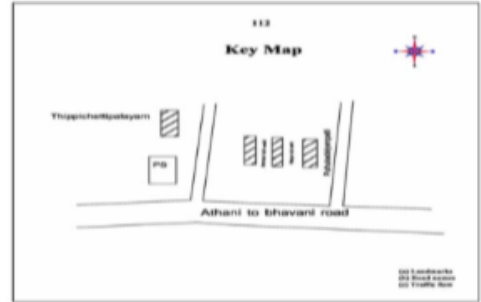

Google Map View

Polling Station Building Front View

Polling Station Front View

Cad View

Key MAP View

1 பெயர் : முத்தாயம்மாள் கணவர் பெயர் : செங்கோட்டையன் வீட்டு எண் : 1 வயது : 76 பாலினம் : பெண் Photo is available	ZVA1483825	2 பெயர் : சின்னப்பக்கவுண்டர் தந்தை பெயர் : பொங்கியண்ணக்கவுண்டர் வீட்டு எண் : 1 வயது : 75 பாலினம் : ஆண் Photo is available	ZVA1483833	3 பெயர் : சுந்தராஜன் தந்தை பெயர் : பழனியப்பன் வீட்டு எண் : 1 வயது : 70 பாலினம் : ஆண் Photo is available	ZVA0763334
4 பெயர் : தங்கமணி கணவர் பெயர் : சுந்தராஜன் வீட்டு எண் : 1 வயது : 67 பாலினம் : பெண் Photo is available	ZVA0763482	5 பெயர் : லட்சாதிபதி தந்தை பெயர் : சிவம் வீட்டு எண் : 1 வயது : 65 பாலினம் : ஆண் Photo is available	ZVA0516088	6 பெயர் : பழனிச்சாமி தந்தை பெயர் : அலையாகவுண்டர் வீட்டு எண் : 1 வயது : 58 பாலினம் : ஆண் Photo is available	ZVA1483841
7 பெயர் : பொன்னுசாமி தந்தை பெயர் : செங்கோட்டையன் வீட்டு எண் : 1 வயது : 58 பாலினம் : ஆண் Photo is available	FFG1350206	8 பெயர் : ரேணுகாதேவி கணவர் பெயர் : லட்சாதிபதி வீட்டு எண் : 1 வயது : 57 பாலினம் : பெண் Photo is available	ZVA0516047	9 பெயர் : மணி தந்தை பெயர் : அலையாகவுண்டர் வீட்டு எண் : 1 வயது : 56 பாலினம் : ஆண் Photo is available	FFG1350115
10 பெயர் : சுப்ரமணியன் தந்தை பெயர் : செங்கோட்கவுண்டர் வீட்டு எண் : 1 வயது : 56 பாலினம் : ஆண் Photo is available	FFG4242095	11 பெயர் : ஸ்ரீதரன் தந்தை பெயர் : மாரிமுத்து வீட்டு எண் : 1 வயது : 52 பாலினம் : ஆண் Photo is available	ZVA0763367	12 பெயர் : ஜெயந்தி கணவர் பெயர் : ஸ்ரீதரன் வீட்டு எண் : 1 வயது : 43 பாலினம் : பெண் Photo is available	ZVA0763441
13 பெயர் : பிரதீபா ஆனந்தி கணவர் பெயர் : செளந்தர் வீட்டு எண் : 1 வயது : 42 பாலினம் : பெண் Photo is available	ZVA2142891	14 பெயர் : அஸ்வின் தந்தை பெயர் : செளந்தர் வீட்டு எண் : 1 வயது : 21 பாலினம் : ஆண் Photo is available	ZVA2140903	15 பெயர் : மித்தீஷ் தந்தை பெயர் : பொன்னுசாமி வீட்டு எண் : 1 வயது : 21 பாலினம் : ஆண் Photo is available	ZVA2222362
16 பெயர் : மிதுன் தந்தை பெயர் : பொன்னுசாமி வீட்டு எண் : 1 வயது : 20 பாலினம் : ஆண் Photo is available	ZVA2214724	17 பெயர் : விஜயா கணவர் பெயர் : சுப்ரமணியன் வீட்டு எண் : 1-1-26 வயது : 46 பாலினம் : பெண் Photo is available	ZVA0336156	18 பெயர் : ராசு தந்தை பெயர் : அலையாகவுண்டர் வீட்டு எண் : 1-1-E-5 வயது : 60 பாலினம் : ஆண் Photo is available	ZVA1483858
19 பெயர் : பழனிச்சாமி தந்தை பெயர் : இராமசாமி வீட்டு எண் : 1-2 வயது : 73 பாலினம் : ஆண் Photo is available	ZVA0036160	20 பெயர் : பத்மாவதி கணவர் பெயர் : பழனிச்சாமி வீட்டு எண் : 1-2 வயது : 61 பாலினம் : பெண் Photo is available	ZVA0036178	21 பெயர் : பிரபுராகவன் தந்தை பெயர் : பழனிச்சாமி வீட்டு எண் : 1-2 வயது : 39 பாலினம் : ஆண் Photo is available	ZVA0036152
22 பெயர் : மகுடேஷ்வரி கணவர் பெயர் : மோகன்ராஜ் வீட்டு எண் : 1/2/23 வயது : 45 பாலினம் : பெண் Photo is available	ZVA2234714	23 பெயர் : கிரிஸ்டோபர் தந்தை பெயர் : பொன்ராஜ் வீட்டு எண் : 1-5-16 வயது : 23 பாலினம் : ஆண் Photo is available	ZVA2040764	24 பெயர் : சேகர் தந்தை பெயர் : பழனியப்பிள்ளை வீட்டு எண் : 1-11C வயது : 62 பாலினம் : ஆண் Photo is available	ZVA0815399
25 பெயர் : பத்மாவதி கணவர் பெயர் : சேகர் வீட்டு எண் : 1-11C வயது : 52 பாலினம் : பெண் Photo is available	ZVA0815381	26 பெயர் : கவிதா கணவர் பெயர் : சுரேஷ் வீட்டு எண் : 1-11எ வயது : 43 பாலினம் : பெண் Photo is available	ZVA0993667	27 பெயர் : தியானேஸ்வரன் தந்தை பெயர் : சேகர் வீட்டு எண் : 1-11C வயது : 27 பாலினம் : ஆண் Photo is available	ZVA0939082
28 பெயர் : பாட்டுசாமி தந்தை பெயர் : அய்யம்பெருமாள் வீட்டு எண் : 1-11D வயது : 62 பாலினம் : ஆண் Photo is available	ZVA0187039	29 பெயர் : சந்தானலட்சுமி கணவர் பெயர் : பாட்டுசாமி வீட்டு எண் : 1-11D வயது : 58 பாலினம் : பெண் Photo is available	ZVA0187245	30 பெயர் : சந்துரு தந்தை பெயர் : பாட்டுசாமி வீட்டு எண் : 1/11 ie வயது : 37 பாலினம் : ஆண் Photo is available	ZVA0993527