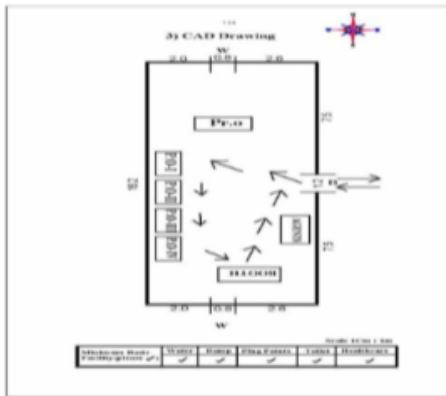

வாக்காளர் பதிவு அலுவலரின்  
கையொப்பம்

**Nazri Naksha**

**Google Map View**

**Polling Station Building Front View**

**Polling Station Front View**

**Cad View**

**Key MAP View**

|  |                                  |   |                                  |   |                                  |
|--|----------------------------------|---|----------------------------------|---|----------------------------------|
| 1<br>பெயர் : முத்துலட்சுமிரம்பா<br>தந்தை பெயர்: பொன்வேல்<br>வீட்டு எண் : 1/6-80 ஜி<br>வயது : 30 பாலினம் : பெண் | ZVA0816389<br>Photo is available | 2<br>பெயர் : ரூபன்<br>தந்தை பெயர்: மோகனசுந்தரம்<br>வீட்டு எண் : 1/114<br>வயது : 25 பாலினம் : ஆண்        | ZVA1076033<br>Photo is available | 3<br>பெயர் : கதிர்வேல்<br>தந்தை பெயர்: ஈஸ்வரன்<br>வீட்டு எண் : 1E<br>வயது : 39 பாலினம் : ஆண்                | ZVA0425124<br>Photo is available |
| 4<br>பெயர் : கண்ணன்<br>தந்தை பெயர்: நல்லசாமி<br>வீட்டு எண் : 1E<br>வயது : 35 பாலினம் : ஆண்                     | ZVA0424887<br>Photo is available | 5<br>பெயர் : புவனேஸ்வரி<br>கணவர் பெயர்: ஈஸ்வரன்<br>வீட்டு எண் : 1இ<br>வயது : 27 பாலினம் : பெண்          | ZVA1072024<br>Photo is available | 6<br>பெயர் : ரேவதி<br>கணவர் பெயர்: மோகன்பாபு<br>வீட்டு எண் : 5/333<br>வயது : 40 பாலினம் : பெண்              | ZVA2095230<br>Photo is available |
| 7<br>பெயர் : கேசவன்<br>தந்தை பெயர்: அய்யாவு<br>வீட்டு எண் : 6<br>வயது : 46 பாலினம் : ஆண்                       | FFG4242731<br>Photo is available | 8<br>பெயர் : சந்திரா<br>கணவர் பெயர்: கேசவன்<br>வீட்டு எண் : 6<br>வயது : 42 பாலினம் : பெண்               | ZVA1356229<br>Photo is available | 9<br>பெயர் : கவிதா<br>தந்தை பெயர்: கருப்புசாமி<br>வீட்டு எண் : 6<br>வயது : 32 பாலினம் : பெண்                | ZVA0600783<br>Photo is available |
| 10<br>பெயர் : விக்னேஷ்<br>தந்தை பெயர்: சதாசிவம்<br>வீட்டு எண் : 6/18<br>வயது : 24 பாலினம் : ஆண்                | ZVA1950773<br>Photo is available | 11<br>பெயர் : விக்னேஷ்<br>கணவர் பெயர்: கிருஷ்ணகவுண்டர்<br>வீட்டு எண் : 6/19<br>வயது : 90 பாலினம் : பெண் | ZVA2048668<br>Photo is available | 12<br>பெயர் : தினேஷ்<br>தந்தை பெயர்: சதாசிவம்<br>வீட்டு எண் : 6-19A<br>வயது : 27 பாலினம் : ஆண்              | ZVA0977603<br>Photo is available |
| 13<br>பெயர் : சவிதா கா<br>கணவர் பெயர்: கார்த்திக்<br>வீட்டு எண் : 6/29பீ<br>வயது : 37 பாலினம் : பெண்           | ZVA2030435<br>Photo is available | 14<br>பெயர் : வினேஷ்<br>தந்தை பெயர்: வெங்கடாசலம்<br>வீட்டு எண் : 6/35<br>வயது : 24 பாலினம் : ஆண்        | ZVA2044683<br>Photo is available | 15<br>பெயர் : மோனிஷ் ராகவன்<br>தந்தை பெயர்: சீனியப்பன்<br>வீட்டு எண் : 6/39<br>வயது : 23 பாலினம் : ஆண்      | ZVA2048734<br>Photo is available |
| 16<br>பெயர் : திலகவதி<br>கணவர் பெயர்: பிரகாஷ்<br>வீட்டு எண் : 6/41<br>வயது : 64 பாலினம் : பெண்                 | ZVA2039964<br>Photo is available | 17<br>பெயர் : சேந்தன் விகாஸ்<br>தந்தை பெயர்: மூர்த்தி<br>வீட்டு எண் : 6/45<br>வயது : 22 பாலினம் : ஆண்   | ZVA2155372<br>Photo is available | 18<br>பெயர் : பவளக்காள்<br>கணவர் பெயர்: கந்தசாமி கவுண்டர்<br>வீட்டு எண் : 6-51B<br>வயது : 91 பாலினம் : பெண் | ZVA0971697<br>Photo is available |
| 19<br>பெயர் : கருப்பண்ணசாமி<br>தந்தை பெயர்: கந்தசாமி கவுண்டர்<br>வீட்டு எண் : 6-51B<br>வயது : 65 பாலினம் : ஆண் | ZVA0971705<br>Photo is available | 20<br>பெயர் : கனகா<br>கணவர் பெயர்: கருப்பண்ணசாமி<br>வீட்டு எண் : 6-51B<br>வயது : 60 பாலினம் : பெண்      | ZVA0971721<br>Photo is available | 21<br>பெயர் : சிவக்குமார்<br>தந்தை பெயர்: கருப்பண்ணசாமி<br>வீட்டு எண் : 6-51B<br>வயது : 40 பாலினம் : ஆண்    | ZVA0971713<br>Photo is available |
| 22<br>பெயர் : பூங்கொடி<br>கணவர் பெயர்: சண்முகம்<br>வீட்டு எண் : 6/55பி<br>வயது : 40 பாலினம் : பெண்             | ZVA1950831<br>Photo is available | 23<br>பெயர் : சண்முகம்<br>தந்தை பெயர்: பழனிச்சாமி<br>வீட்டு எண் : 6/55பி<br>வயது : 38 பாலினம் : ஆண்     | ZVA1950849<br>Photo is available | 24<br>பெயர் : தேவயாணி<br>தந்தை பெயர்: முருகேஷ்<br>வீட்டு எண் : 6/71<br>வயது : 28 பாலினம் : பெண்             | ZVA1950864<br>Photo is available |
| 25<br>பெயர் : நளீனா<br>தந்தை பெயர்: வெங்கடாசலம்<br>வீட்டு எண் : 6/73<br>வயது : 27 பாலினம் : பெண்               | ZVA2044329<br>Photo is available | 26<br>பெயர் : சண்முகநாதன்<br>தந்தை பெயர்: கிருஷ்ணன்<br>வீட்டு எண் : 6/80<br>வயது : 42 பாலினம் : ஆண்     | FFG3005543<br>Photo is available | 27<br>பெயர் : கார்த்திக்<br>தந்தை பெயர்: நாராயணன்<br>வீட்டு எண் : 6/81<br>வயது : 38 பாலினம் : ஆண்           | ZVA2095214<br>Photo is available |
| 28<br>பெயர் : பானுமதி<br>கணவர் பெயர்: சண்முகநாதன்<br>வீட்டு எண் : 6/81<br>வயது : 32 பாலினம் : பெண்             | ZVA1089481<br>Photo is available | 29<br>பெயர் : கிருத்திகா<br>தந்தை பெயர்: அருள்பிரகாசம்<br>வீட்டு எண் : 6-81<br>வயது : 28 பாலினம் : பெண் | ZVA0816454<br>Photo is available | 30<br>பெயர் : சித்ரா<br>கணவர் பெயர்: பரமசிவம்<br>வீட்டு எண் : 6-84<br>வயது : 37 பாலினம் : பெண்              | ZVA0424978<br>Photo is available |