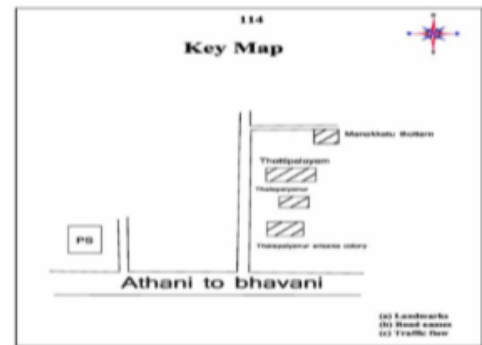

வாக்காளர் பதிவு அலுவலரின்  
கையொப்பம்

**Nazri Naksha**

**Google Map View**

**Polling Station Building Front View**

**Polling Station Front View**

**Cad View**

**Key MAP View**

|  |                                  |   |                                  |   |                                  |
|--|----------------------------------|---|----------------------------------|---|----------------------------------|
| 1<br>பெயர் : முத்துலட்சுமிரம்பா<br>தந்தை பெயர்: பொன்வேல்<br>வீட்டு எண் : 1/6-80 ஜி<br>வயது : 30 பாலினம் : பெண் | ZVA0816389<br>Photo is available | 2<br>பெயர் : ரூபன்<br>தந்தை பெயர்: மோகனசுந்தரம்<br>வீட்டு எண் : 1/114<br>வயது : 25 பாலினம் : ஆண்        | ZVA1076033<br>Photo is available | 3<br>பெயர் : கதிர்வேல்<br>தந்தை பெயர்: ஈஸ்வரன்<br>வீட்டு எண் : 1E<br>வயது : 39 பாலினம் : ஆண்                | ZVA0425124<br>Photo is available |
| 4<br>பெயர் : கண்ணன்<br>தந்தை பெயர்: நல்லசாமி<br>வீட்டு எண் : 1E<br>வயது : 35 பாலினம் : ஆண்                     | ZVA0424887<br>Photo is available | 5<br>பெயர் : புவனேஸ்வரி<br>கணவர் பெயர்: ஈஸ்வரன்<br>வீட்டு எண் : 1இ<br>வயது : 27 பாலினம் : பெண்          | ZVA1072024<br>Photo is available | 6<br>பெயர் : ரேவதி<br>கணவர் பெயர்: மோகன்பாபு<br>வீட்டு எண் : 5/333<br>வயது : 40 பாலினம் : பெண்              | ZVA2095230<br>Photo is available |
| 7<br>பெயர் : கேசவன்<br>தந்தை பெயர்: அய்யாவு<br>வீட்டு எண் : 6<br>வயது : 46 பாலினம் : ஆண்                       | FFG4242731<br>Photo is available | 8<br>பெயர் : சந்திரா<br>கணவர் பெயர்: கேசவன்<br>வீட்டு எண் : 6<br>வயது : 42 பாலினம் : பெண்               | ZVA1356229<br>Photo is available | 9<br>பெயர் : கவிதா<br>தந்தை பெயர்: கருப்புசாமி<br>வீட்டு எண் : 6<br>வயது : 32 பாலினம் : பெண்                | ZVA0600783<br>Photo is available |
| 10<br>பெயர் : விக்னேஷ்<br>தந்தை பெயர்: சதாசிவம்<br>வீட்டு எண் : 6/18<br>வயது : 24 பாலினம் : ஆண்                | ZVA1950773<br>Photo is available | 11<br>பெயர் : விக்னேஷ்<br>கணவர் பெயர்: கிருஷ்ணகவுண்டர்<br>வீட்டு எண் : 6/19<br>வயது : 90 பாலினம் : பெண் | ZVA2048668<br>Photo is available | 12<br>பெயர் : தினேஷ்<br>தந்தை பெயர்: சதாசிவம்<br>வீட்டு எண் : 6-19A<br>வயது : 27 பாலினம் : ஆண்              | ZVA0977603<br>Photo is available |
| 13<br>பெயர் : சவிதா கா<br>கணவர் பெயர்: கார்த்திக்<br>வீட்டு எண் : 6/29பீ<br>வயது : 37 பாலினம் : பெண்           | ZVA2030435<br>Photo is available | 14<br>பெயர் : வினேஷ்<br>தந்தை பெயர்: வெங்கடாசலம்<br>வீட்டு எண் : 6/35<br>வயது : 24 பாலினம் : ஆண்        | ZVA2044683<br>Photo is available | 15<br>பெயர் : மோனிஷ் ராகவன்<br>தந்தை பெயர்: சீனியப்பன்<br>வீட்டு எண் : 6/39<br>வயது : 23 பாலினம் : ஆண்      | ZVA2048734<br>Photo is available |
| 16<br>பெயர் : திலகவதி<br>கணவர் பெயர்: பிரகாஷ்<br>வீட்டு எண் : 6/41<br>வயது : 64 பாலினம் : பெண்                 | ZVA2039964<br>Photo is available | 17<br>பெயர் : சேந்தன் விகாஸ்<br>தந்தை பெயர்: மூர்த்தி<br>வீட்டு எண் : 6/45<br>வயது : 22 பாலினம் : ஆண்   | ZVA2155372<br>Photo is available | 18<br>பெயர் : பவளக்காள்<br>கணவர் பெயர்: கந்தசாமி கவுண்டர்<br>வீட்டு எண் : 6-51B<br>வயது : 91 பாலினம் : பெண் | ZVA0971697<br>Photo is available |
| 19<br>பெயர் : கருப்பண்ணசாமி<br>தந்தை பெயர்: கந்தசாமி கவுண்டர்<br>வீட்டு எண் : 6-51B<br>வயது : 65 பாலினம் : ஆண் | ZVA0971705<br>Photo is available | 20<br>பெயர் : கனகா<br>கணவர் பெயர்: கருப்பண்ணசாமி<br>வீட்டு எண் : 6-51B<br>வயது : 60 பாலினம் : பெண்      | ZVA0971721<br>Photo is available | 21<br>பெயர் : சிவக்குமார்<br>தந்தை பெயர்: கருப்பண்ணசாமி<br>வீட்டு எண் : 6-51B<br>வயது : 40 பாலினம் : ஆண்    | ZVA0971713<br>Photo is available |
| 22<br>பெயர் : பூங்கொடி<br>கணவர் பெயர்: சண்முகம்<br>வீட்டு எண் : 6/55பி<br>வயது : 40 பாலினம் : பெண்             | ZVA1950831<br>Photo is available | 23<br>பெயர் : சண்முகம்<br>தந்தை பெயர்: பழனிச்சாமி<br>வீட்டு எண் : 6/55பி<br>வயது : 38 பாலினம் : ஆண்     | ZVA1950849<br>Photo is available | 24<br>பெயர் : தேவயாணி<br>தந்தை பெயர்: முருகேஷ்<br>வீட்டு எண் : 6/71<br>வயது : 28 பாலினம் : பெண்             | ZVA1950864<br>Photo is available |
| 25<br>பெயர் : நளீனா<br>தந்தை பெயர்: வெங்கடாசலம்<br>வீட்டு எண் : 6/73<br>வயது : 27 பாலினம் : பெண்               | ZVA2044329<br>Photo is available | 26<br>பெயர் : சண்முகநாதன்<br>தந்தை பெயர்: கிருஷ்ணன்<br>வீட்டு எண் : 6/80<br>வயது : 42 பாலினம் : ஆண்     | FFG3005543<br>Photo is available | 27<br>பெயர் : கார்த்திக்<br>தந்தை பெயர்: நாராயணன்<br>வீட்டு எண் : 6/81<br>வயது : 38 பாலினம் : ஆண்           | ZVA2095214<br>Photo is available |
| 28<br>பெயர் : பானுமதி<br>கணவர் பெயர்: சண்முகநாதன்<br>வீட்டு எண் : 6/81<br>வயது : 32 பாலினம் : பெண்             | ZVA1089481<br>Photo is available | 29<br>பெயர் : கிருத்திகா<br>தந்தை பெயர்: அருள்பிரகாசம்<br>வீட்டு எண் : 6-81<br>வயது : 28 பாலினம் : பெண் | ZVA0816454<br>Photo is available | 30<br>பெயர் : சித்ரா<br>கணவர் பெயர்: பரமசிவம்<br>வீட்டு எண் : 6-84<br>வயது : 37 பாலினம் : பெண்              | ZVA0424978<br>Photo is available |