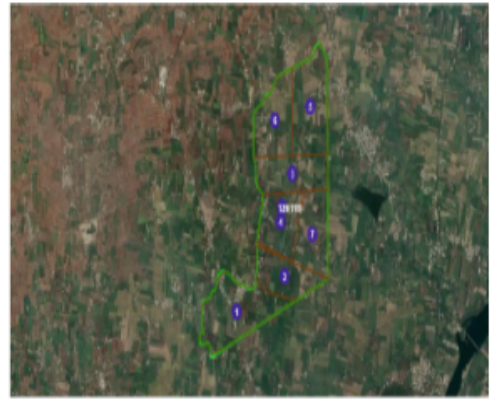

3. வாக்குச் சாவடியின் விவரங்கள்

<p>வாக்குச் சாவடியின் எண் மற்றும் பெயர் :</p> <p>136 - ஊராட்சி ஒன்றிய துவக்கப்பள்ளி, செலம்பகவுண்டன்பாளையம் - 638302</p> <p>வாக்குச் சாவடியின் முகவரி :</p> <p>ஊராட்சி ஒன்றிய துவக்கப் பள்ளி, தெற்கு பார்த்த ஓட்டு கட்டிடம், செலம்பகவுண்டன்பாளையம்-638302</p>	<p>வாக்குச் சாவடியின் வகைப்பாடு (ஆண்/பெண்/பொது)</p>	<p>பொது</p>
	<p>துணை வாக்குச் சாவடிகளின் எண்ணிக்கை :</p>	<p>0</p>

4. வாக்காளர்களின் எண்ணிக்கை

தொடங்கும் வரிசை எண்	முடியும் வரிசை எண்.	நிகர வாக்காளர்களின் எண்ணிக்கை			
		ஆண்	பெண்	மூன்றாம் பாலினம்	மொத்தம்
1	1048	499	543	0	1042

கையொப்பம்

Nazri Naksha

Google Map View

Polling Station Building Front View