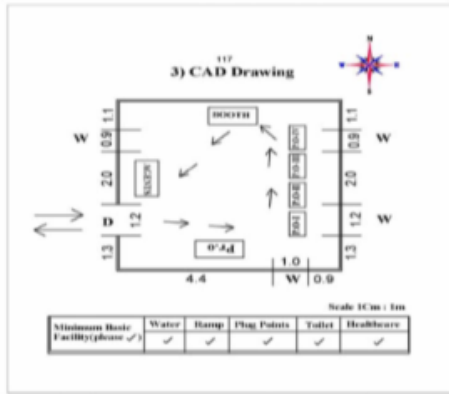

Google Map View

Polling Station Building Front View

Polling Station Front View

Cad View

Key MAP View

1 பெயர் : ஹேமலதா கணவர் பெயர்: பிரதீப் வீட்டு எண் : 1 வயது : 38 பாலினம் : பெண் Photo is available ZVA0517508	2 பெயர் : தீபக்குமார் தந்தை பெயர்: தியாகராஜன் வீட்டு எண் : 1-12 வயது : 34 பாலினம் : ஆண் Photo is available ZVA0474031	3 பெயர் : முருகேசன் தந்தை பெயர்: கருப்பண்ணன் வீட்டு எண் : 1E வயது : 51 பாலினம் : ஆண் Photo is available ZVA0601641
4 பெயர் : ருக்குமணி கணவர் பெயர்: முருகேசன் வீட்டு எண் : 1E வயது : 46 பாலினம் : பெண் Photo is available ZVA0601658	5 பெயர் : சவிதா கணவர் பெயர்: தனசேகரன் வீட்டு எண் : 1E வயது : 36 பாலினம் : பெண் Photo is available ZVA0601633	6 பெயர் : வடிவு கணவர் பெயர்: மோகன் வீட்டு எண் : 1-E வயது : 43 பாலினம் : பெண் Photo is available ZVA0143941
7 பெயர் : ஜோதி கணவர் பெயர்: அரங்கநாதன் வீட்டு எண் : 1-E வயது : 43 பாலினம் : பெண் Photo is available ZVA0144063	8 பெயர் : கனிமொழி கணவர் பெயர்: கார்த்திக் வீட்டு எண் : 2-8 வயது : 32 பாலினம் : பெண் Photo is available ZVA2085678	9 பெயர் : சந்திராள் கணவர் பெயர்: சந்திரன் வீட்டு எண் : 2-75 வயது : 51 பாலினம் : பெண் Photo is available ZVA0764316
10 பெயர் : கௌரிசங்கர் தாயின் பெயர்: சந்திரா வீட்டு எண் : 2/75 வயது : 26 பாலினம் : ஆண் Photo is available ZVA1085489	11 பெயர் : மணி தந்தை பெயர்: குப்புசாமி வீட்டு எண் : 4 வயது : 57 பாலினம் : ஆண் Photo is available ZVA1388875	12 பெயர் : சுமித்திரா கணவர் பெயர்: மணி வீட்டு எண் : 4 வயது : 51 பாலினம் : பெண் Photo is available FFG3022837
13 பெயர் : ராசம்மாள் கணவர் பெயர்: ராக்கியாகவுண்டர் வீட்டு எண் : 5 வயது : 57 பாலினம் : பெண் Photo is available ZVA1388891	14 பெயர் : சத்தியமூர்த்தி தந்தை பெயர்: ராக்கியாகவுண்டர் வீட்டு எண் : 5 வயது : 40 பாலினம் : ஆண் Photo is available ZVA0037465	15 பெயர் : பொன்னையாள் கணவர் பெயர்: பெரியதம்பி வீட்டு எண் : 6 வயது : 73 பாலினம் : பெண் Photo is available ZVA1388909
16 பெயர் : குப்புசாமி தந்தை பெயர்: அப்பிச்சிகவுண்டர் வீட்டு எண் : 8 வயது : 65 பாலினம் : ஆண் Photo is available FFG1367051	17 பெயர் : விஜயா கணவர் பெயர்: குப்புசாமி வீட்டு எண் : 8 வயது : 59 பாலினம் : பெண் Photo is available FFG1367069	18 பெயர் : குமுதினி கணவர் பெயர்: ஜெயபாலன் வீட்டு எண் : 10 வயது : 39 பாலினம் : பெண் Photo is available ZVA2212363
19 பெயர் : கவிப்பிரியா கணவர் பெயர்: ஆனந்தமூர்த்தி வீட்டு எண் : 11 வயது : 41 பாலினம் : பெண் Photo is available ZVA0517391	20 பெயர் : குருவாயி கணவர் பெயர்: வேங்கசுரான் வீட்டு எண் : 12 வயது : 88 பாலினம் : பெண் Photo is available ZVA1388933	21 பெயர் : ஏகாம்பரம் தந்தை பெயர்: அக்கிரெட்டி வீட்டு எண் : 12 வயது : 84 பாலினம் : ஆண் Photo is available ZVA1388958
22 பெயர் : முனியம்மாள் கணவர் பெயர்: மாரிமுத்து வீட்டு எண் : 12 வயது : 81 பாலினம் : பெண் Photo is available ZVA1388974	23 பெயர் : ரங்கநாதன் தந்தை பெயர்: வீரப்பிள்ளை வீட்டு எண் : 12 வயது : 77 பாலினம் : ஆண் Photo is available ZVA1388990	24 பெயர் : லக்ஷ்மி கணவர் பெயர்: முனுசாமி வீட்டு எண் : 12 வயது : 77 பாலினம் : பெண் Photo is available ZVA1389006
25 பெயர் : சுந்தரம் தந்தை பெயர்: மினியப்பிள்ளை வீட்டு எண் : 12 வயது : 77 பாலினம் : ஆண் Photo is available ZVA1389014	26 பெயர் : பெருமாள் தந்தை பெயர்: ராமகவுண்டர் வீட்டு எண் : 12 வயது : 73 பாலினம் : ஆண் Photo is available ZVA1389022	27 பெயர் : தேவகி கணவர் பெயர்: சுந்தரம் வீட்டு எண் : 12 வயது : 72 பாலினம் : பெண் Photo is available ZVA1389030
28 பெயர் : அம்பிகாவதி கணவர் பெயர்: ரங்கநாதன் வீட்டு எண் : 12 வயது : 70 பாலினம் : பெண் Photo is available ZVA1389048	29 பெயர் : கருப்பாயி கணவர் பெயர்: பெருமாள் வீட்டு எண் : 12 வயது : 68 பாலினம் : பெண் Photo is available FFG3022886	30 பெயர் : முனுசாமி தந்தை பெயர்: ராமகவுண்டர் வீட்டு எண் : 12 வயது : 68 பாலினம் : ஆண் Photo is available ZVA1389055