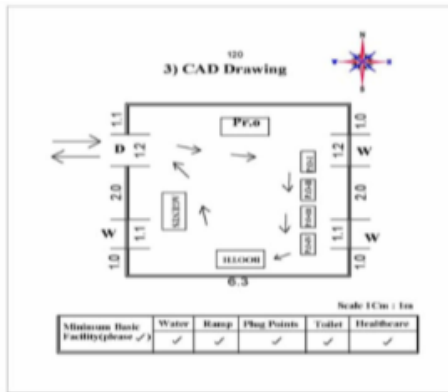

Google Map View

Polling Station Building Front View

Polling Station Front View

Cad View

Key MAP View

1 பெயர் : ஜமுனா ராணி கணவர் பெயர் : அன்பழகன் வீட்டு எண் : 1 வயது : 36 பாலினம் : பெண்	ZVA1917426 Photo is available	2 பெயர் : மஞ்சு கணவர் பெயர் : சுரேஷ் வீட்டு எண் : 1E வயது : 33 பாலினம் : பெண்	ZVA0939975 Photo is available	3 பெயர் : சங்கீதா தந்தை பெயர் : மாதேஷ்வரன் வீட்டு எண் : 5 வயது : 27 பாலினம் : பெண்	ZVA1913268 Photo is available
4 பெயர் : கீதா தந்தை பெயர் : நாகராஜ் வீட்டு எண் : 7-7 வயது : 39 பாலினம் : பெண்	ZVA0518290 Photo is available	5 பெயர் : மகேஸ்வரன் தந்தை பெயர் : சின்னப்பசெட்டியார் வீட்டு எண் : 15 வயது : 47 பாலினம் : ஆண்	ZVA1095934 Photo is available	6 பெயர் : பாரதிராஜா தந்தை பெயர் : சந்திரன் வீட்டு எண் : 15 வயது : 29 பாலினம் : ஆண்	ZVA0939983 Photo is available
7 பெயர் : ஞான ஜோசி தந்தை பெயர் : மரியா அந்தோனி வீட்டு எண் : 15/20 வயது : 24 பாலினம் : பெண்	ZVA2023307 Photo is available	8 பெயர் : ஐ. ரத்தினம் இதரர் பெயர் : ர. ரங்கம்மாள் வீட்டு எண் : 15/108/9 வயது : 65 பாலினம் : ஆண்	ZVA1913151 Photo is available	9 பெயர் : அங்கம்மாள் கணவர் பெயர் : ரத்தினம் வீட்டு எண் : 15/108/9 வயது : 56 பாலினம் : பெண்	ZVA1913201 Photo is available
10 பெயர் : ர. குமரேசன் தந்தை பெயர் : ஐ. ரத்தினம் வீட்டு எண் : 15/108/9 வயது : 34 பாலினம் : ஆண்	ZVA1913144 Photo is available	11 பெயர் : பரிமளா கணவர் பெயர் : குருசாமி வீட்டு எண் : 15/108 ஹெச் வயது : 58 பாலினம் : பெண்	ZVA2246676 Photo is available	12 பெயர் : ஸ்டான்லி பிரவீன் இதரர் பெயர் : சகாய செல்வி வீட்டு எண் : 15/242 வயது : 25 பாலினம் : ஆண்	ZVA2009108 Photo is available
13 பெயர் : செளமியா மேரி கணவர் பெயர் : டேவிட் லாரன்ஸ் வீட்டு எண் : 15/242 வயது : 23 பாலினம் : பெண்	ZVA2028728 Photo is available	14 பெயர் : பிருத்விராஜ் தந்தை பெயர் : பிரபுராஜ் வீட்டு எண் : 15/263 வயது : 25 பாலினம் : ஆண்	ZVA1913243 Photo is available	15 பெயர் : திவ்யா ஆ கணவர் பெயர் : கார்த்திக் வீட்டு எண் : 15/264 வயது : 33 பாலினம் : பெண்	ZVA2247013 Photo is available
16 பெயர் : சதீஷ் செல்வராஜ் தந்தை பெயர் : செல்வராஜ் வீட்டு எண் : 15/503/7 வயது : 41 பாலினம் : ஆண்	ZVA1985241 Photo is available	17 பெயர் : கோமளப்பிரியா த கணவர் பெயர் : சதீஷ் செல்வராஜ் வீட்டு எண் : 15/503/7 வயது : 36 பாலினம் : பெண்	ZVA1988450 Photo is available	18 பெயர் : பிரபு தந்தை பெயர் : ராஜன் வீட்டு எண் : 15/503 ஏசு வயது : 43 பாலினம் : ஆண்	ZVA2023158 Photo is available
19 பெயர் : சத்யா பாமா கணவர் பெயர் : பிரபு வீட்டு எண் : 15/503ஏசு வயது : 39 பாலினம் : பெண்	ZVA2009256 Photo is available	20 பெயர் : அமுதா கணவர் பெயர் : பூதரன் வீட்டு எண் : 15/523 வயது : 52 பாலினம் : பெண்	ZVA2022044 Photo is available	21 பெயர் : அபிராமி கணவர் பெயர் : சந்திரசேகரன் வீட்டு எண் : 15-537 வயது : 30 பாலினம் : பெண்	ZVA0719286 Photo is available
22 பெயர் : அருண் குமார் தந்தை பெயர் : நல்லசாமி வீட்டு எண் : 15-537 வயது : 29 பாலினம் : ஆண்	ZVA0719245 Photo is available	23 பெயர் : கோகுல் தந்தை பெயர் : பால்கரன் வீட்டு எண் : 15-541 வயது : 28 பாலினம் : ஆண்	ZVA0939900 Photo is available	24 பெயர் : ராஜலட்சுமி தந்தை பெயர் : இளங்கோவன் வீட்டு எண் : 15/544 வயது : 20 பாலினம் : பெண்	ZVA2233526 Photo is available
25 பெயர் : சேகர் தந்தை பெயர் : முனியப்பன் வீட்டு எண் : 15-554 வயது : 59 பாலினம் : ஆண்	ZVA0602516 Photo is available	26 பெயர் : விஜயா கணவர் பெயர் : சேகர் வீட்டு எண் : 15-554 வயது : 57 பாலினம் : பெண்	ZVA0602524 Photo is available	27 பெயர் : கார்த்திகா தந்தை பெயர் : சேகர் வீட்டு எண் : 15-554 வயது : 36 பாலினம் : பெண்	ZVA0602532 Photo is available
28 பெயர் : ராமமூர்த்தி தந்தை பெயர் : சேகர் வீட்டு எண் : 15-554 வயது : 34 பாலினம் : ஆண்	ZVA0602540 Photo is available	29 பெயர் : சங்கீதா தந்தை பெயர் : சேகர் வீட்டு எண் : 15-554 வயது : 33 பாலினம் : பெண்	ZVA0602557 Photo is available	#2 30 பெயர் : தரணிதரன் சு தந்தை பெயர் : சுரேஷ் வீட்டு எண் : 15/556 வயது : 19 பாலினம் : ஆண்	ZVA2320117 Photo is available